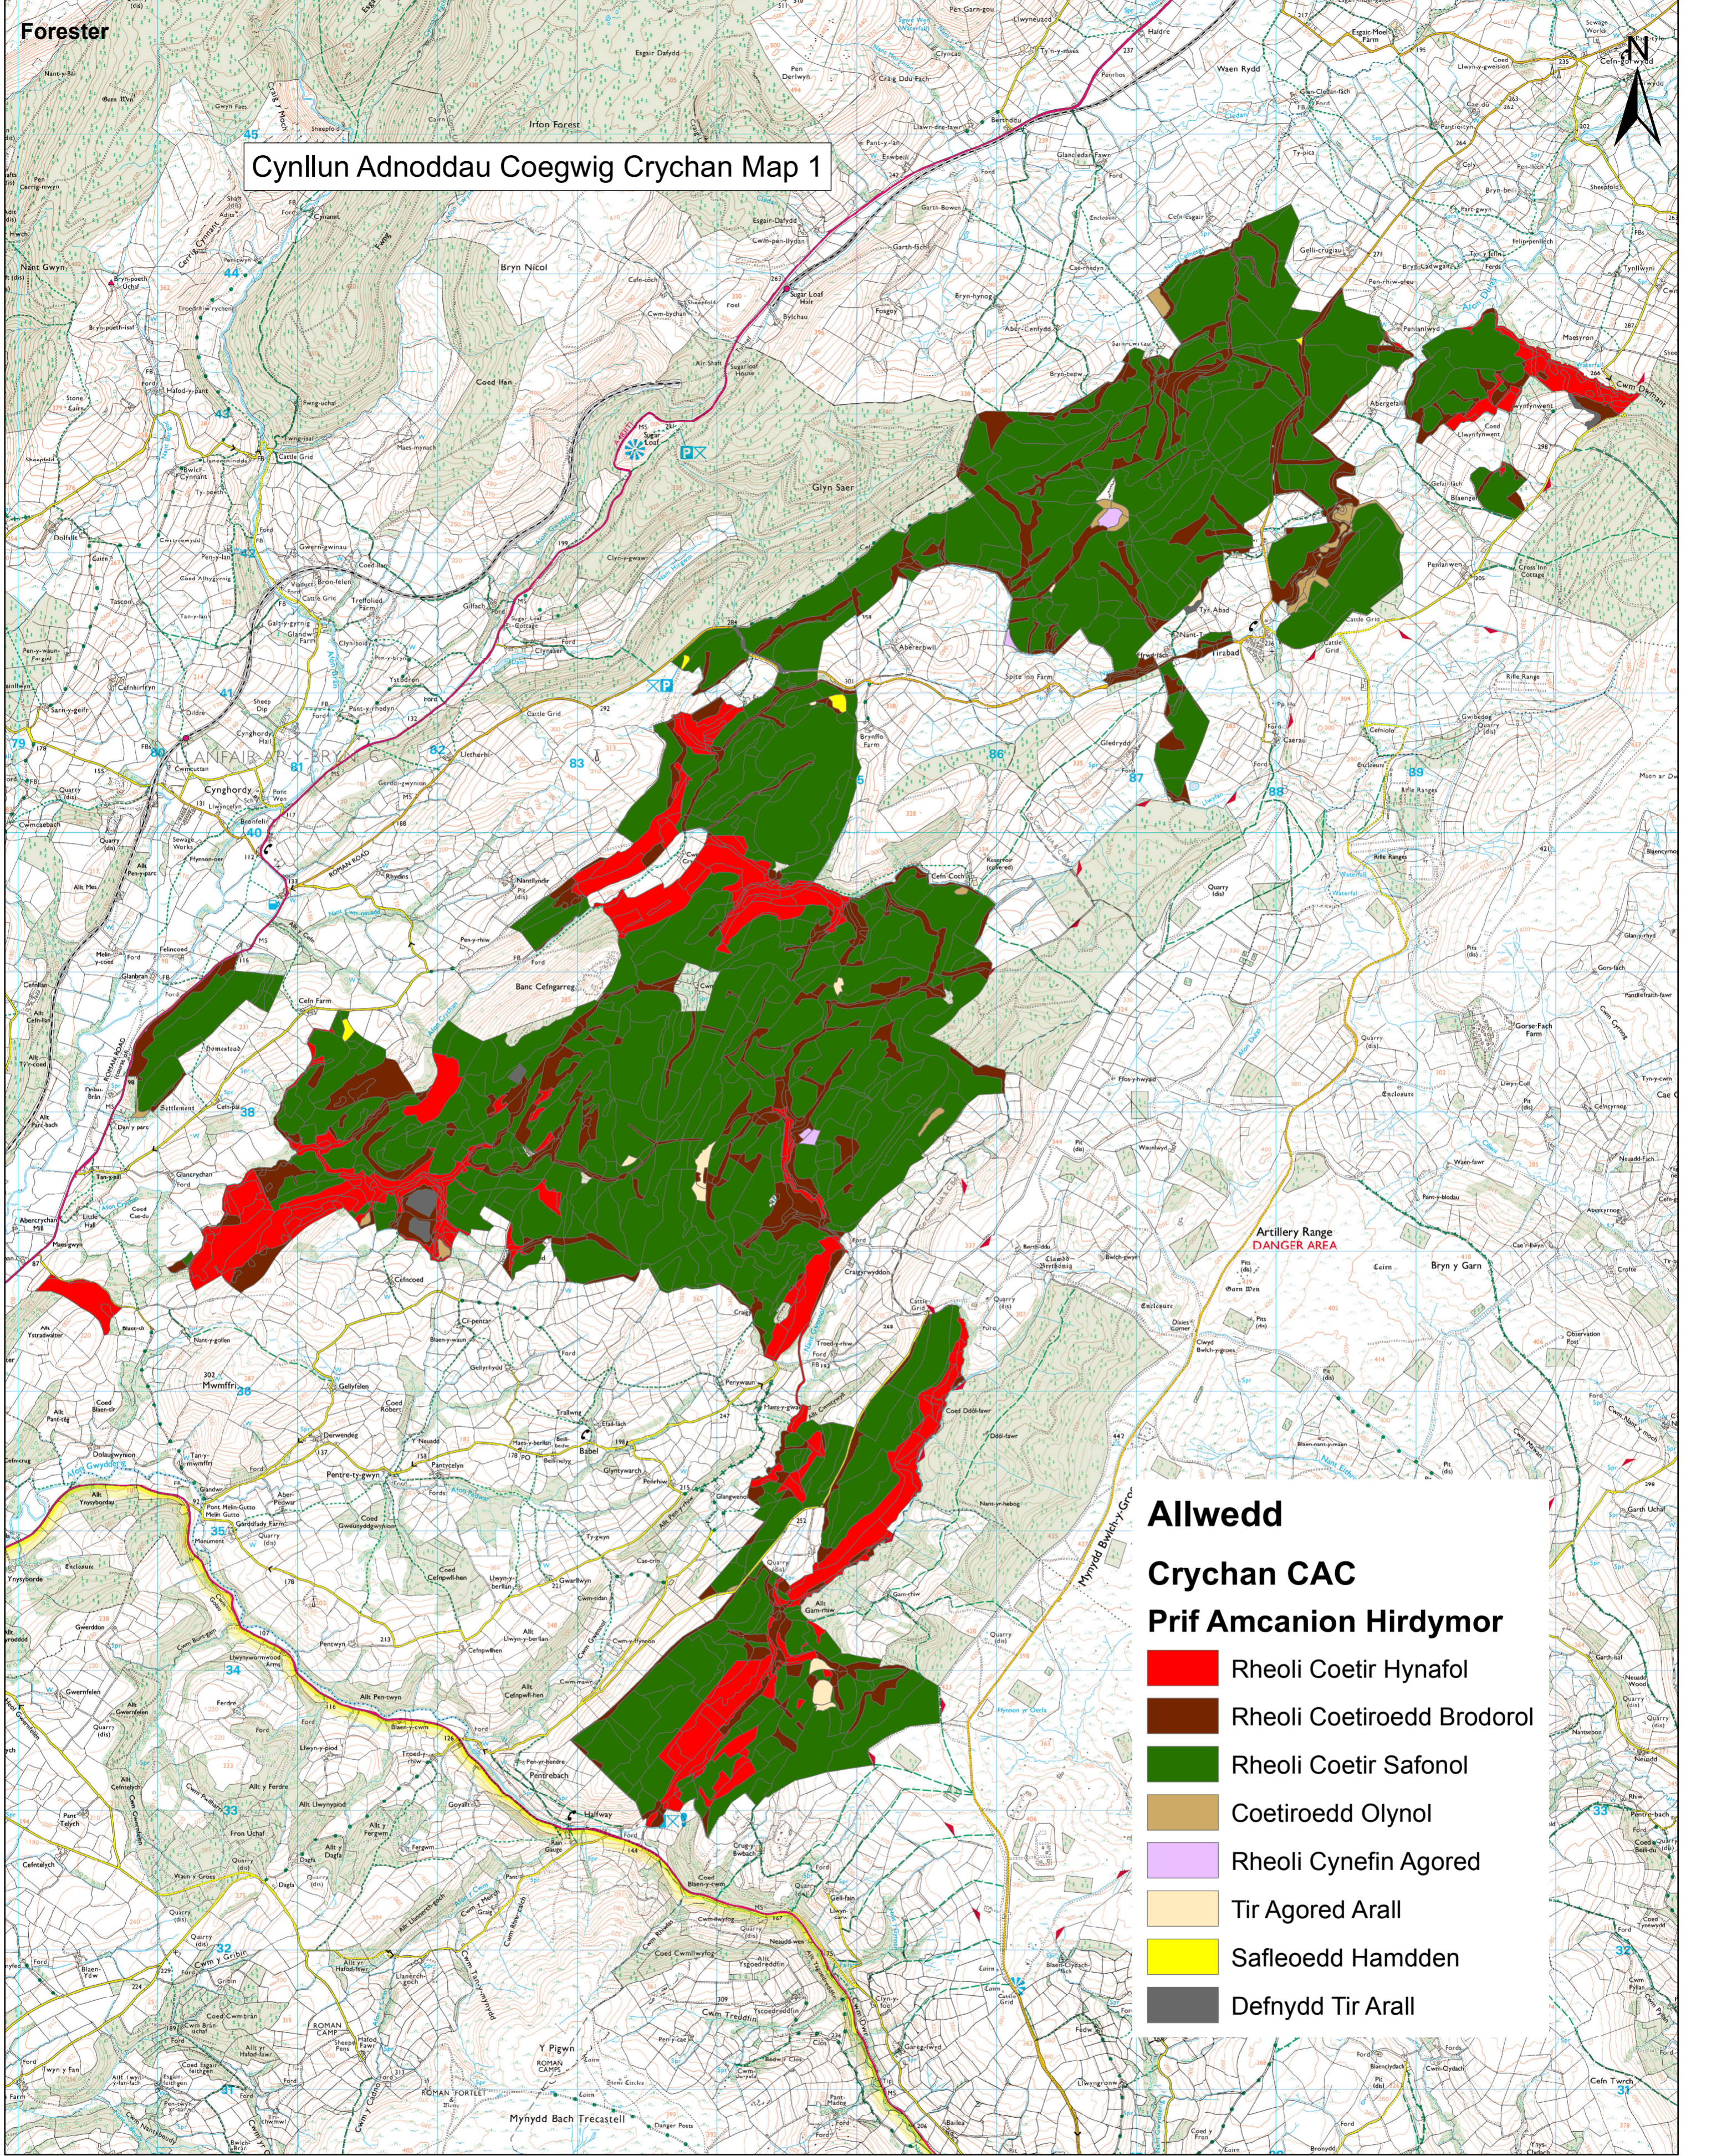

# Cynllun Adnoddau Coegwig Crychan Map 1

- Allwedd**  
**Crychan CAC**  
**Prif Amcanion Hirdymor**
- Rheoli Coetir Hynafol
  - Rheoli Coetiroedd Brodorol
  - Rheoli Coetir Safonol
  - Coetiroedd Olymol
  - Rheoli Cynefin Agored
  - Tir Agored Arall
  - Safleoedd Hamdden
  - Defnydd Tir Arall