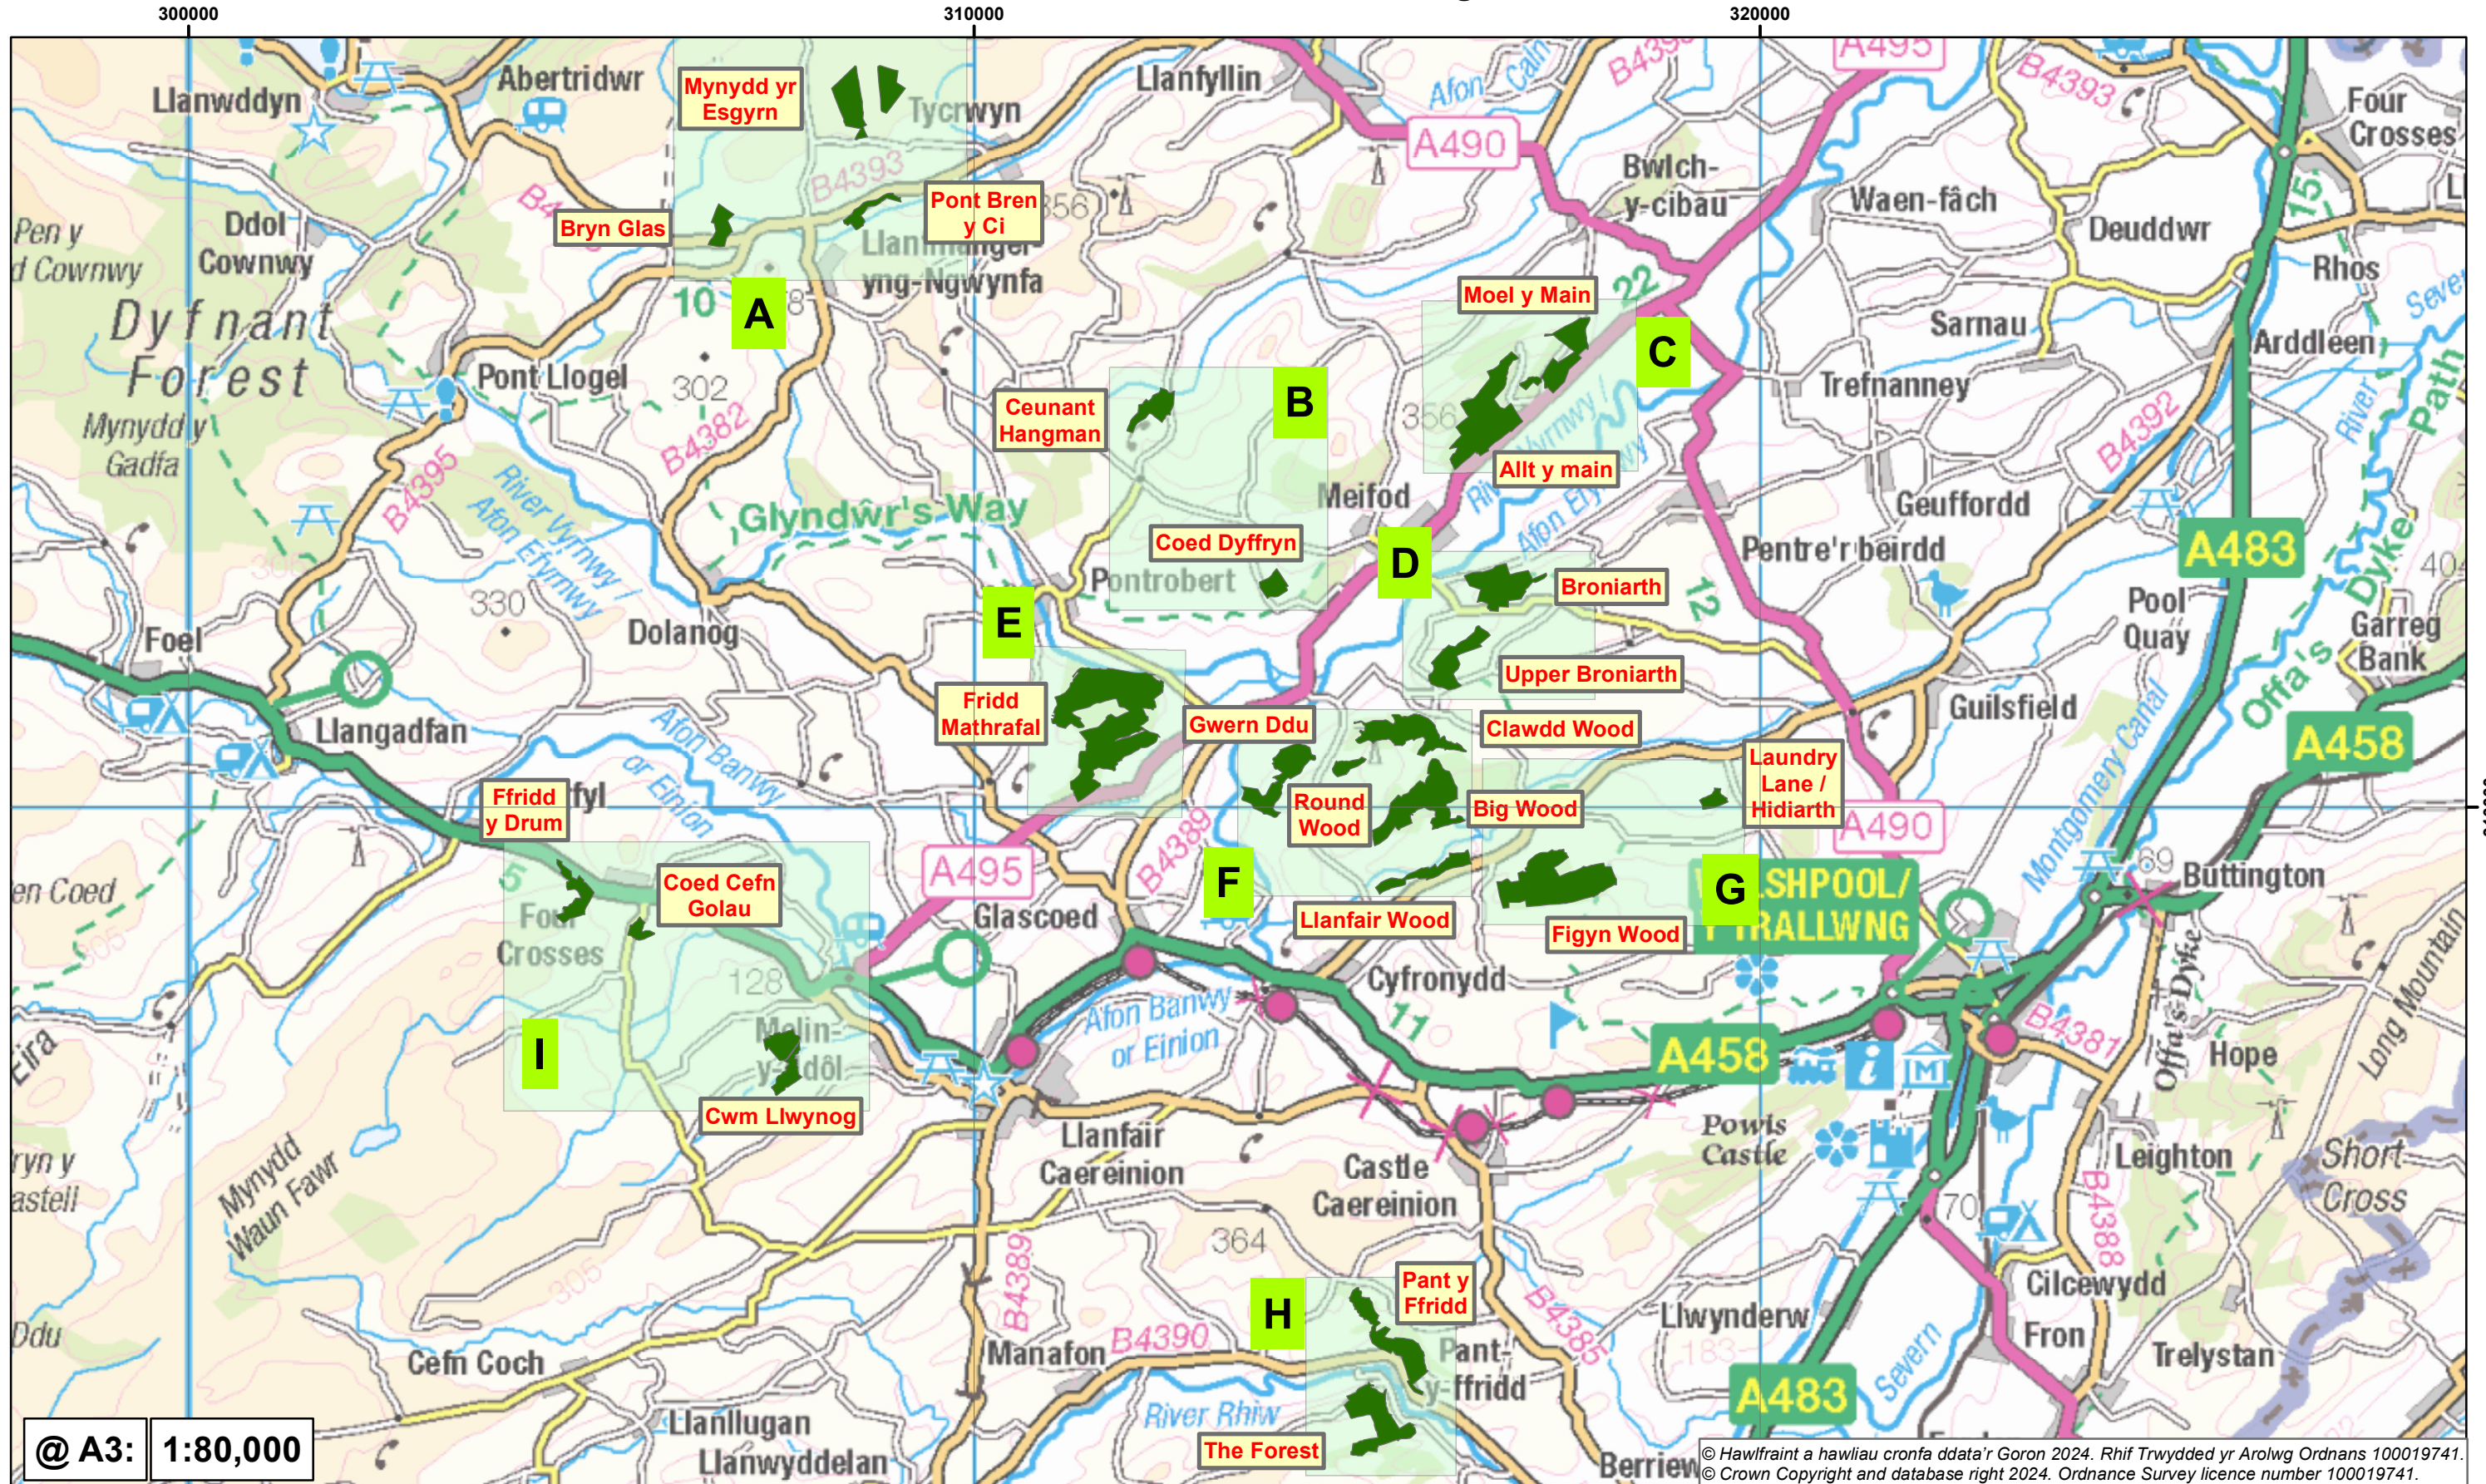

Mathrafal:  
Lleoliadau blociau coedwig - Forest block locations

@ A3: 1:80,000

© Hawlfraint a hawliau cronfa ddata'r Goron 2024. Rhif Trwydded yr Arolwg Ordnans 100019741.  
© Crown Copyright and database right 2024. Ordnance Survey licence number 100019741.

- Coetiroedd Mathrafal Woodlands
- Mapiau manwl / Detailed maps