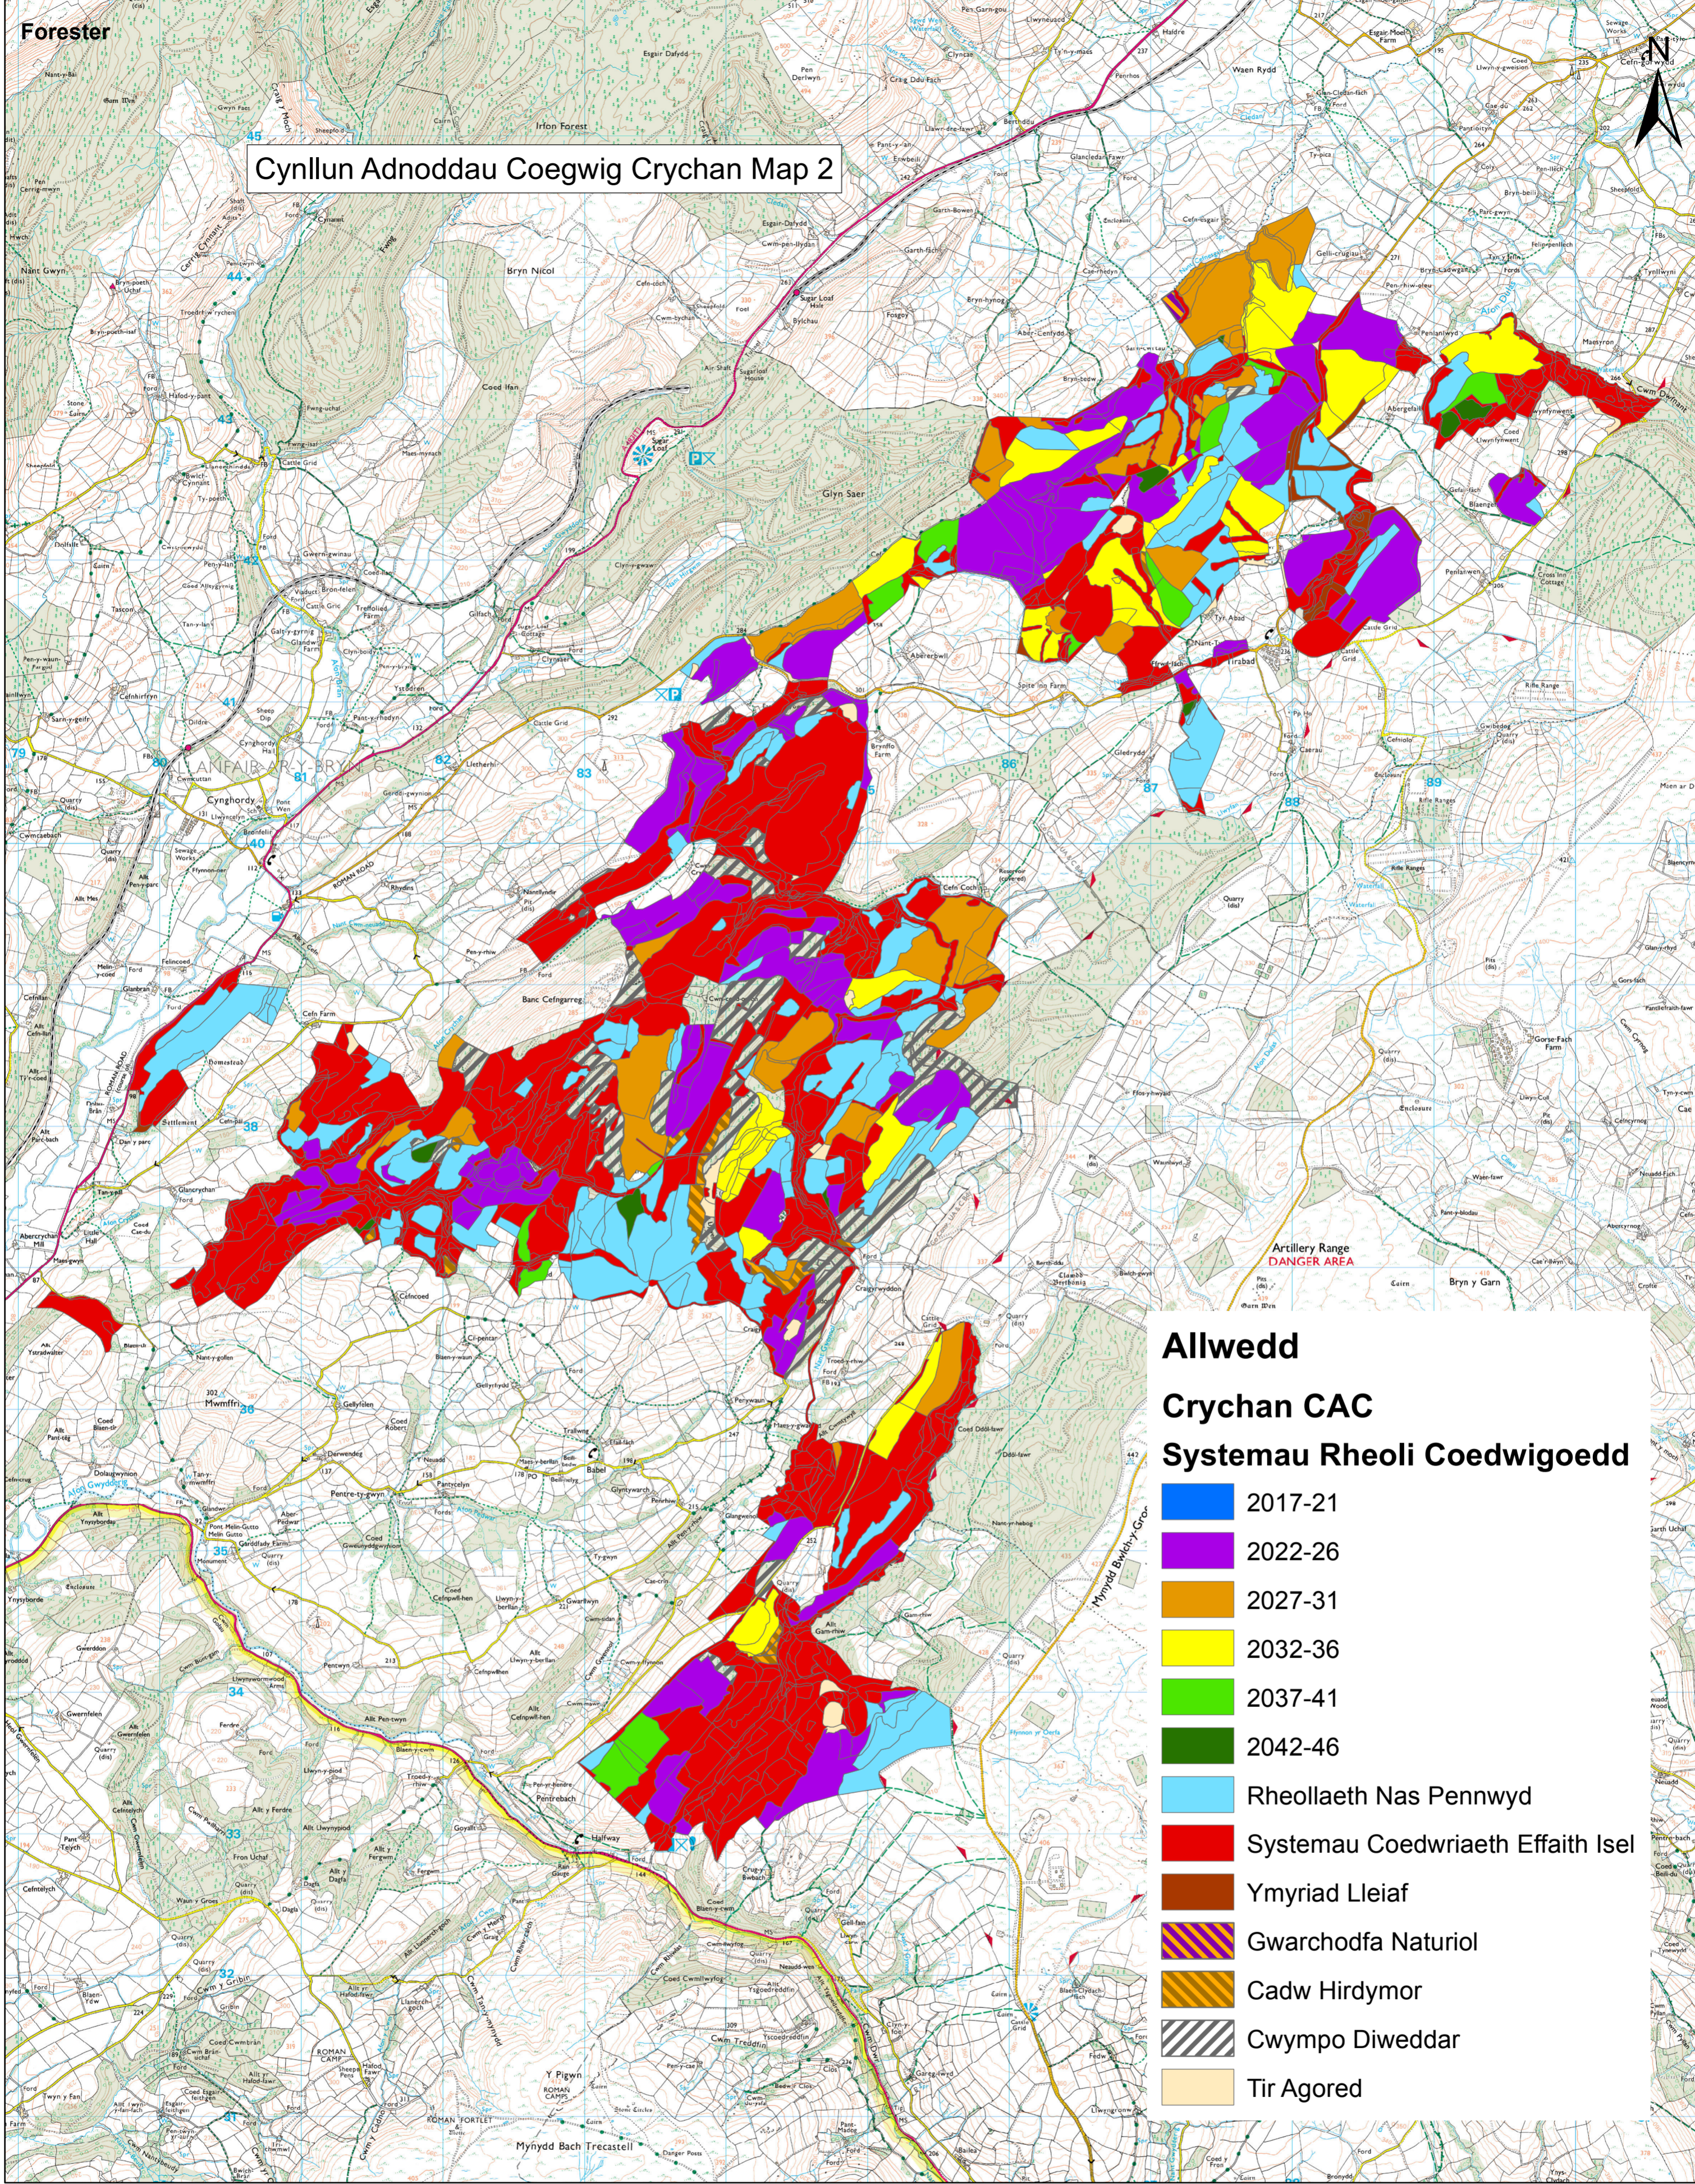

# Cynllun Adnoddau Coegwig Crychan Map 2

## Allwedd

## Crychan CAC

## Systemau Rheoli Coedwigoedd

-  2017-21
-  2022-26
-  2027-31
-  2032-36
-  2037-41
-  2042-46
-  Rheollaeth Nas Pennwyd
-  Systemau Coedwriaeth Effaith Isel
-  Ymyriad Lleiaf
-  Gwarchodfa Naturiol
-  Cadw Hirdymor
-  Cwmpo Diweddar
-  Tir Agored