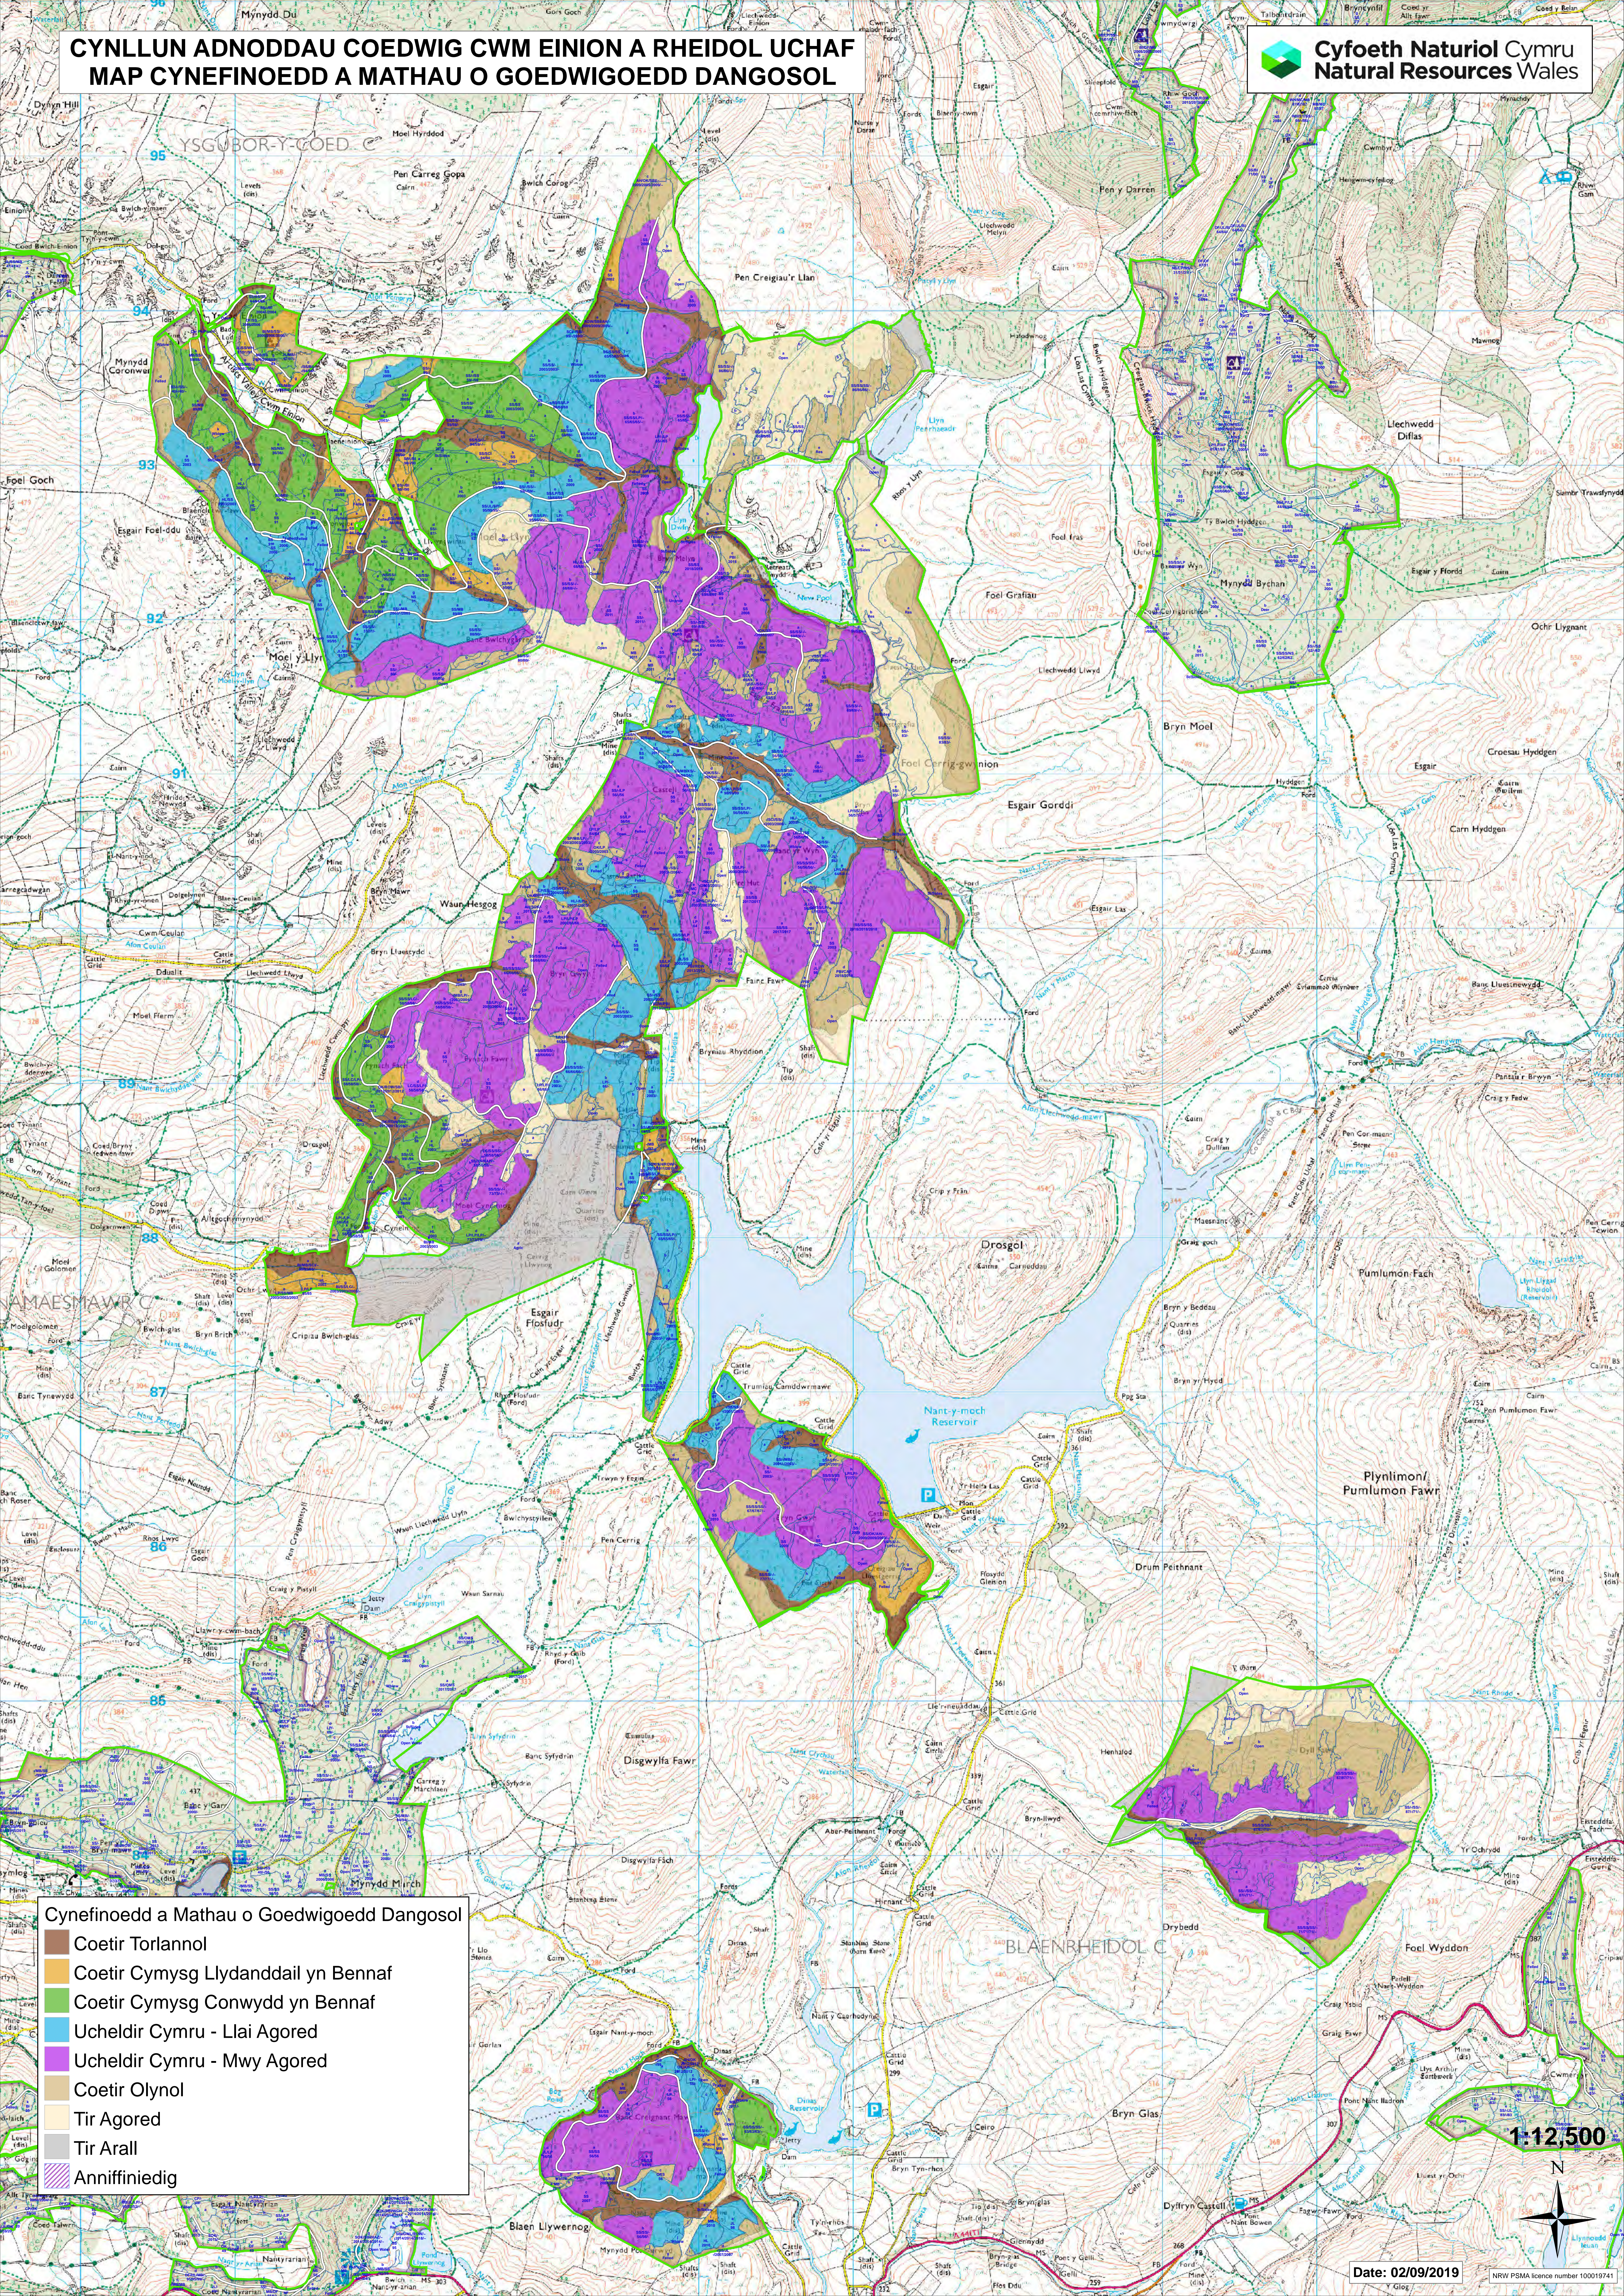

# CYNLLUN ADNODDAU COEDWIG CWM EINION A RHEIDOL UCHAF MAP CYNEFINOEDD A MATHAU O GOEDWIGOEDD DANGOSOL

**Cynefinoedd a Mathau o Goedwigoedd Dangosol**

- Coetir Torlannol
- Coetir Cymysg Llydanddail yn Bennaf
- Coetir Cymysg Conwydd yn Bennaf
- Ucheldir Cymru - Llai Agored
- Ucheldir Cymru - Mwy Agored
- Coetir Olynl
- Tir Agored
- Tir Arall
- Annffiniedig

1:12,500