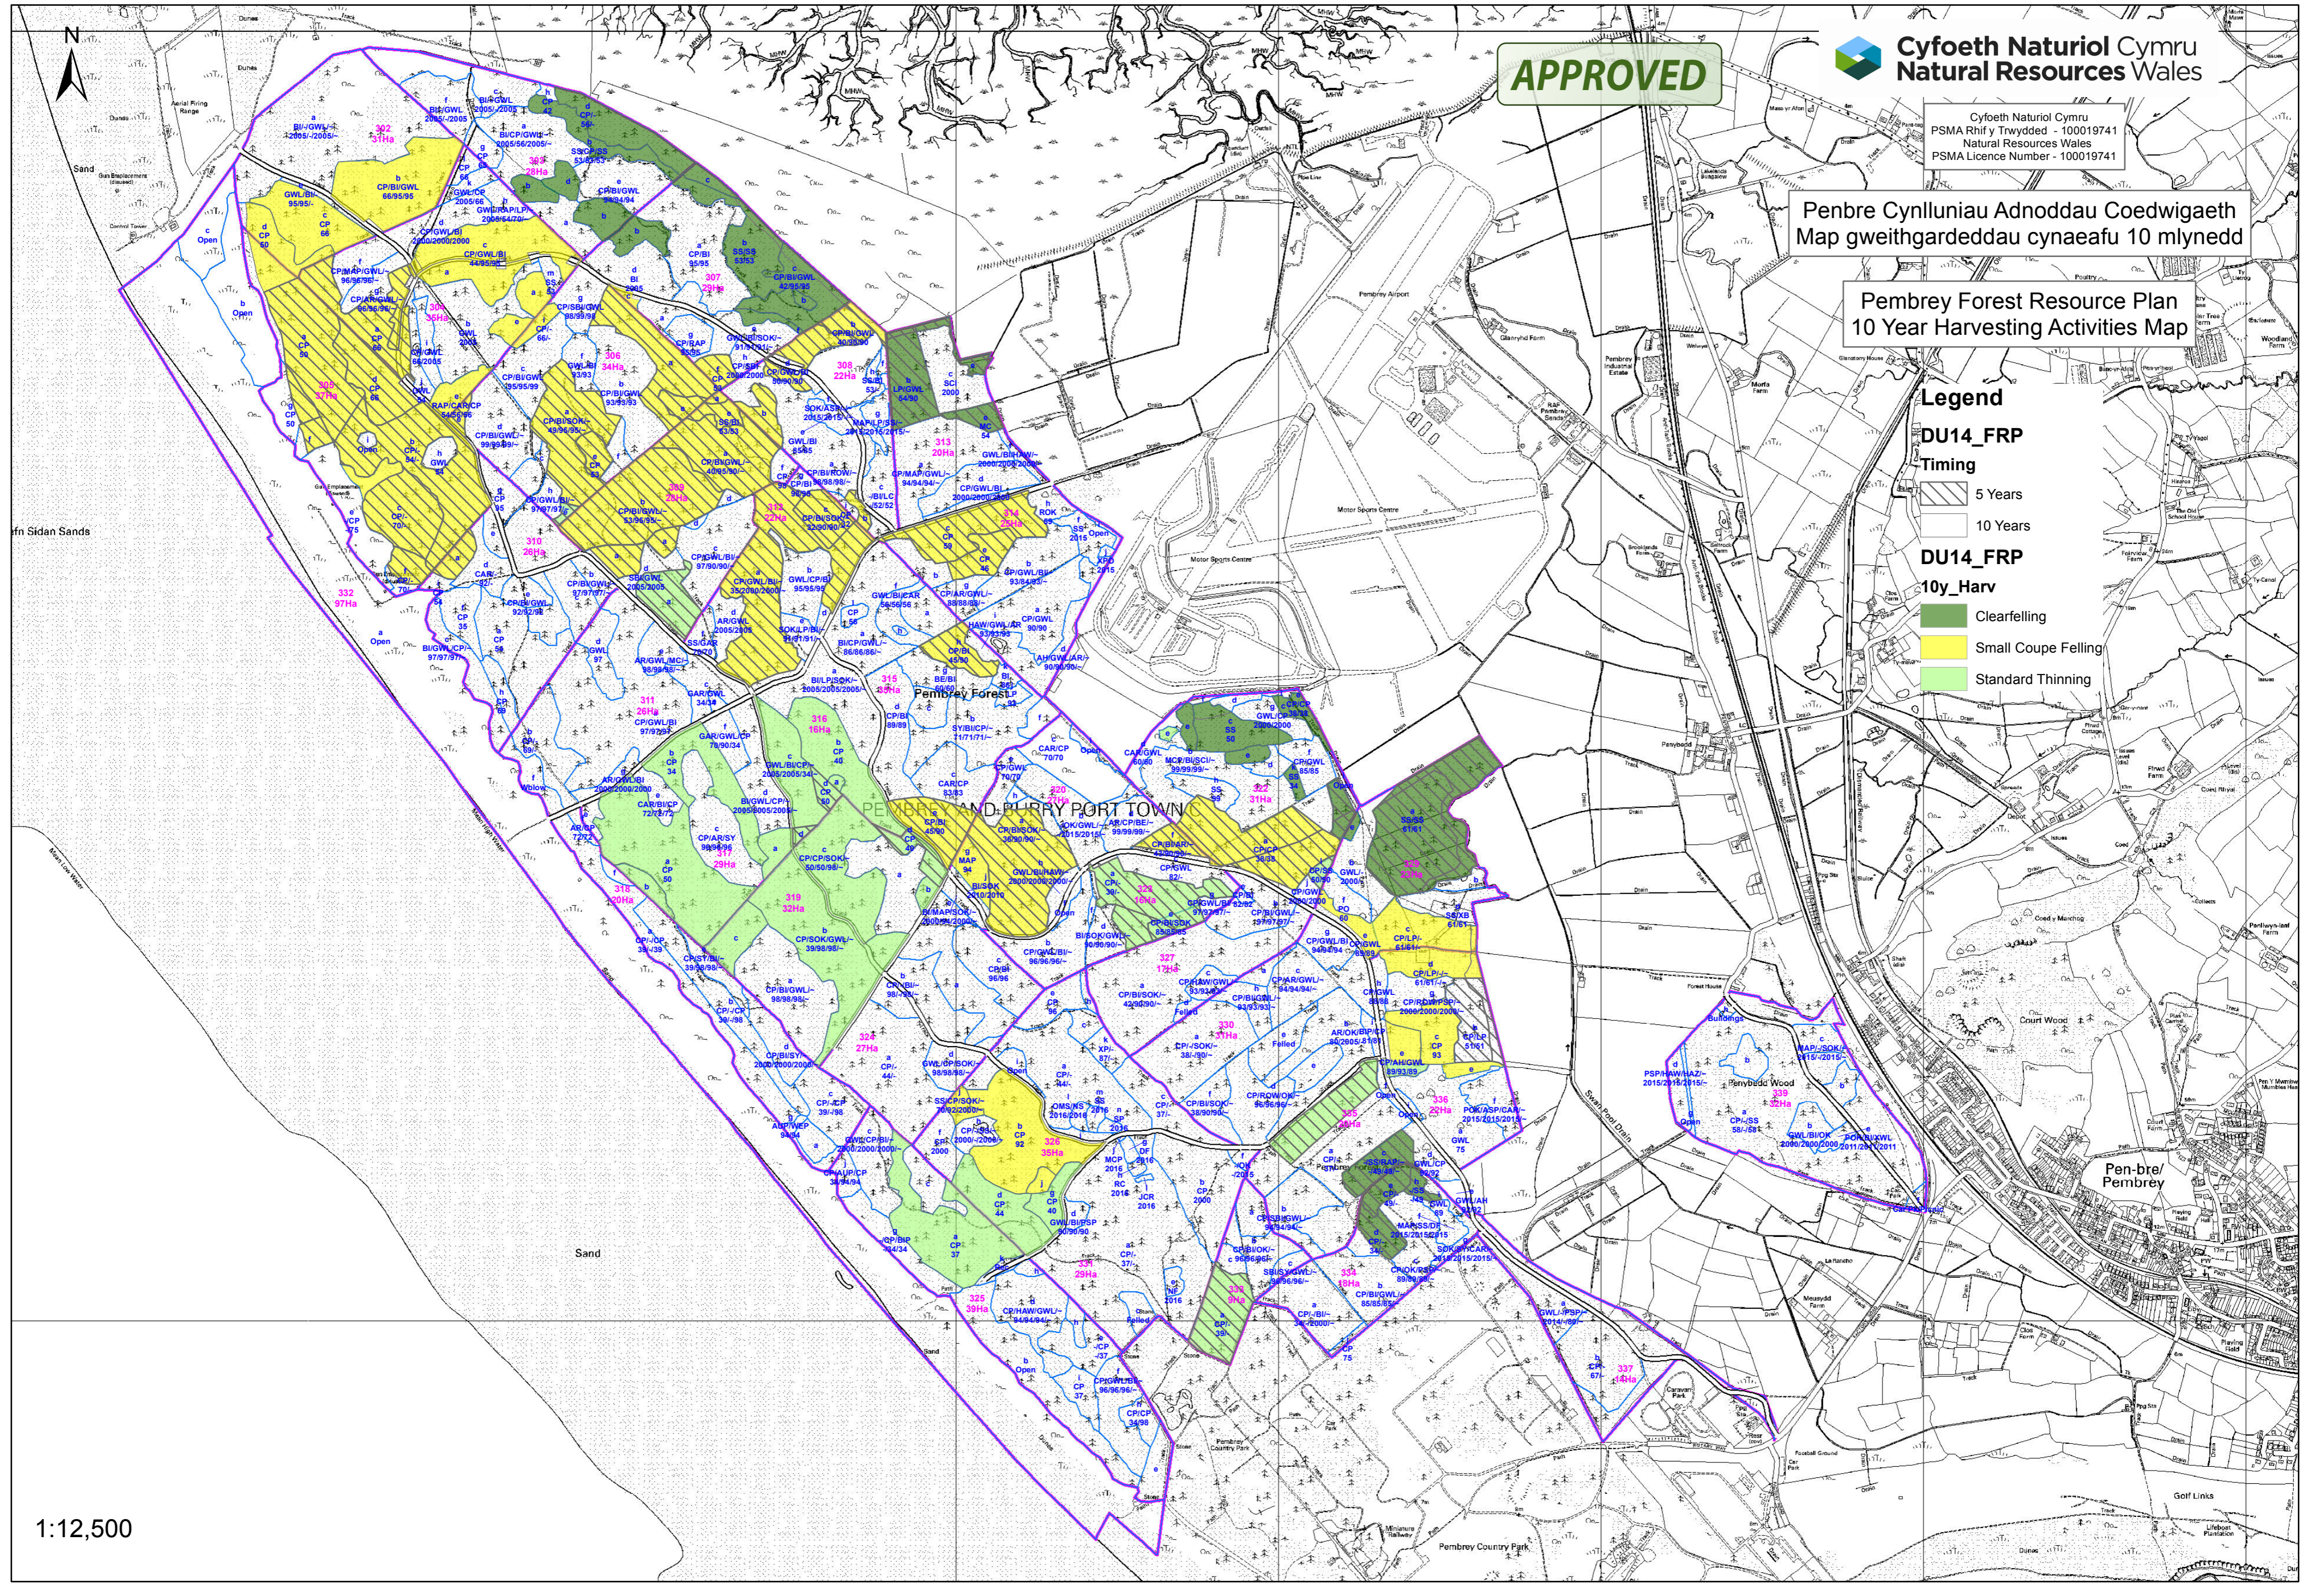

APPROVED

Cyfoeth Naturiol Cymru
PSMA Rhif y Trwydded - 100019741
Natural Resources Wales
PSMA Licence Number - 100019741

Penbre Cynlluniau Adnoddau Coedwigaeth
Map gweithgareddau cynaeafu 10 mlynedd

Pembrey Forest Resource Plan
10 Year Harvesting Activities Map

Legend

DU14_FRP

Timing

5 Years

10 Years

DU14_FRP

10y_Harv

Clearfelling

Small Coupe Felling

Standard Thinning

Pen-bre/
Pembrey

Golf Links