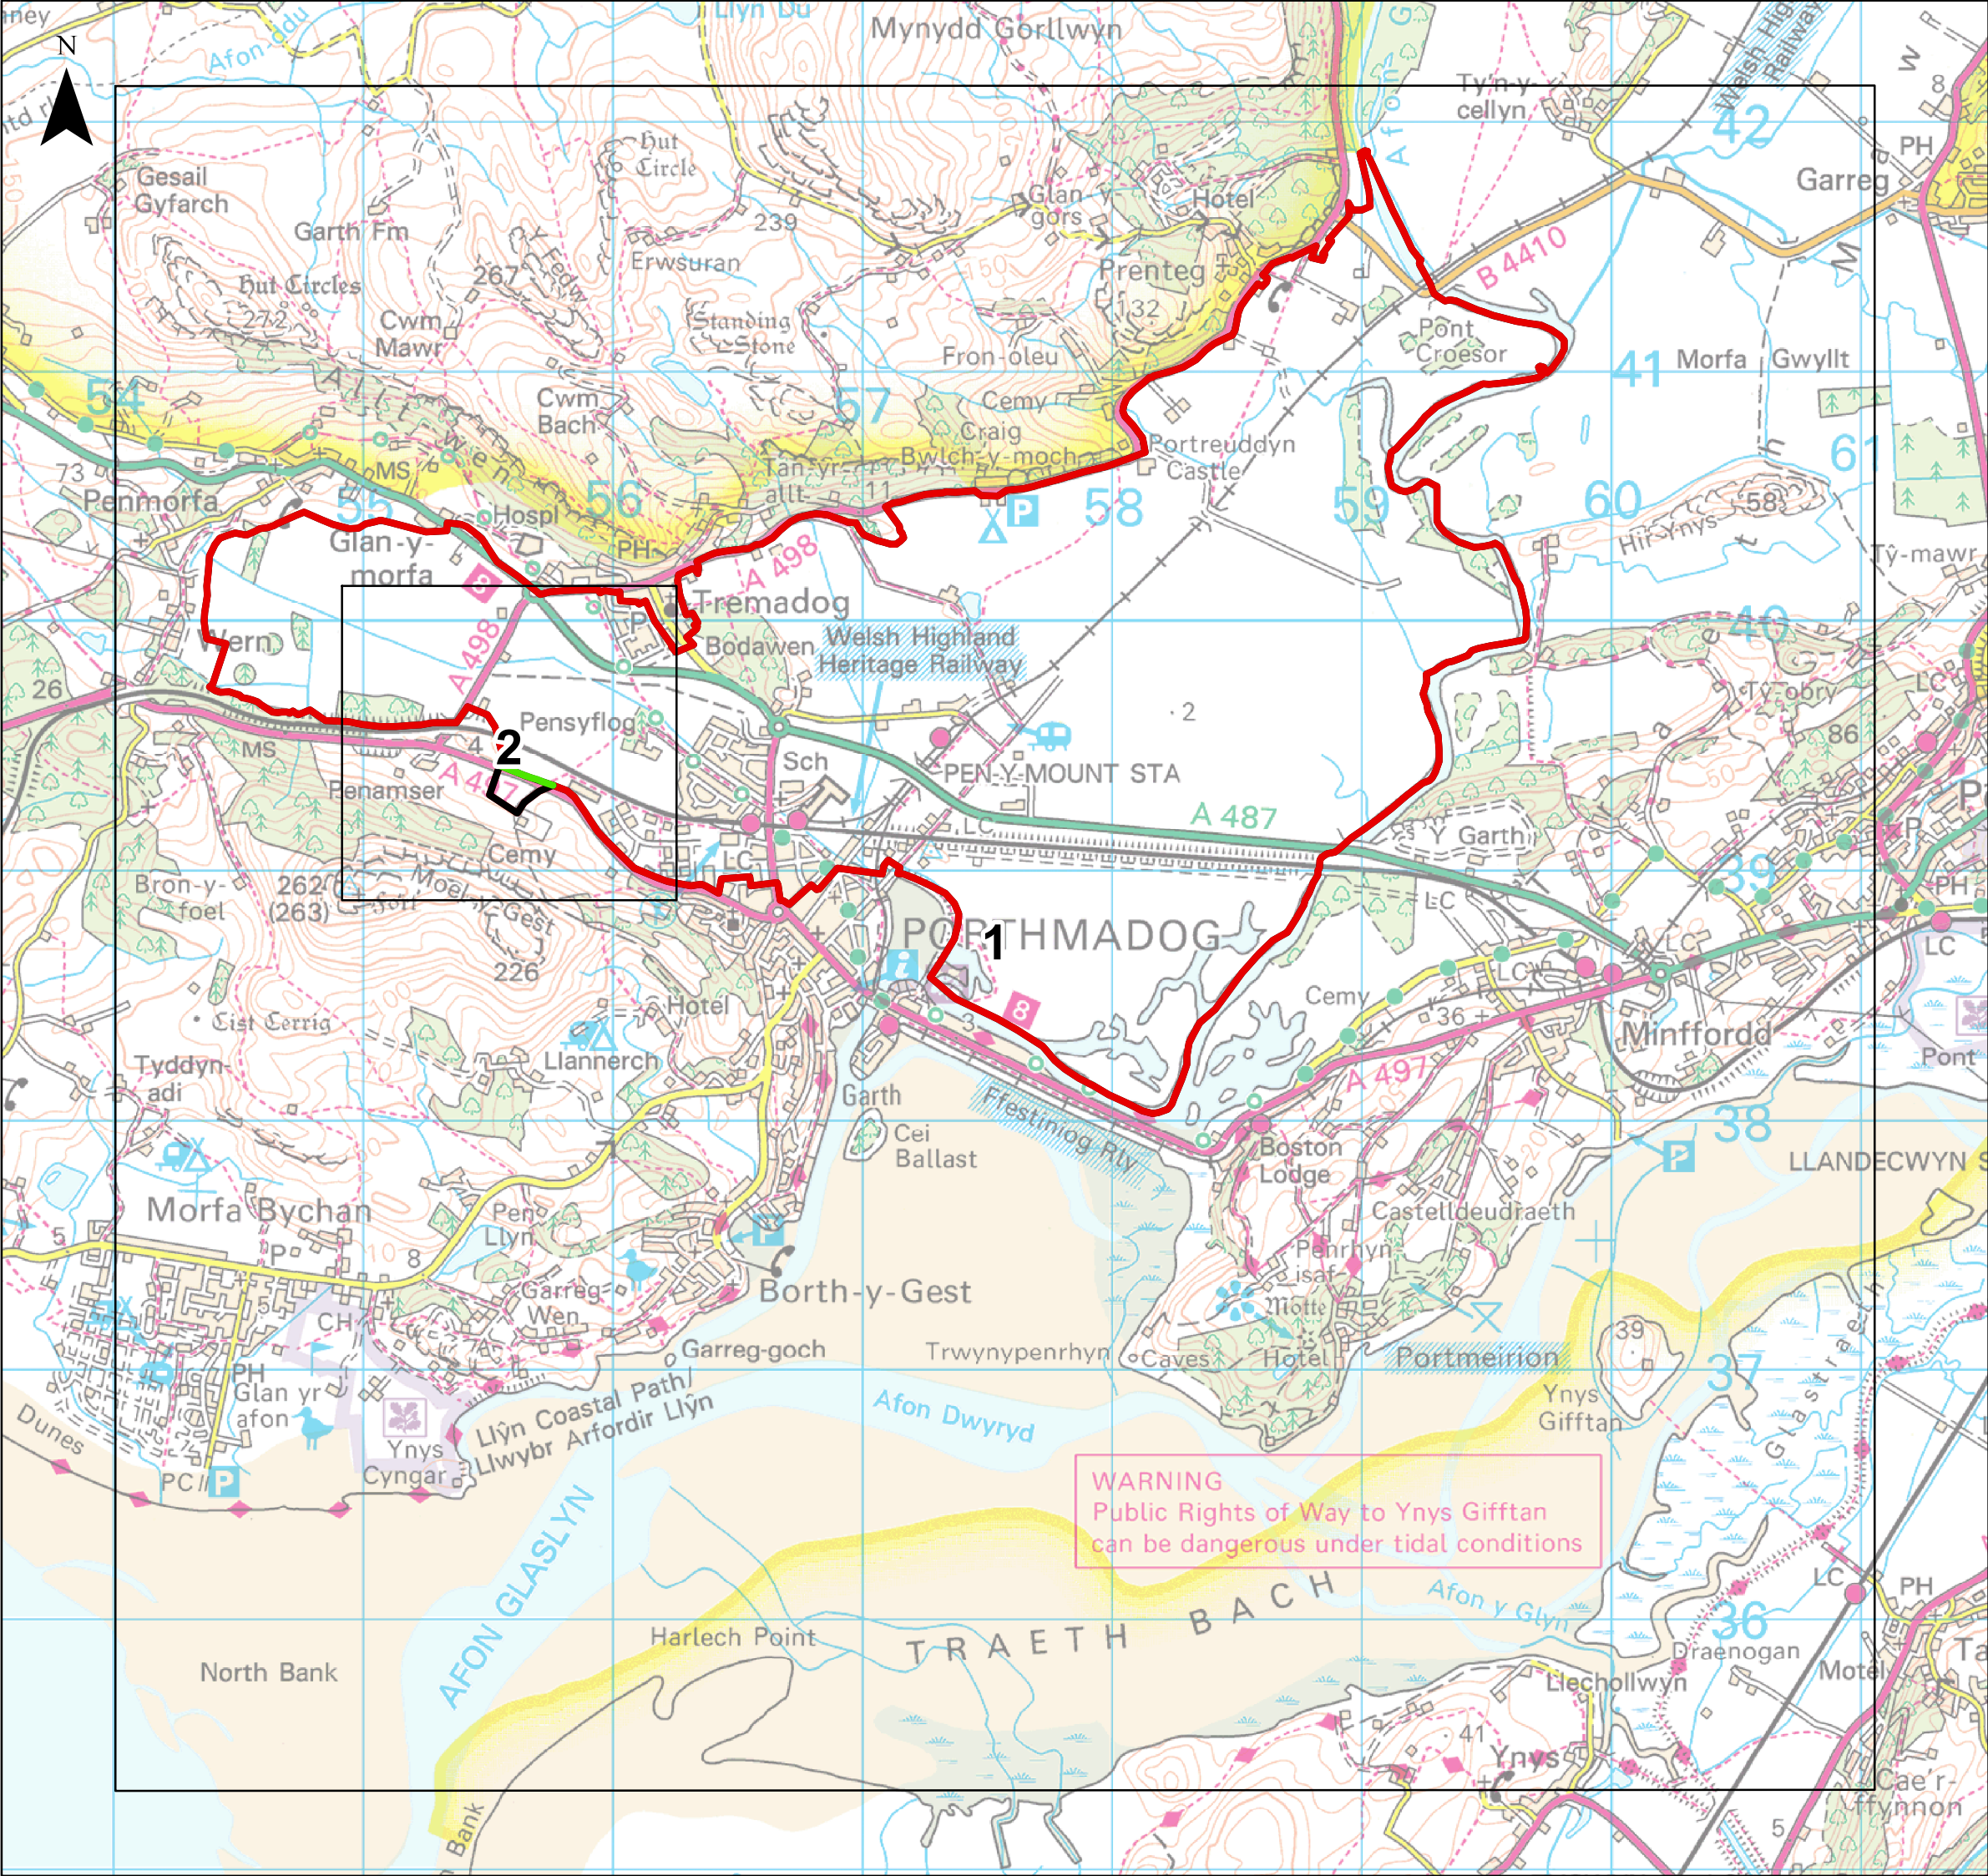

ADM Glaslyn a Phensyflog

- Ffin Wreiddiol yr ADM
- Ffin ADM Dynwyd
- Ffin ADM Newydd
- Chwyddo Ardal

WARNING
 Public Rights of Way to Ynys Giffan
 can be dangerous under tidal conditions

Adolygiad Ffiniau ADM
 Cynhyrchwyd 14/02/2017

Mae'n cynnwys data'r Arolwg Ordnans.
 (h) Hawlfraint y Goron a hawl cronfa ddata 2017

JBA
consulting

0 0.35 0.7 1.05 1.4 1.75
 Cilometrau