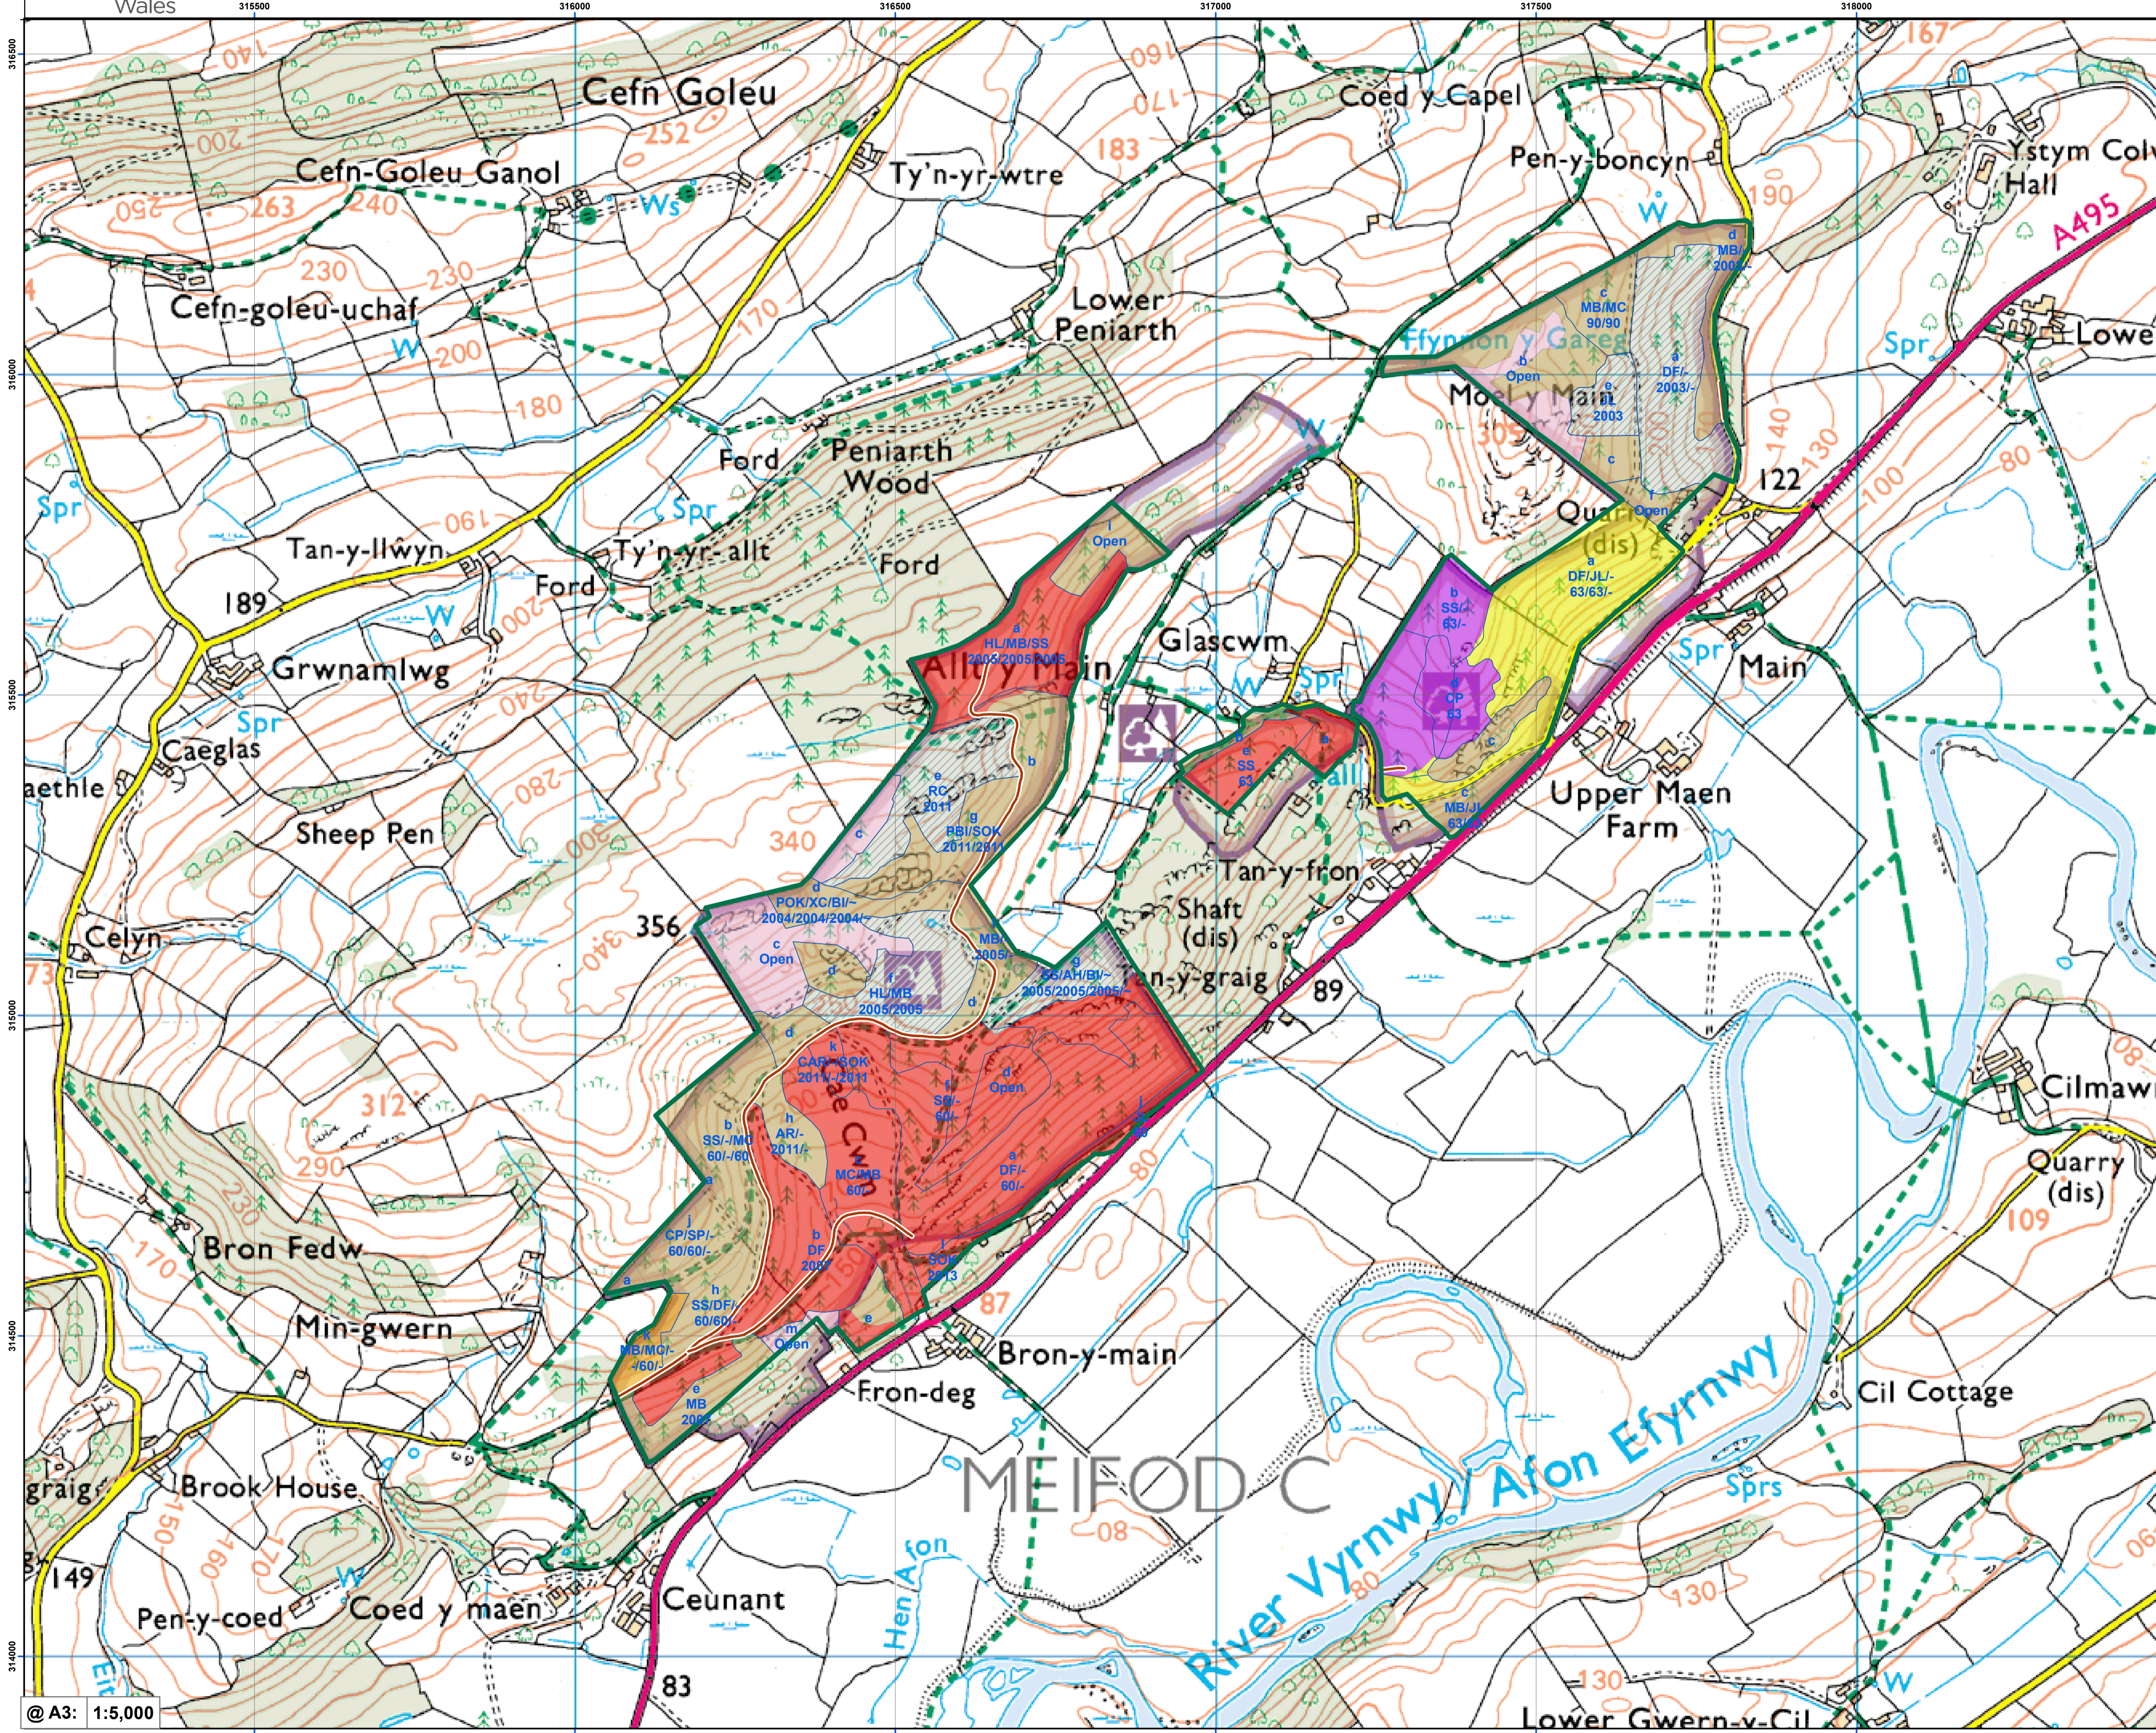

Adnoddau Coedwig Mathrafal (Rhan C) - Y Strategaeth rheoli coedwigoedd a chwynpo coed

Mathrafal Forest Resource Plan (Area C) - Forest management and felling strategy

Mathrafal Map 2

FM+FS

- Llwyrgwynpo 2022-26 Clearfell
- Llwyrgwynpo 2027-31 Clearfell
- Llwyrgwynpo 2032-36 Clearfell
- Llwyrgwynpo 2037-41 Clearfell
- Llwyrgwynpo 2042-46 Clearfell
- Llwyrgwynpo 2047-51 Clearfell
- Llwyrgwynpo 2052-56 Clearfell
- Systemau coedwriaeth effaith isel - Low impact silvicultural system
- I'w cadw dros y tymor - Long term retention
- Ymriad lleia - Minimum intervention
- Tir agored - Open land
- Rheolaeth heb ei neilltuo (coed ifanc) - Unassigned management (young trees)

0 0.125 0.25 0.5 Kilometers

© Hawlfraint a hawliau cronfa ddata'r Goron 2024.
Rhif Trwydded yr Arolwg Ordnans 100019741.
© Crown Copyright and database right 2024.
Ordnance Survey licence number 100019741.