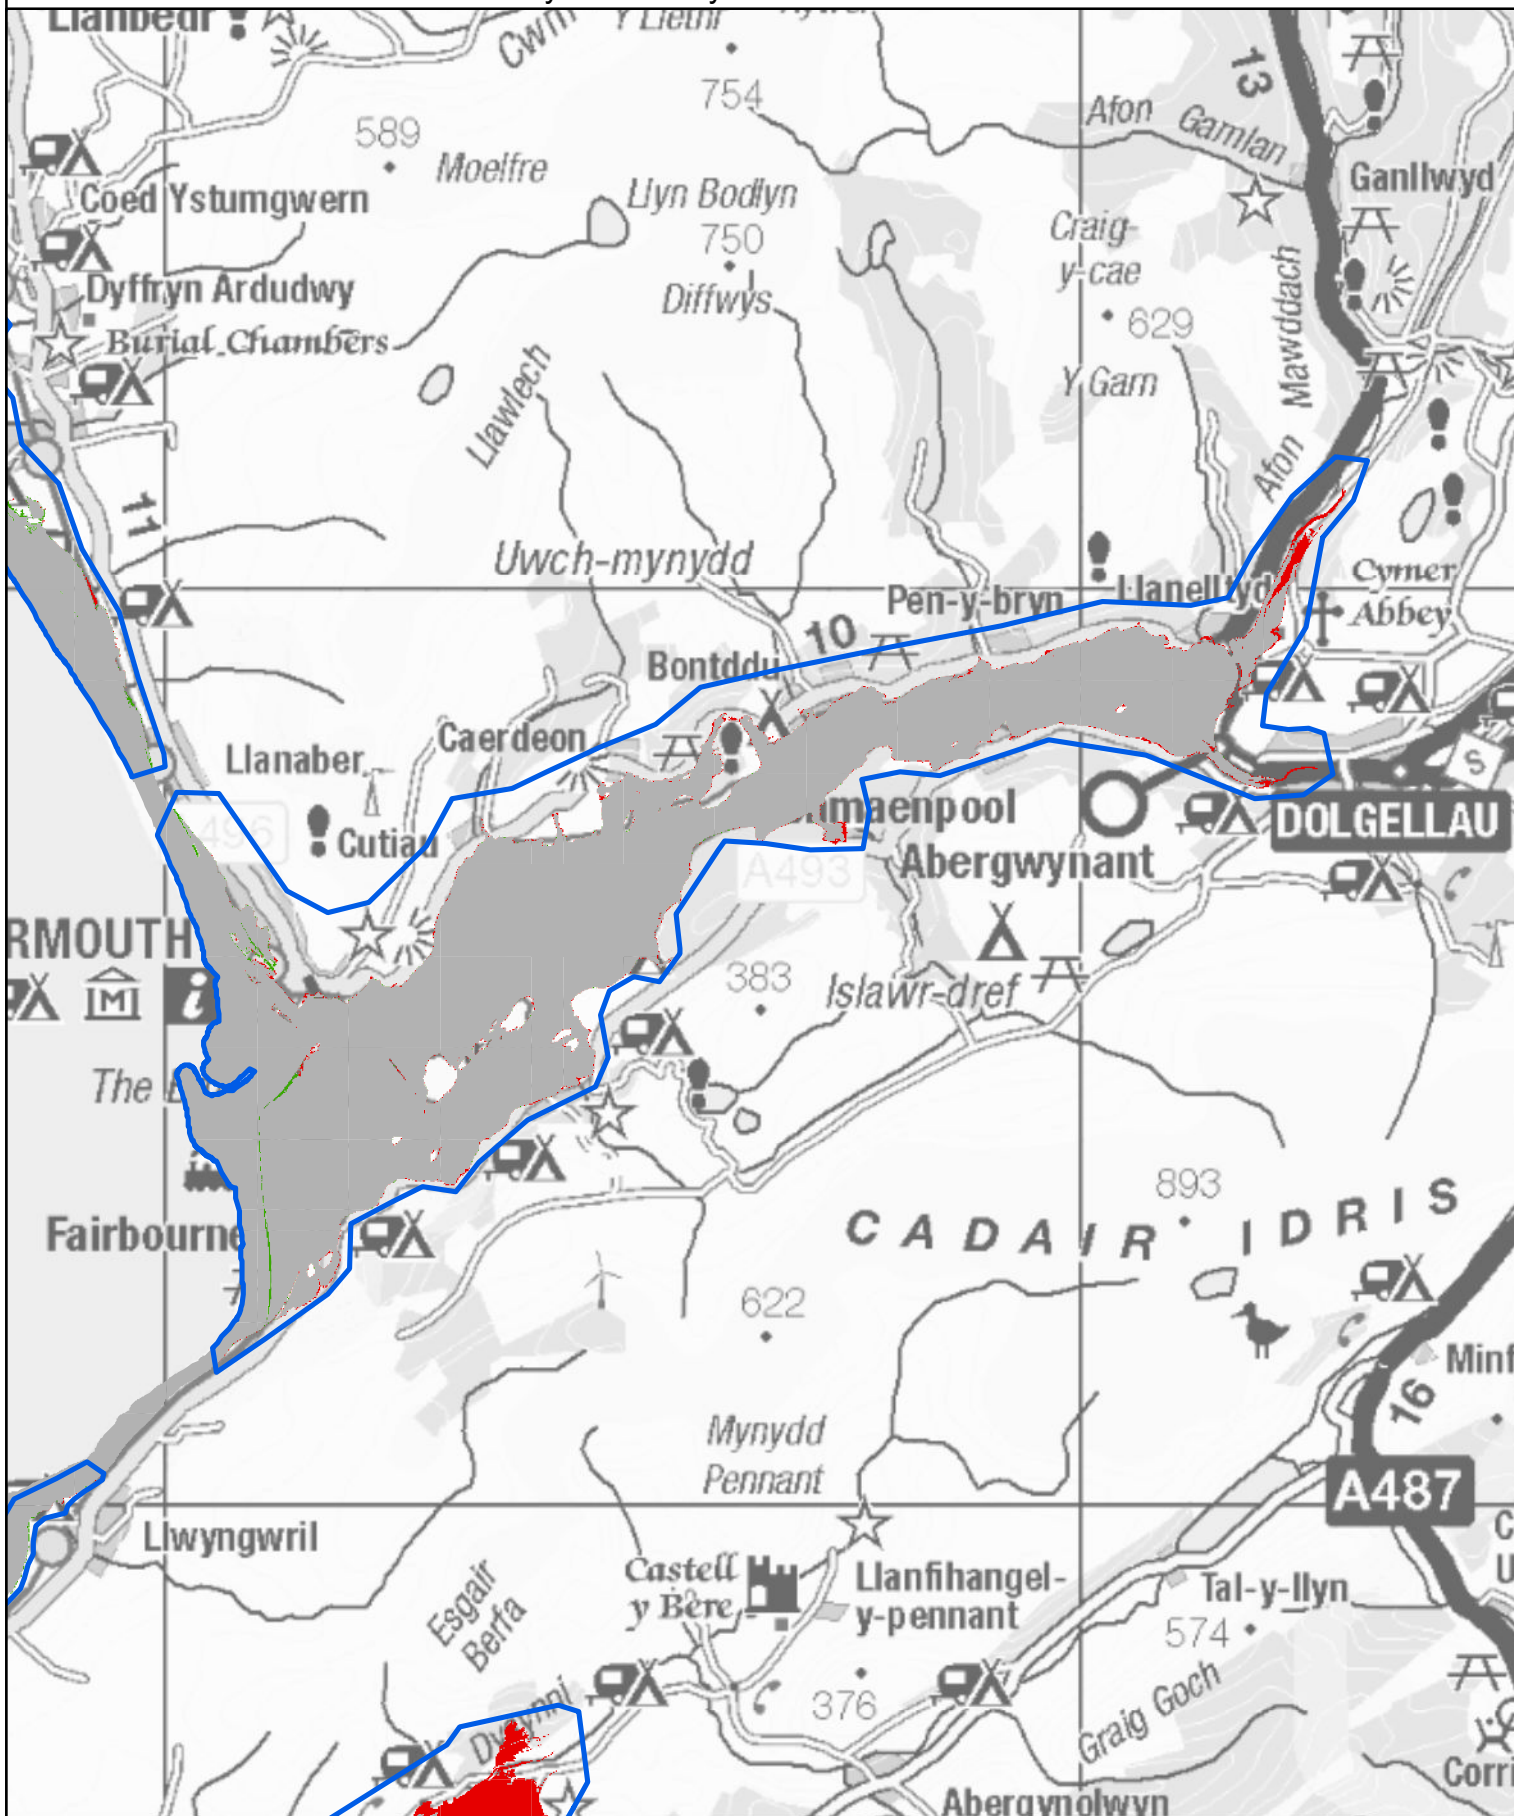

Legend - Newidiadau i Barthau Llifogydd 2 / Changes to Flood Zones 2

- Maint a Ychwanegwyd / Extent Added
- Modelau Newydd / New Models
- Dim Newid / No change
- Maint A Dynnyd / Extent Removed

0 1.5 3
Kilometers

© Hawlfraint a hawliau cronfa ddata'r Goron 2023.
Rhif Trwydded yr Arolwg Ordnans 100019741.

© Crown Copyright and database right 2023.
Ordnance Survey licence number 100019741.