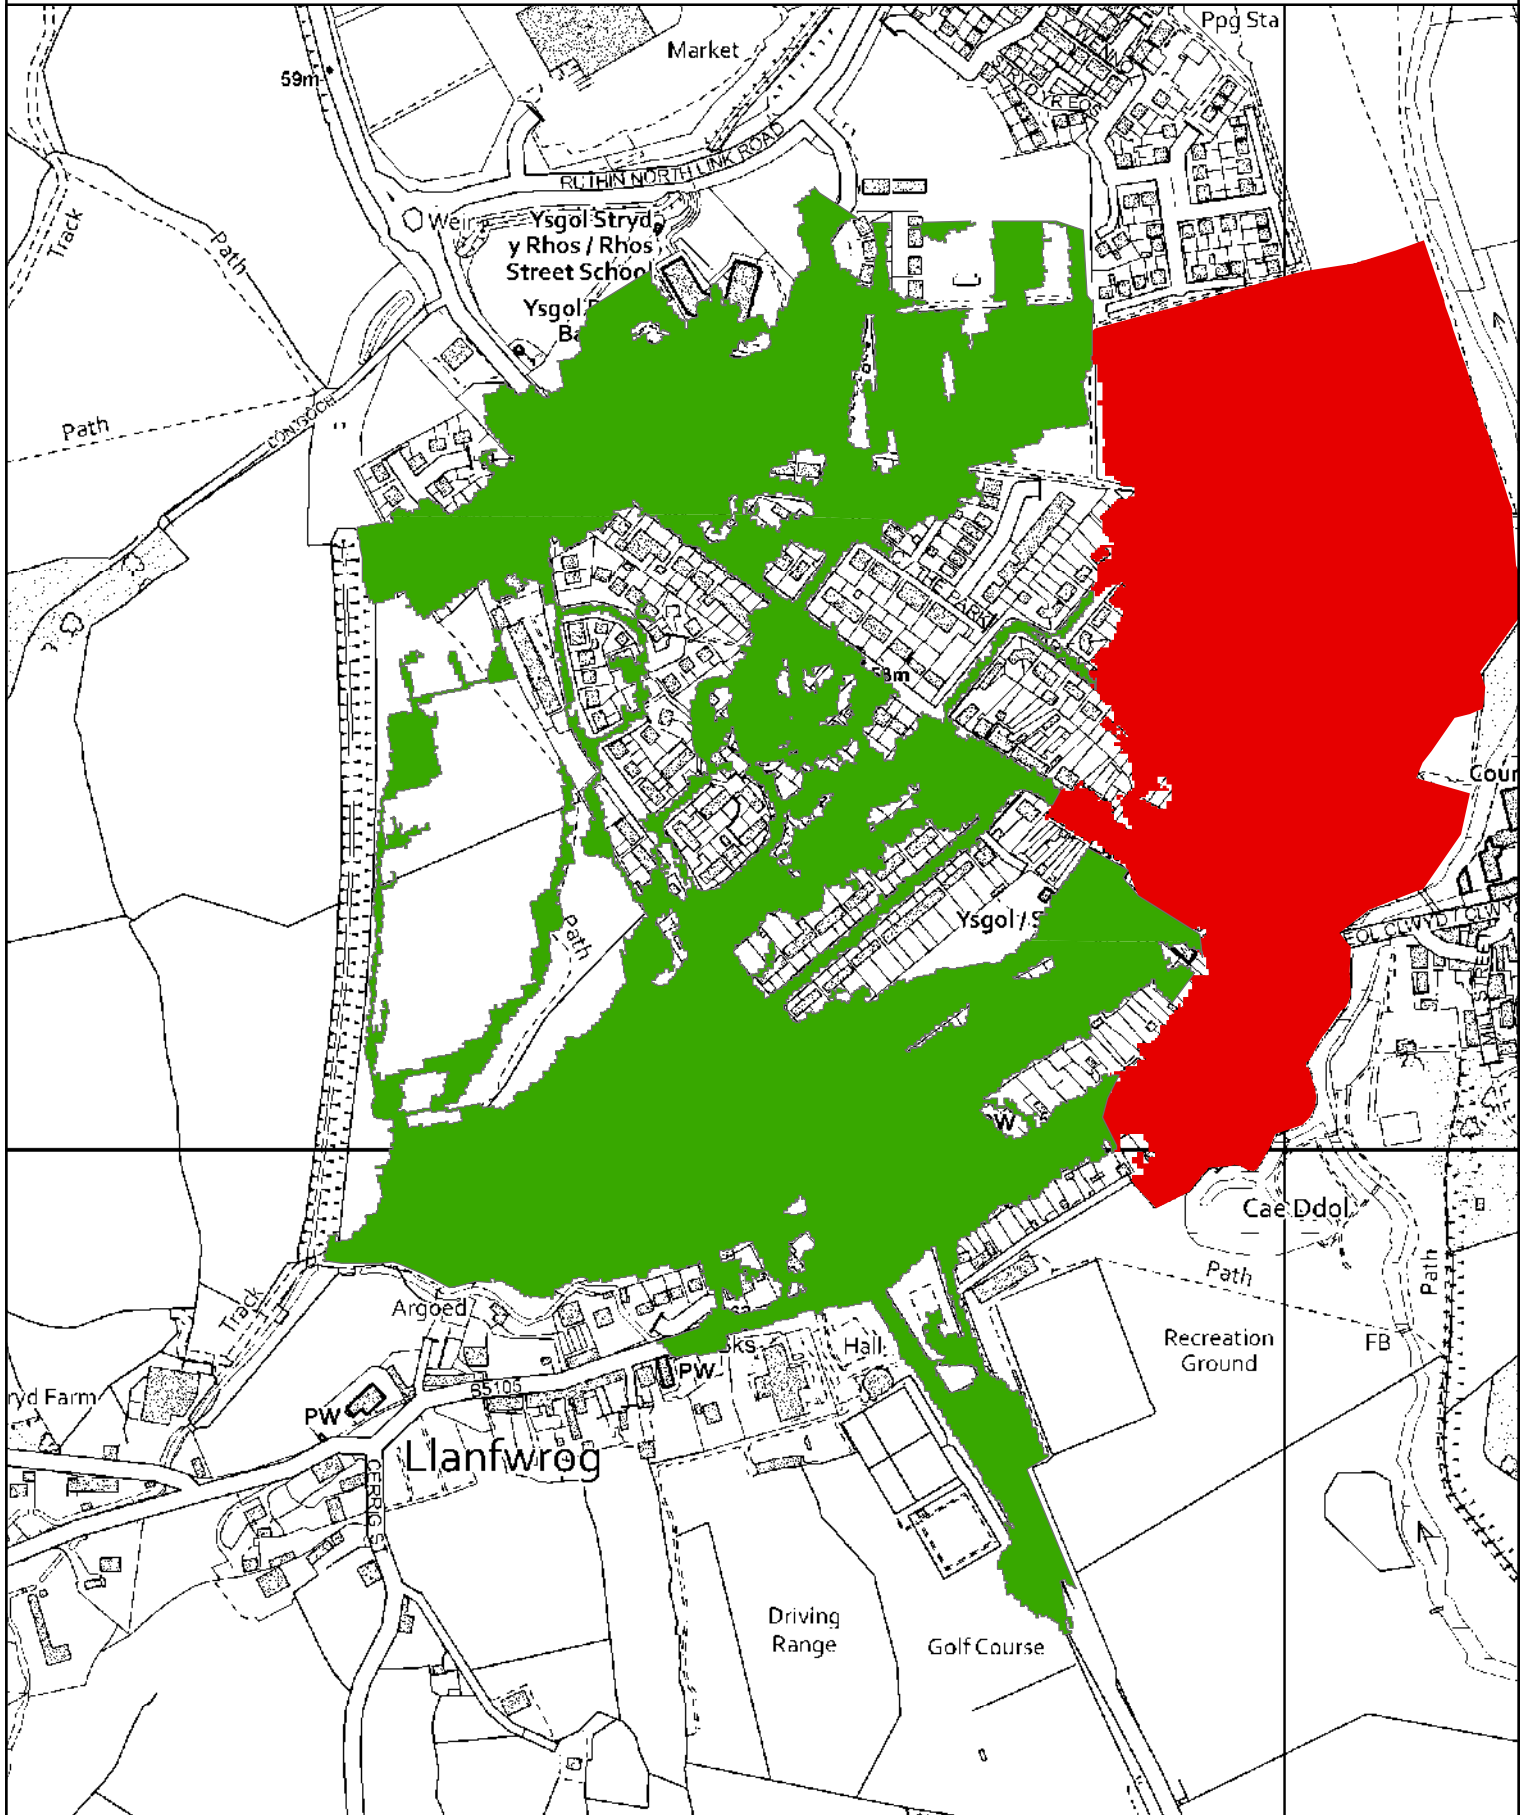

**Legend - Newidiadau i Barthau a Amddiffynnir TAN15 /
Changes to TAN15 Defended Zones**

- Created; Wedi creu / Created
- Wedi'i ddileu / Removed

© Hawlfraint a hawliau cronfa ddata'r Goron 2023.
Rhif Trwydded yr Arolwg Ordnans 100019741.

© Crown Copyright and database right 2023.
Ordnance Survey licence number 100019741.