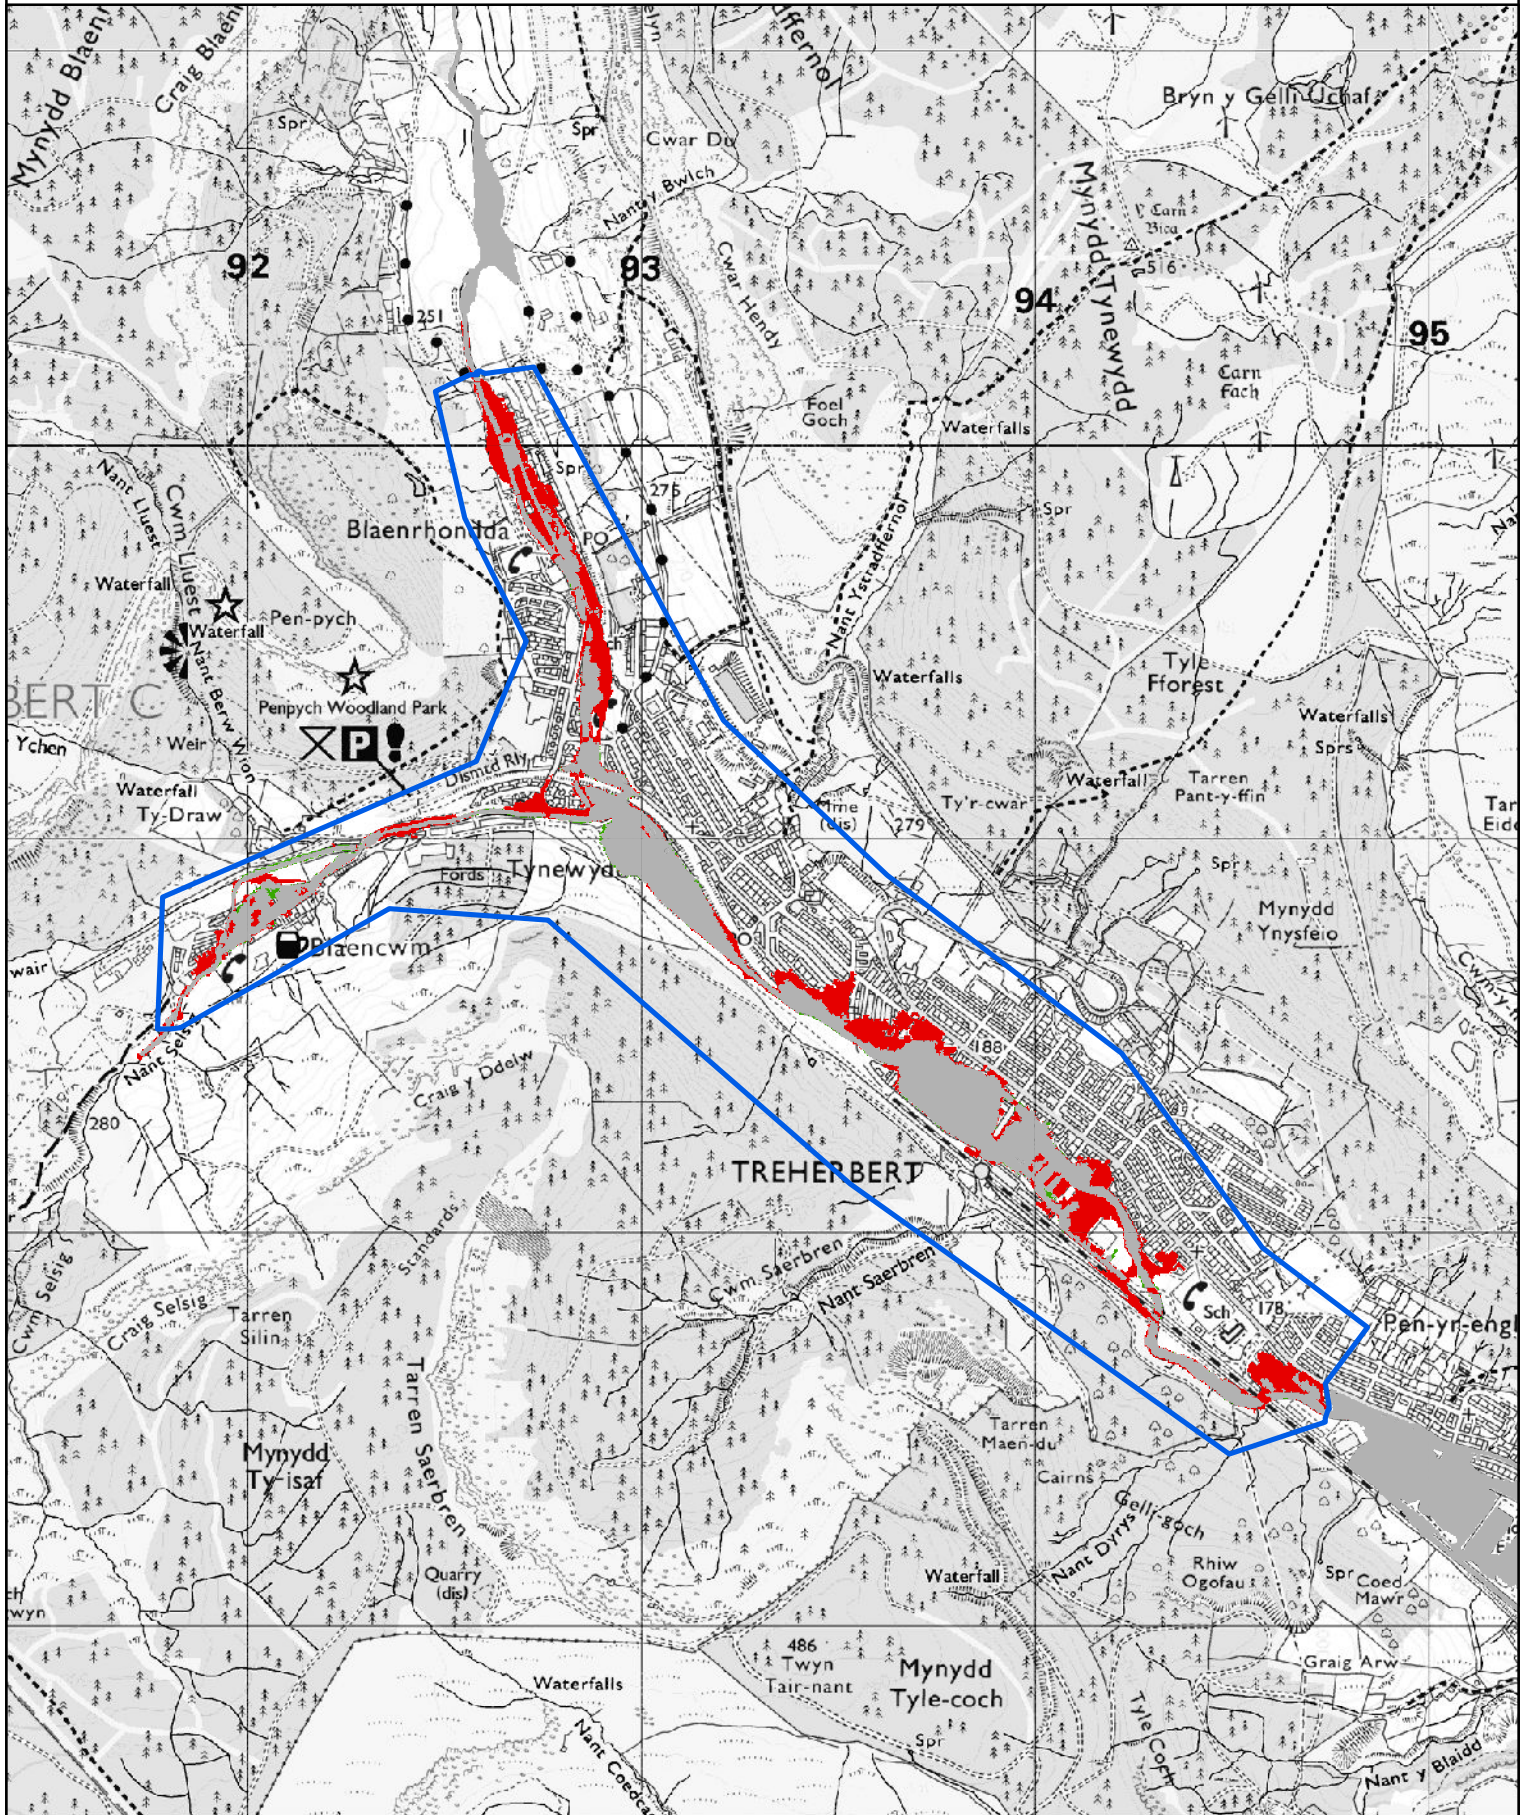

Legend - Newidiadau i Barthau Llifogydd 2 / Changes to Flood Zones 2

- Maint a Ychwanegwyd / Extent Added
- Dim Newid / No change
- Maint A Dynnwyd / Extent Removed
- Modelau Newydd / New Models

0 0.325 0.65
Kilometers

© Hawffraint a hawliau croffa ddata'r Goron 2023.
Rhif Trwydded yr Arolwg Ordnans 100019741.

© Crown Copyright and database right 2023.
Ordnance Survey licence number 100019741.