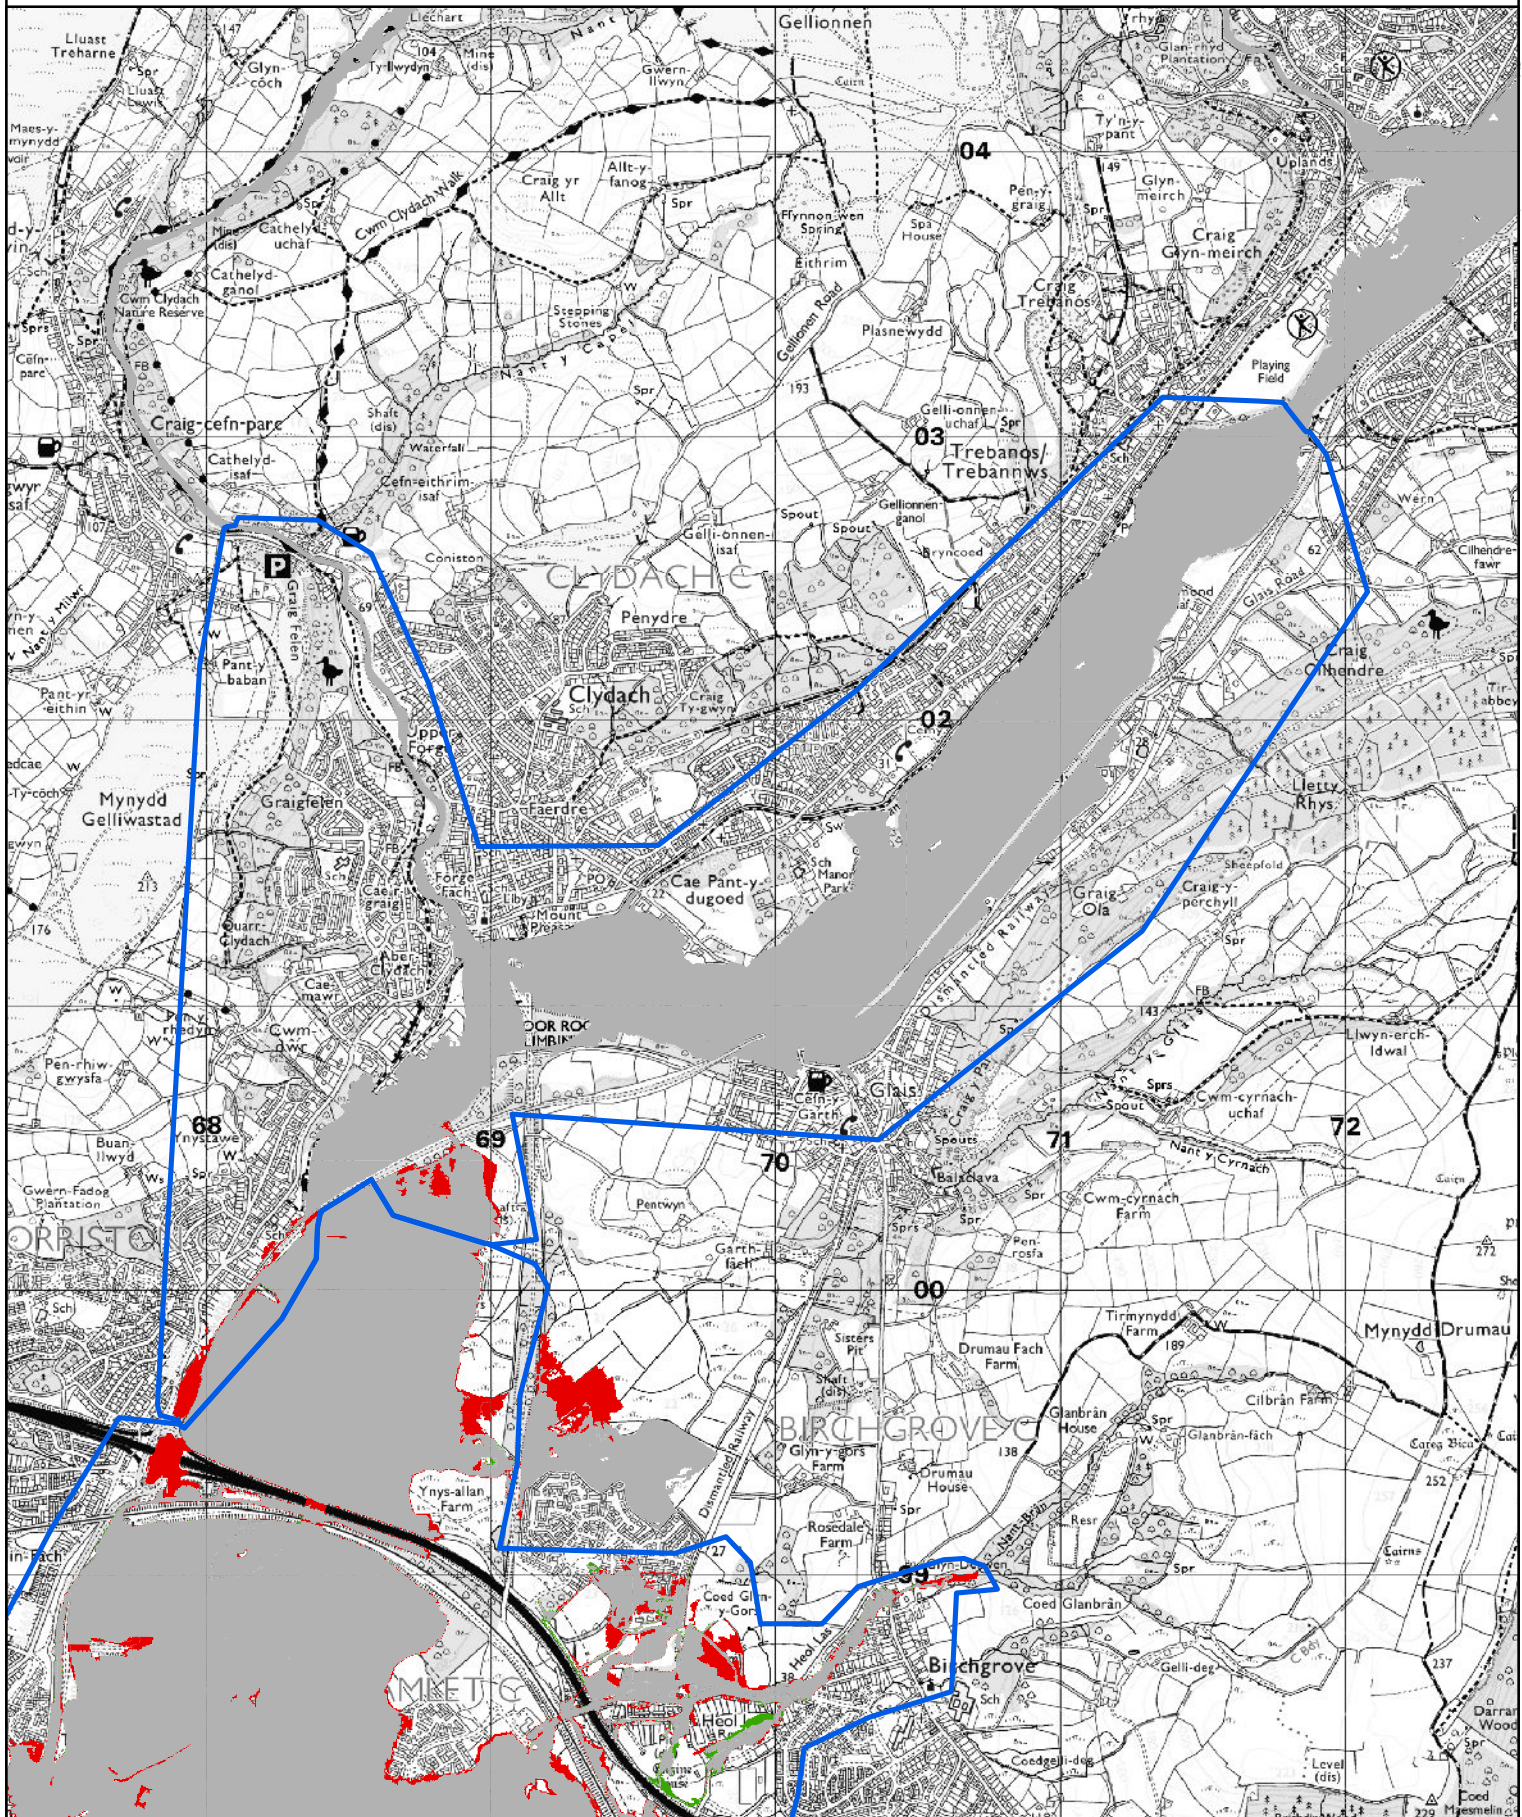

River Tawe at Clydach

Abertawe - Swansea

Legend - Newidiadau i Barthau Llifogydd 2 / Changes to Flood Zones 2

- Maint a Ychwanegwyd / Extent Added
- Dim Newid / No change
- Maint A Dynnwyd / Extent Removed
- Modelau Newydd / New Models

0 0.475 0.95
Kilometers

© Hawffraint a hawliau croffa ddata'r Goron 2023.
Rhif Trwydded yr Arolwg Ordnans 100019741.

© Crown Copyright and database right 2023.
Ordnance Survey licence number 100019741.