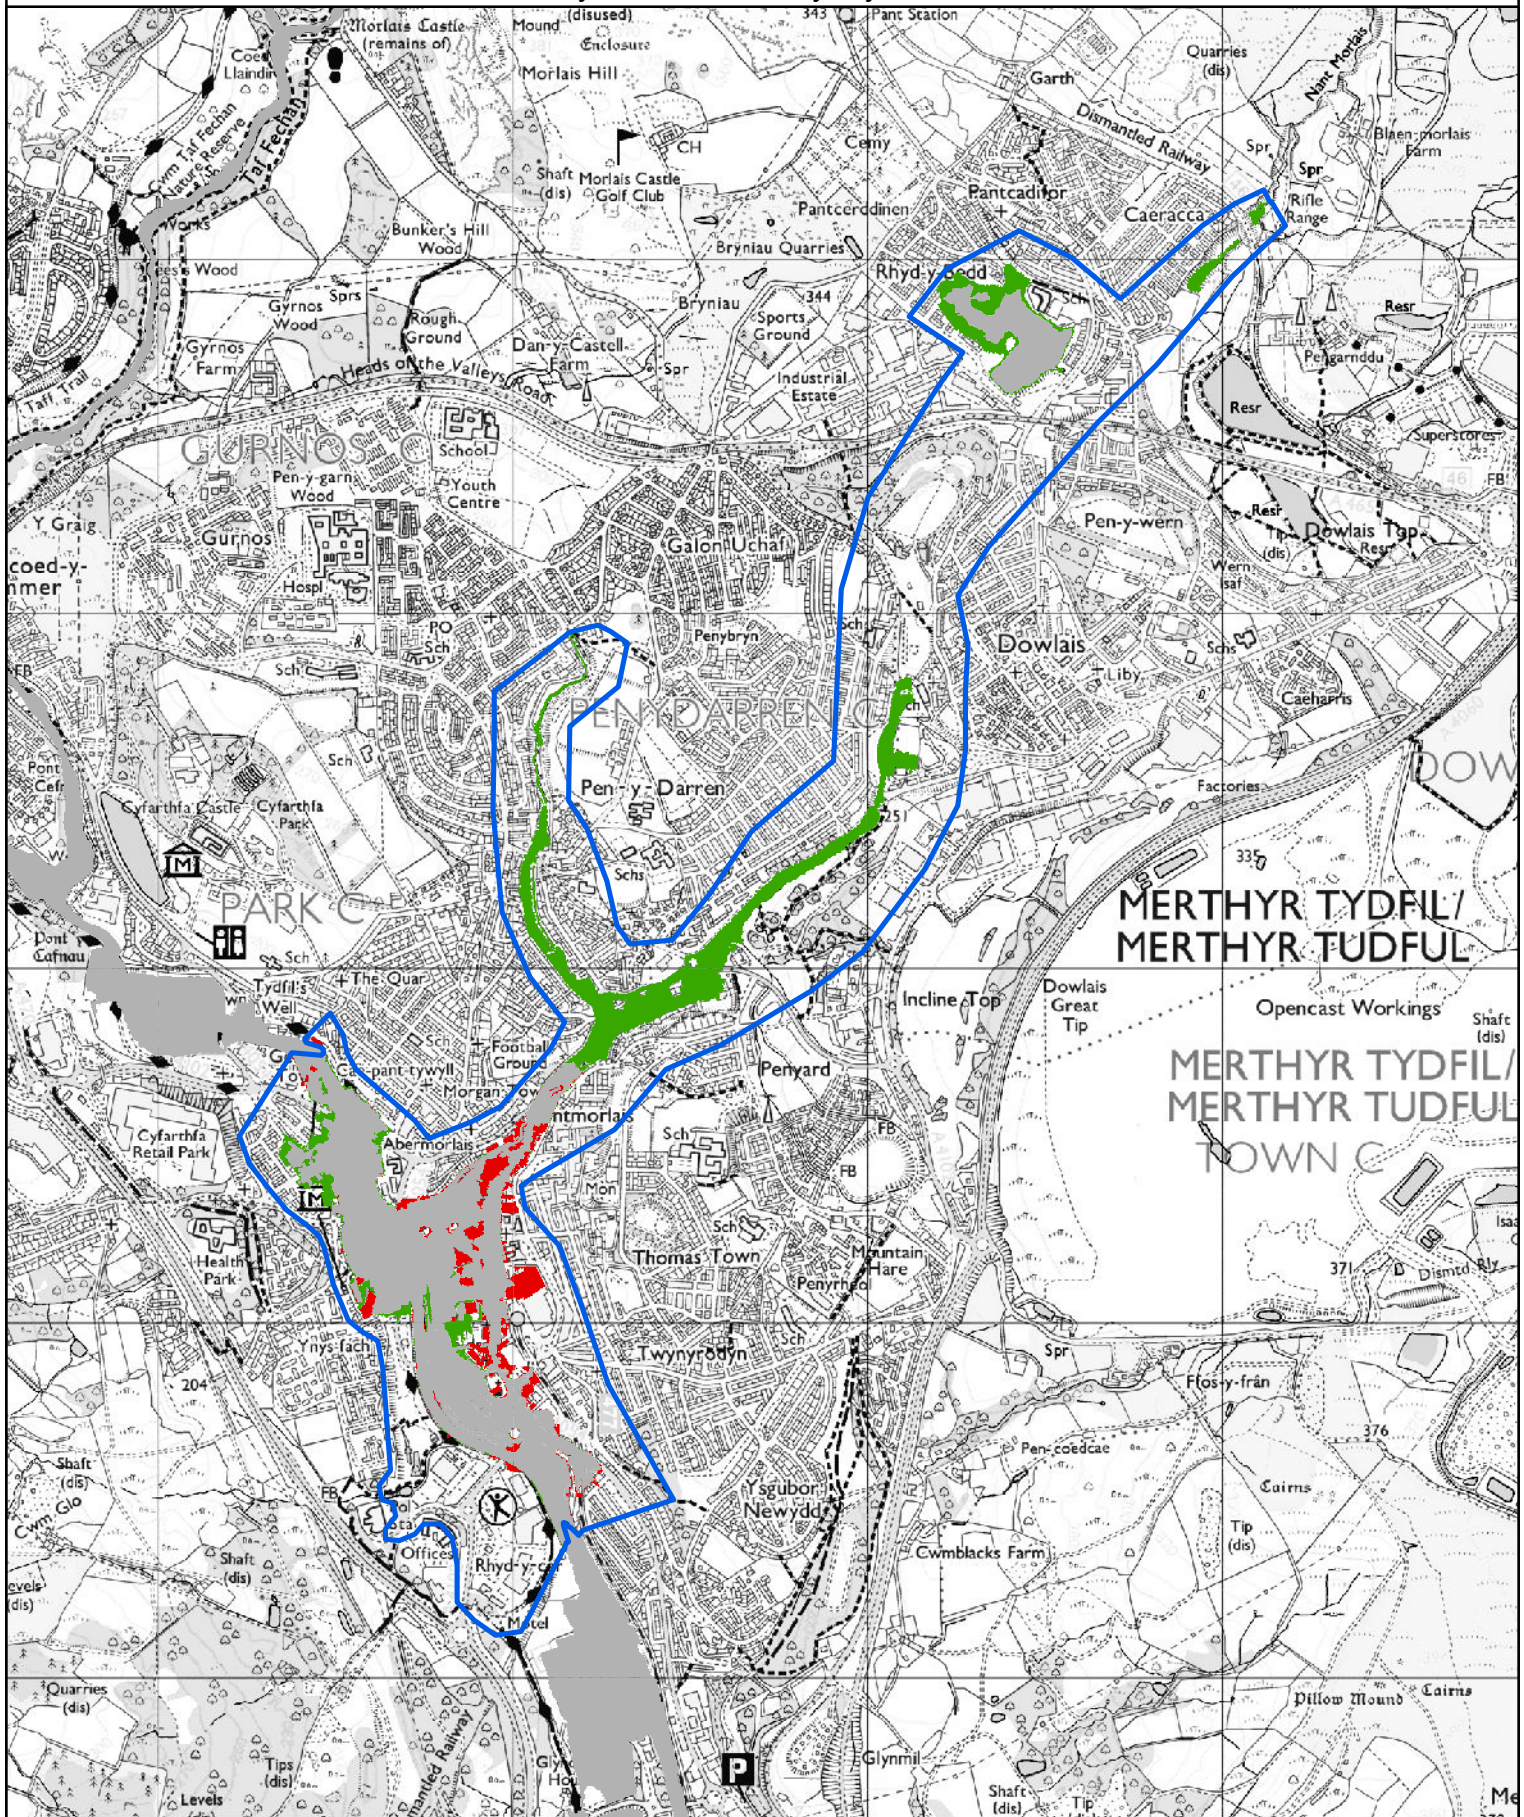

Nant Morlais at Merthyr Tydfil

Merthyr Tudful - Merthyr Tydfil

Legend - Newidiadau i Barthau Llifogydd 2 / Changes to Flood Zones 2

- Maint a Ychwanegwyd / Extent Added
- Dim Newid / No change
- Maint A Dynnwyd / Extent Removed
- Modelau Newydd / New Models

0 0.375 0.75
Kilometers

© Hawffraint a hawliau croffa ddata'r Goron 2023.
Rhif Trwydded yr Arolwg Ordnans 100019741.

© Crown Copyright and database right 2023.
Ordnance Survey licence number 100019741.