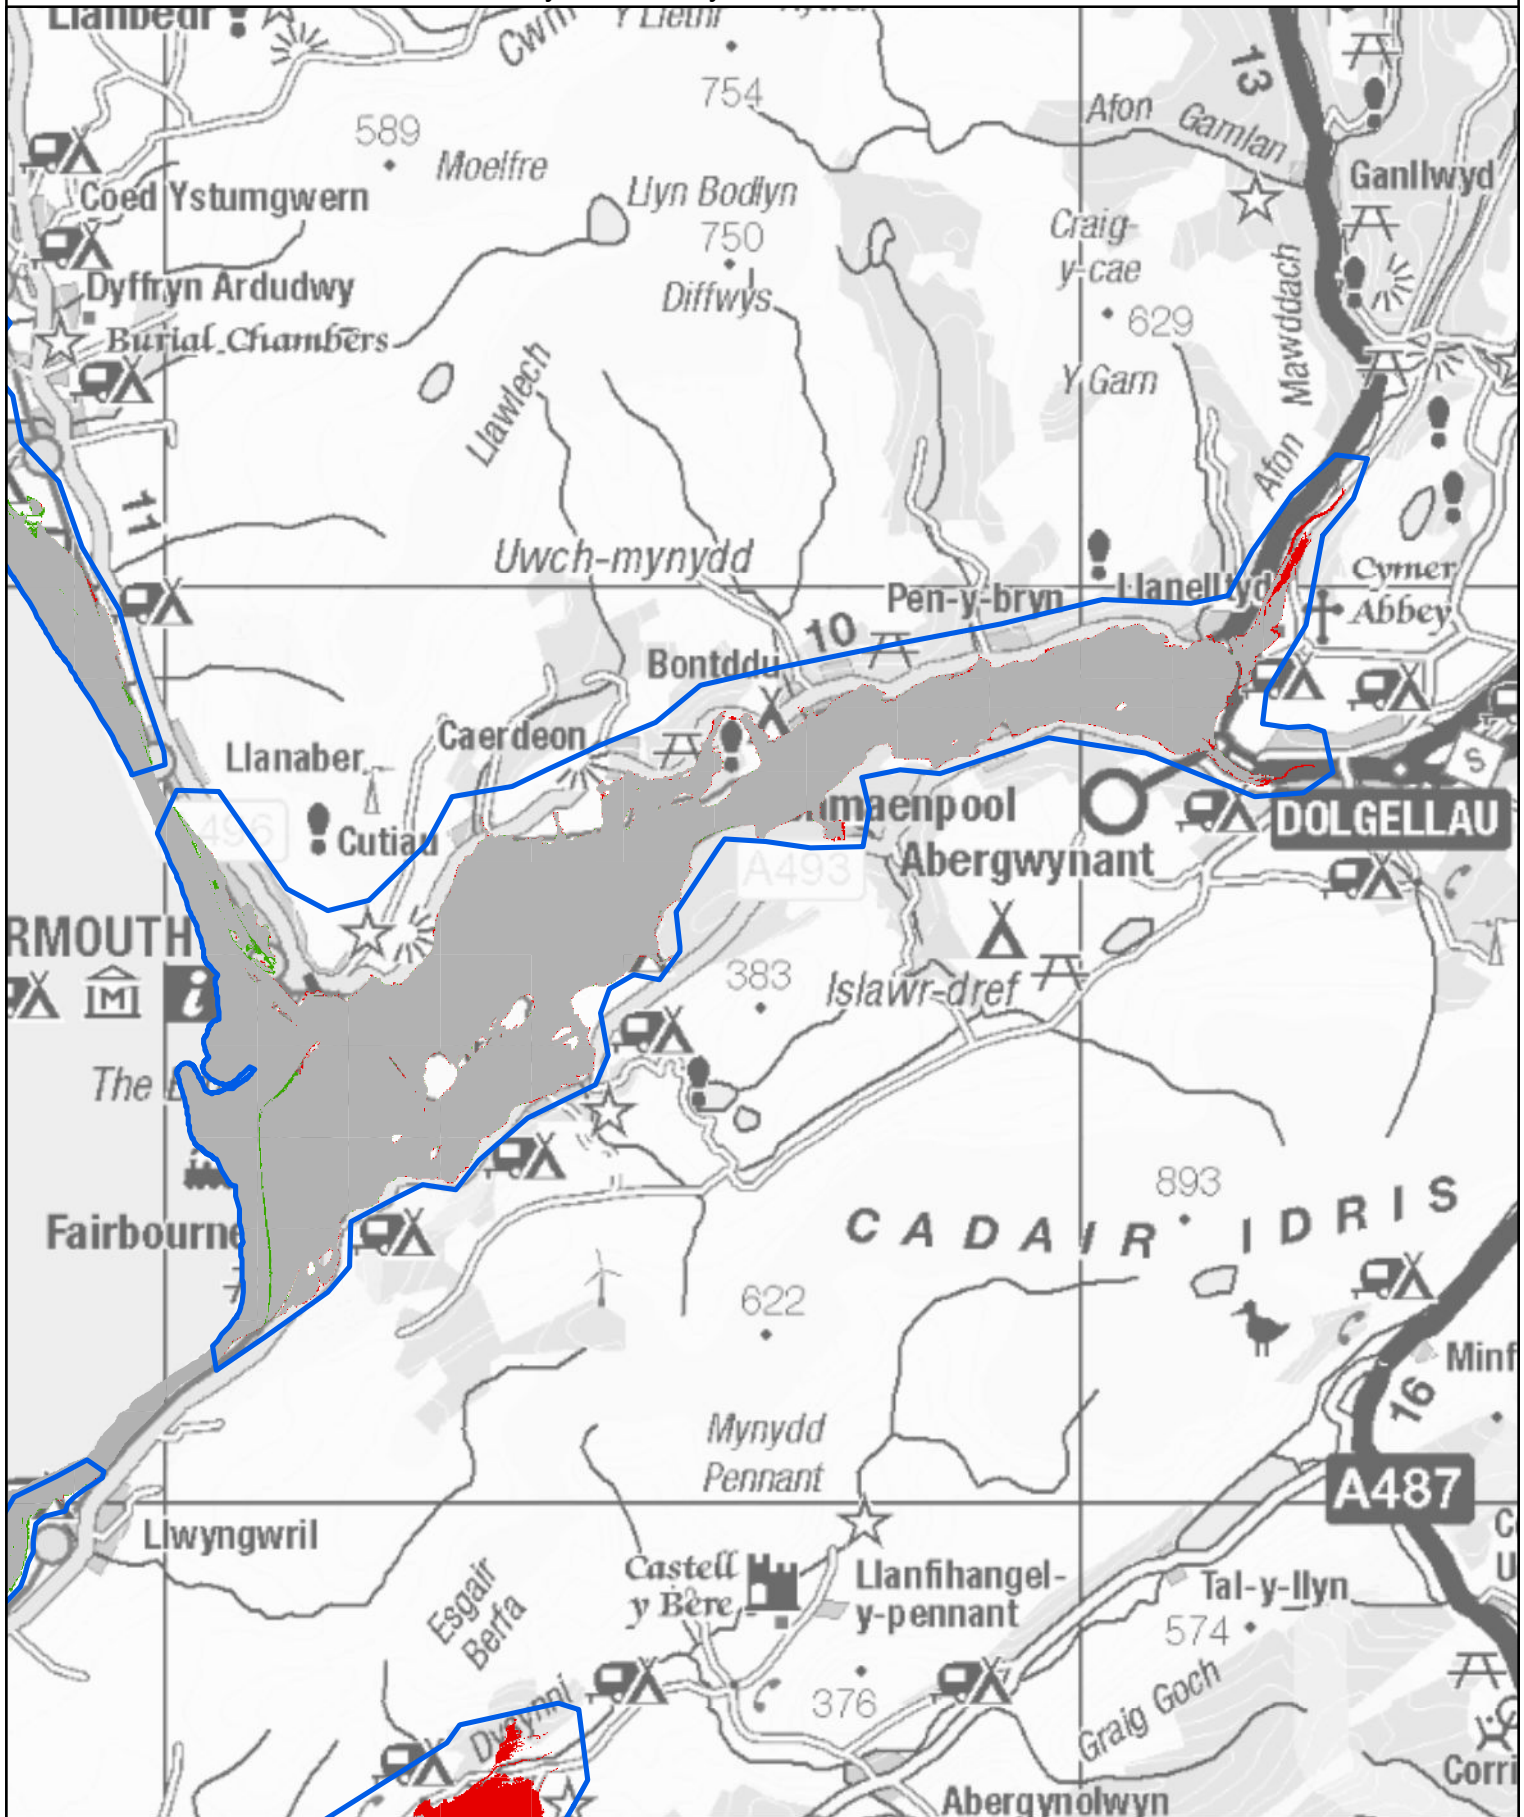

Legend - Newidiadau i Barthau Llifogydd 3 / Changes to Flood Zones 3

- Maint a Ychwanegwyd / Extent Added
- Dim Newid / No change
- Maint A Dynnyd / Extent Removed
- Modelau Newydd / New Models

0 1.5 3
Kilometers

© Hawlfraint a hawliau cronfa ddata'r Goron 2023.
Rhif Trwydded yr Arolwg Ordnans 100019741.

© Crown Copyright and database right 2023.
Ordnance Survey licence number 100019741.