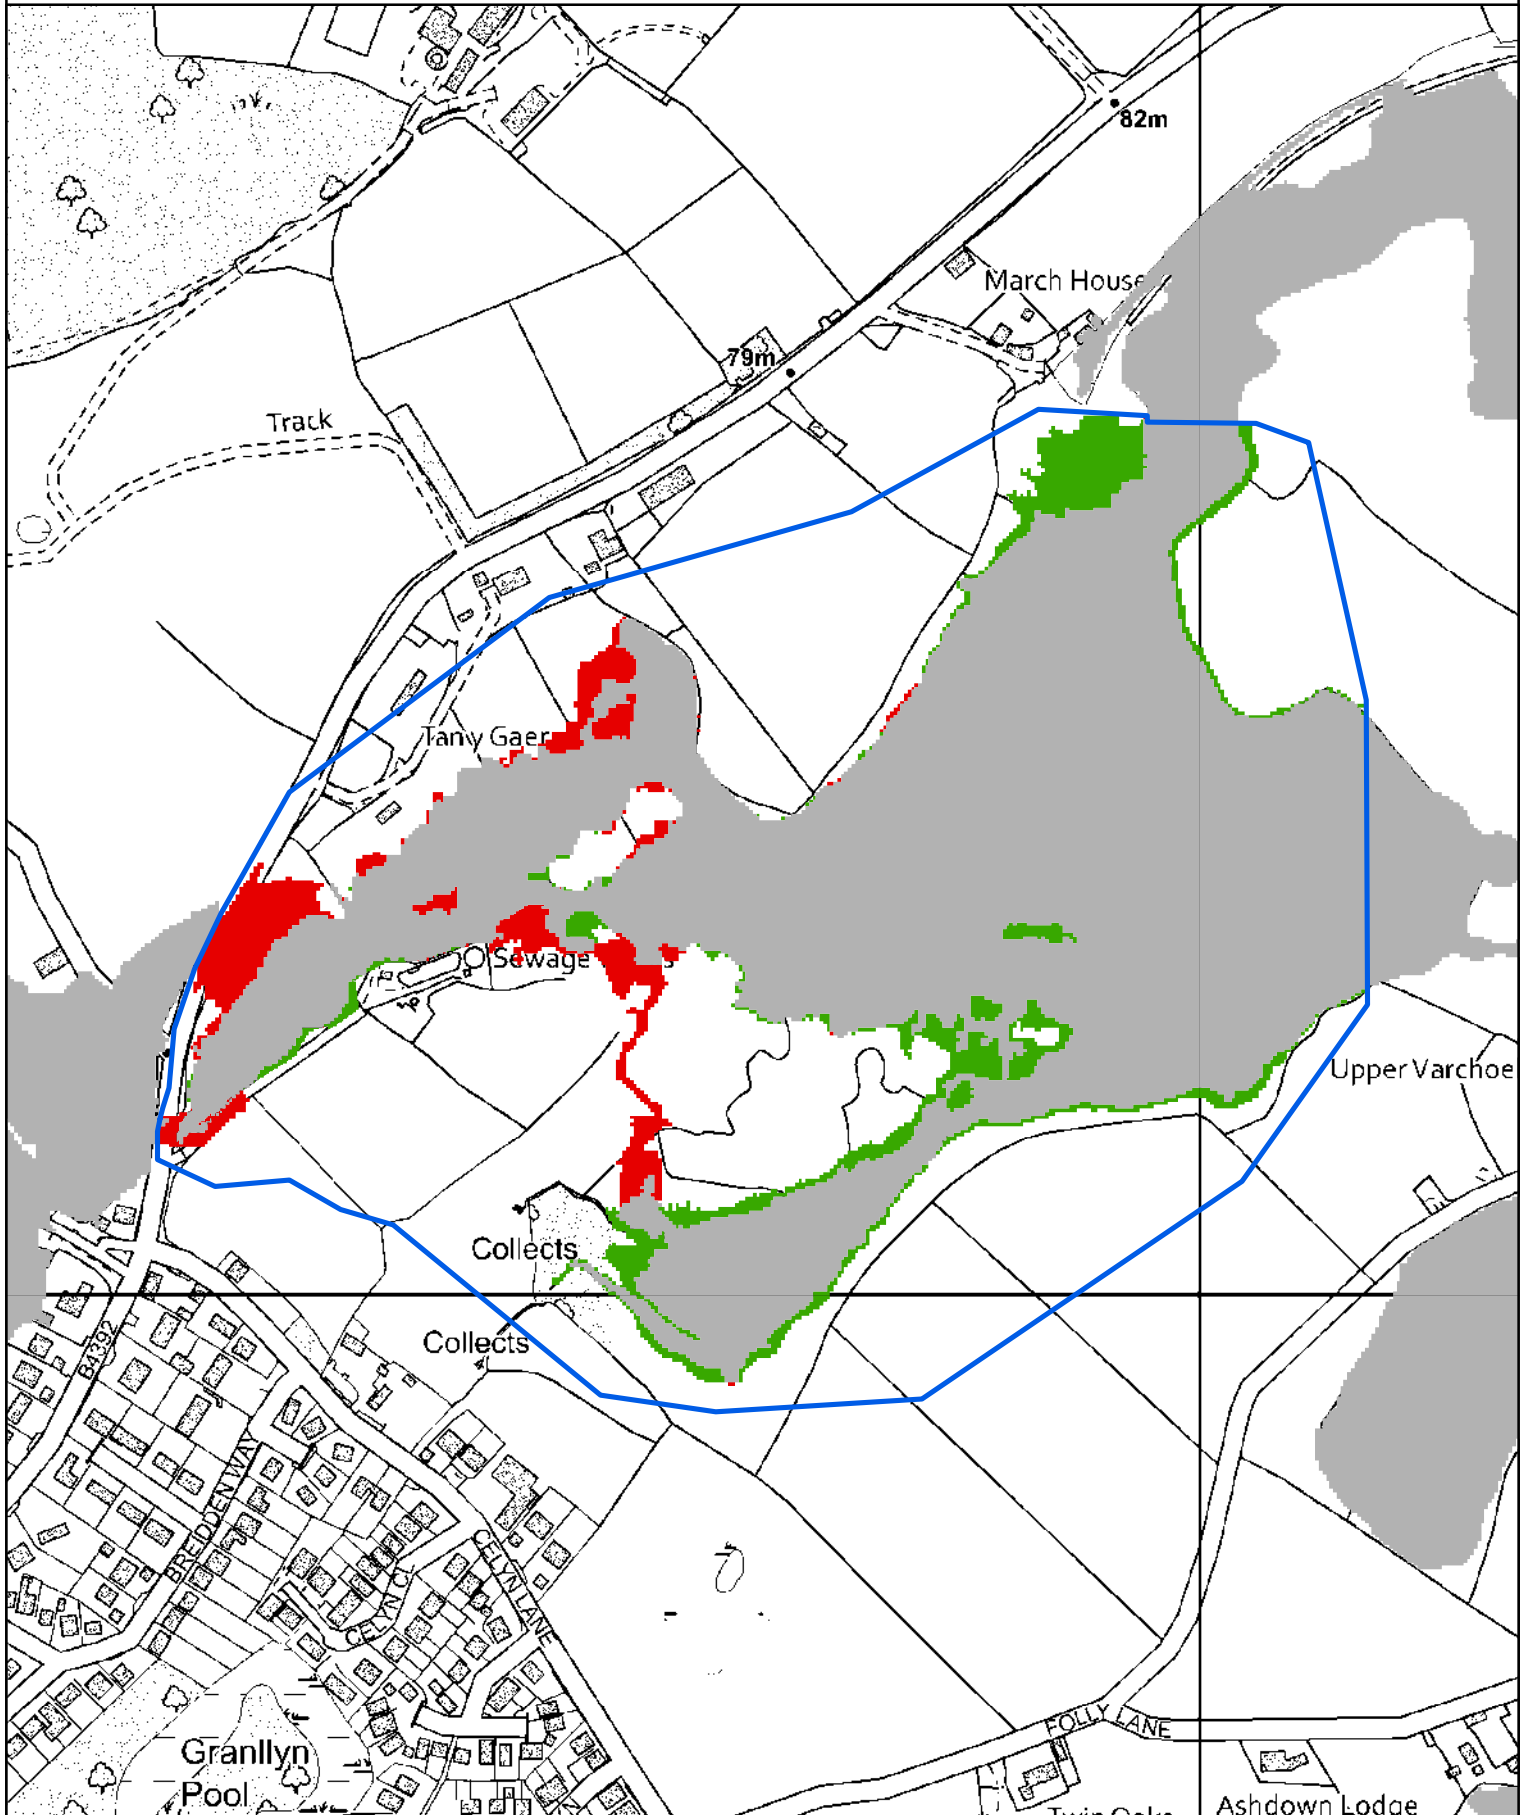

Legend - Newidiadau i Barthau Llifogydd 2 / Changes to Flood Zones 2

- Maint a Ychwanegwyd / Extent Added
- Dim Newid / No change
- Maint A Dynnwyd / Extent Removed
- Modelau Newydd / New Models

© Hawlfraint a hawliau cronfa ddata'r Goron 2023.
Rhif Trwydded yr Arolwg Ordnans 100019741.

© Crown Copyright and database right 2023.
Ordnance Survey licence number 100019741.