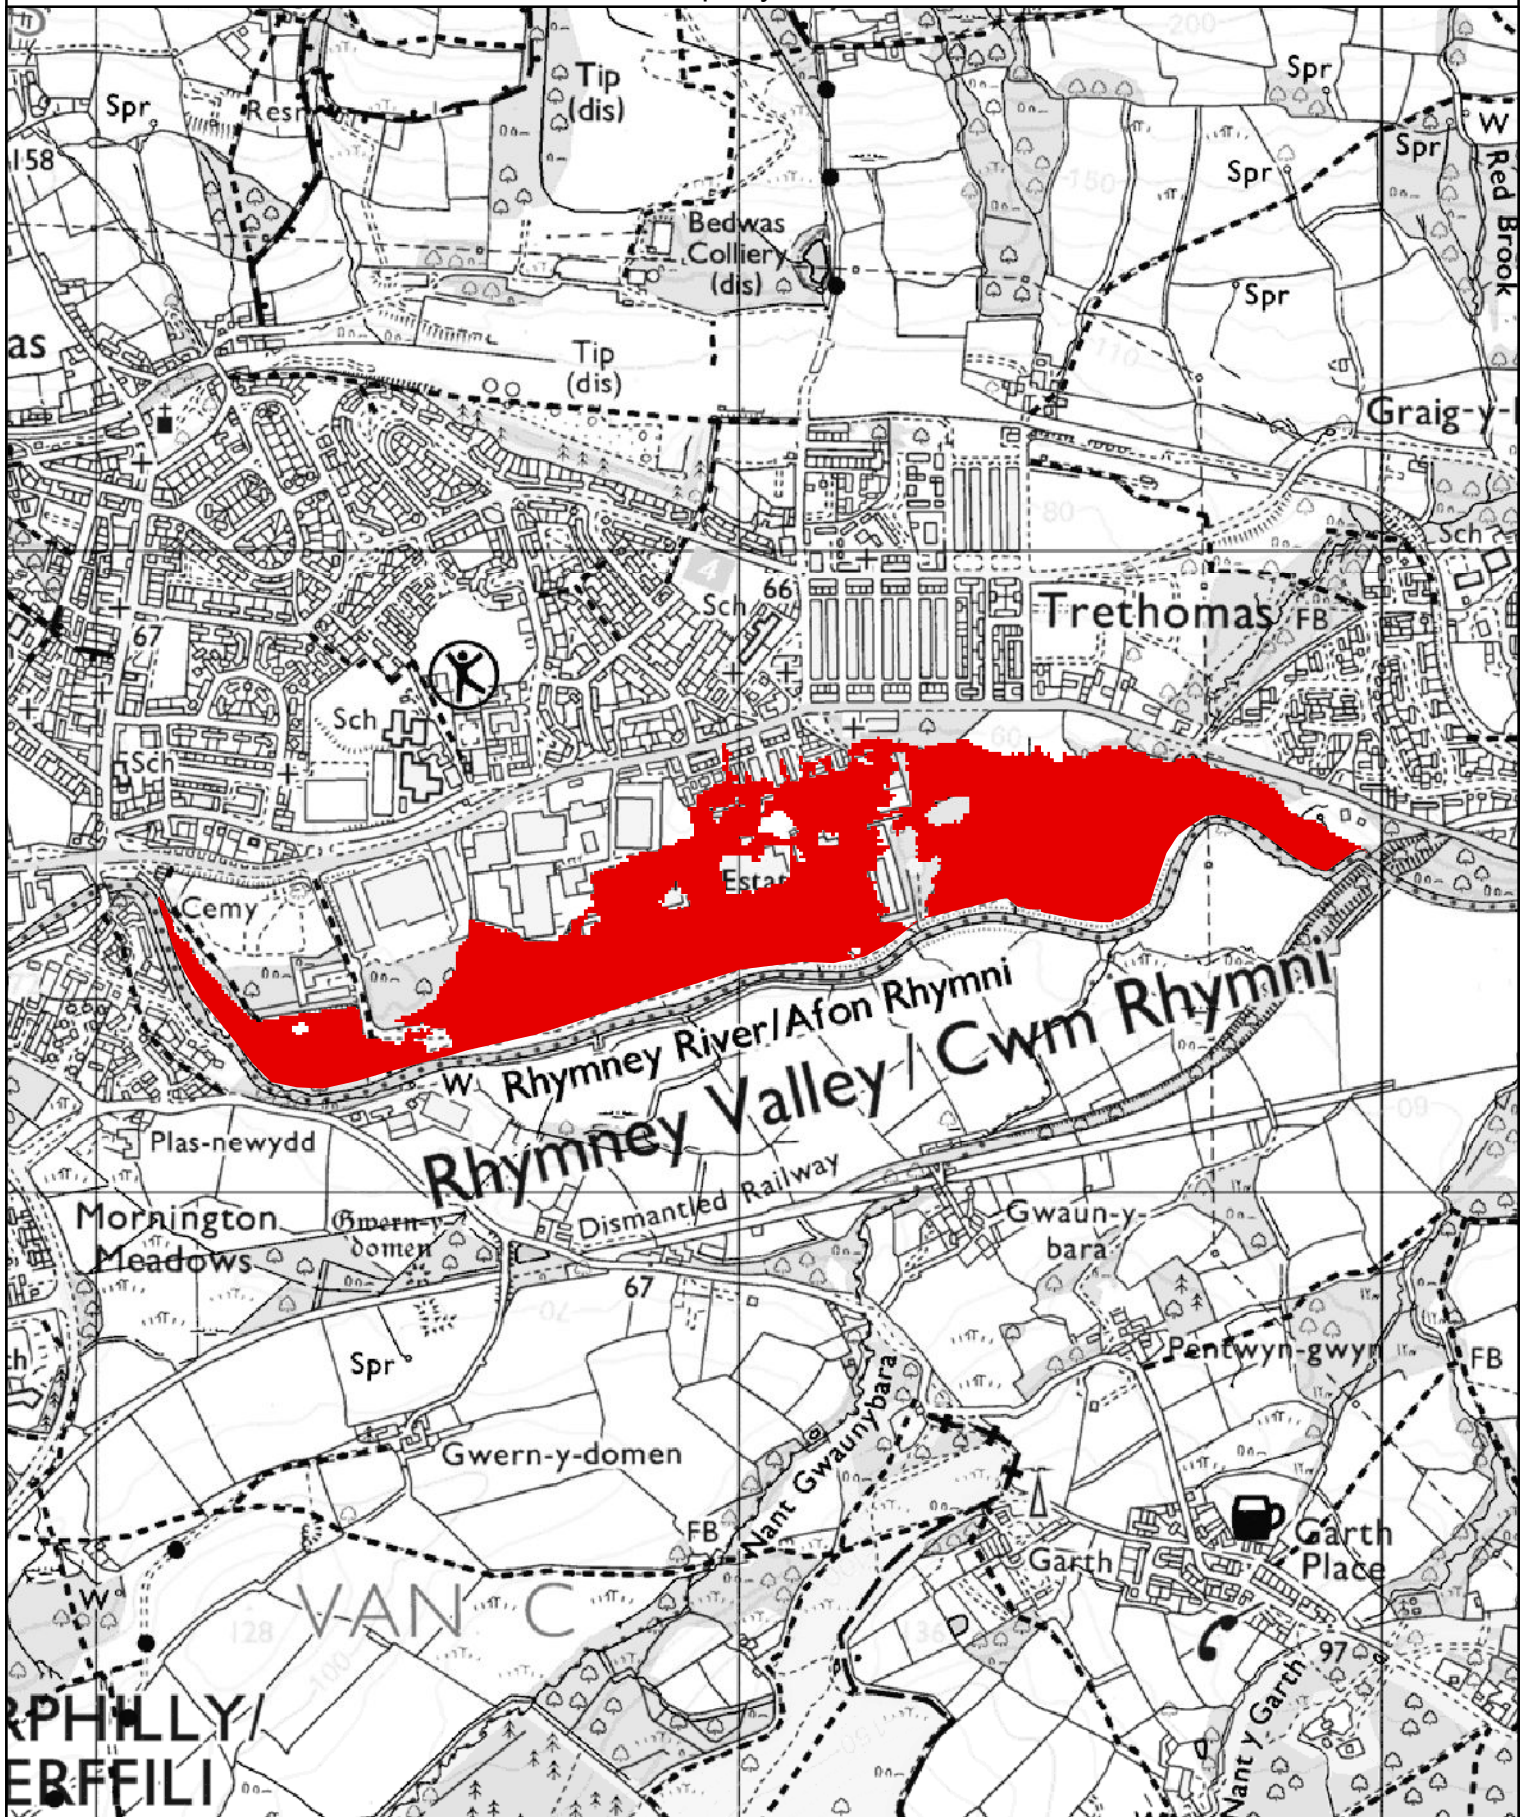

**Legend - Newidiadau i Barthau a Amddiffynnir TAN15 /
Changes to TAN15 Defended Zones**

- Created; Wedi creu / Created
- Wedi'i ddileu / Removed

0 0.2 0.4
Kilometers

© Hawffraint a hawliau croffa ddata'r Goron 2023.
Rhif Trwydded yr Arolwg Ordnans 100019741.

© Crown Copyright and database right 2023.
Ordnance Survey licence number 100019741.