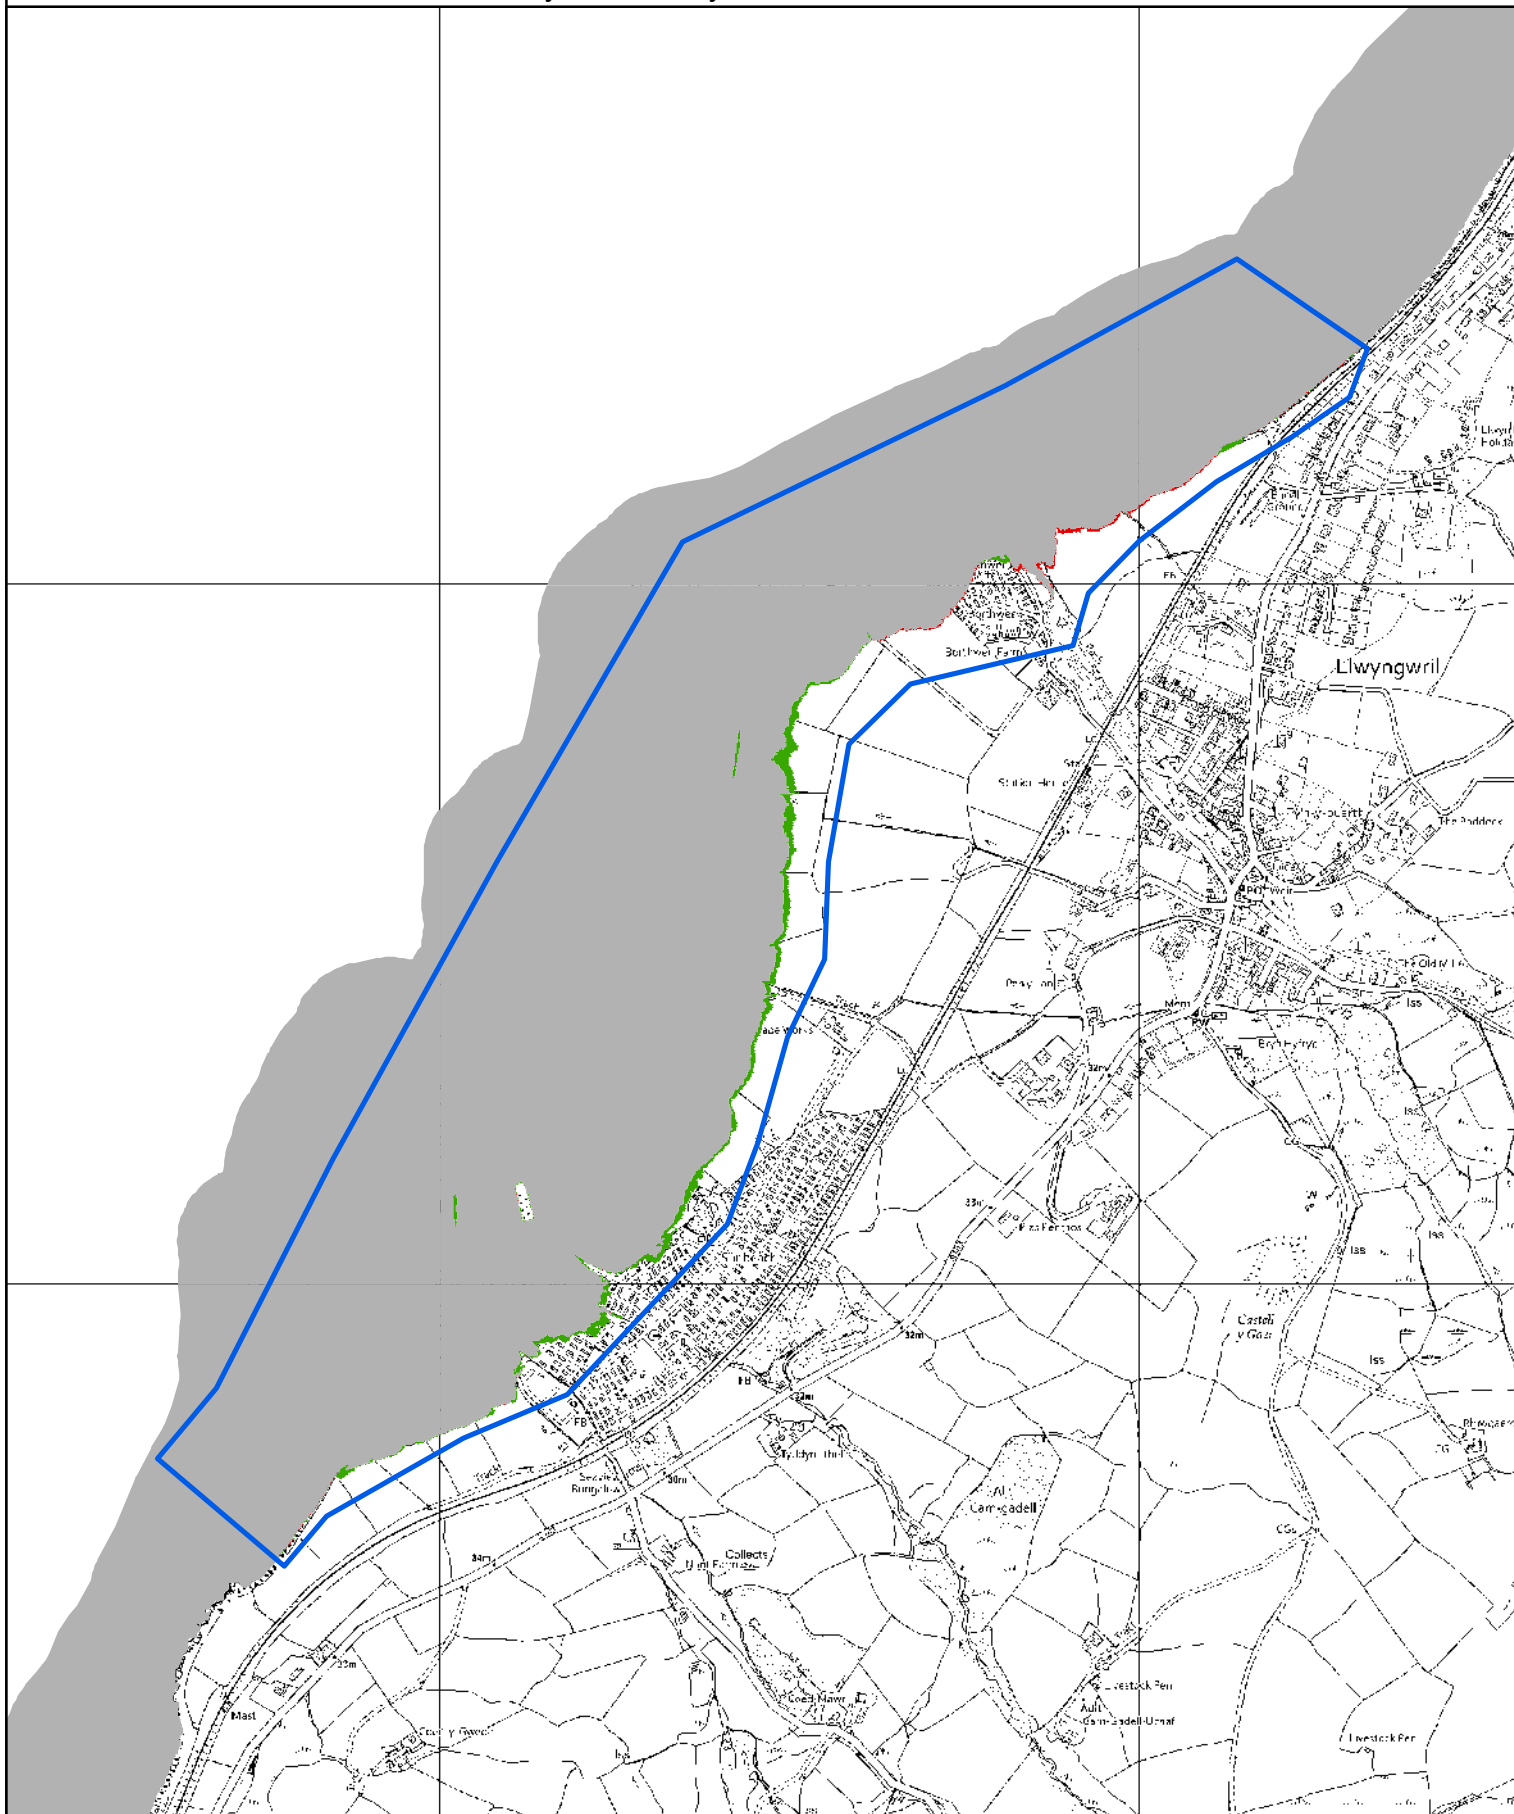

Legend - Newidiadau i Barthau Llifogydd 2 / Changes to Flood Zones 2

- Maint a Ychwanegwyd / Extent Added
- Modelau Newydd / New Models
- Dim Newid / No change
- Maint A Dynnyd / Extent Removed

0 0.175 0.35
Kilometers

© Hawffraint a hawliau cronfa ddata'r Goron 2023.
Rhif Trwydded yr Arolwg Ordnans 100019741.

© Crown Copyright and database right 2023.
Ordnance Survey licence number 100019741.