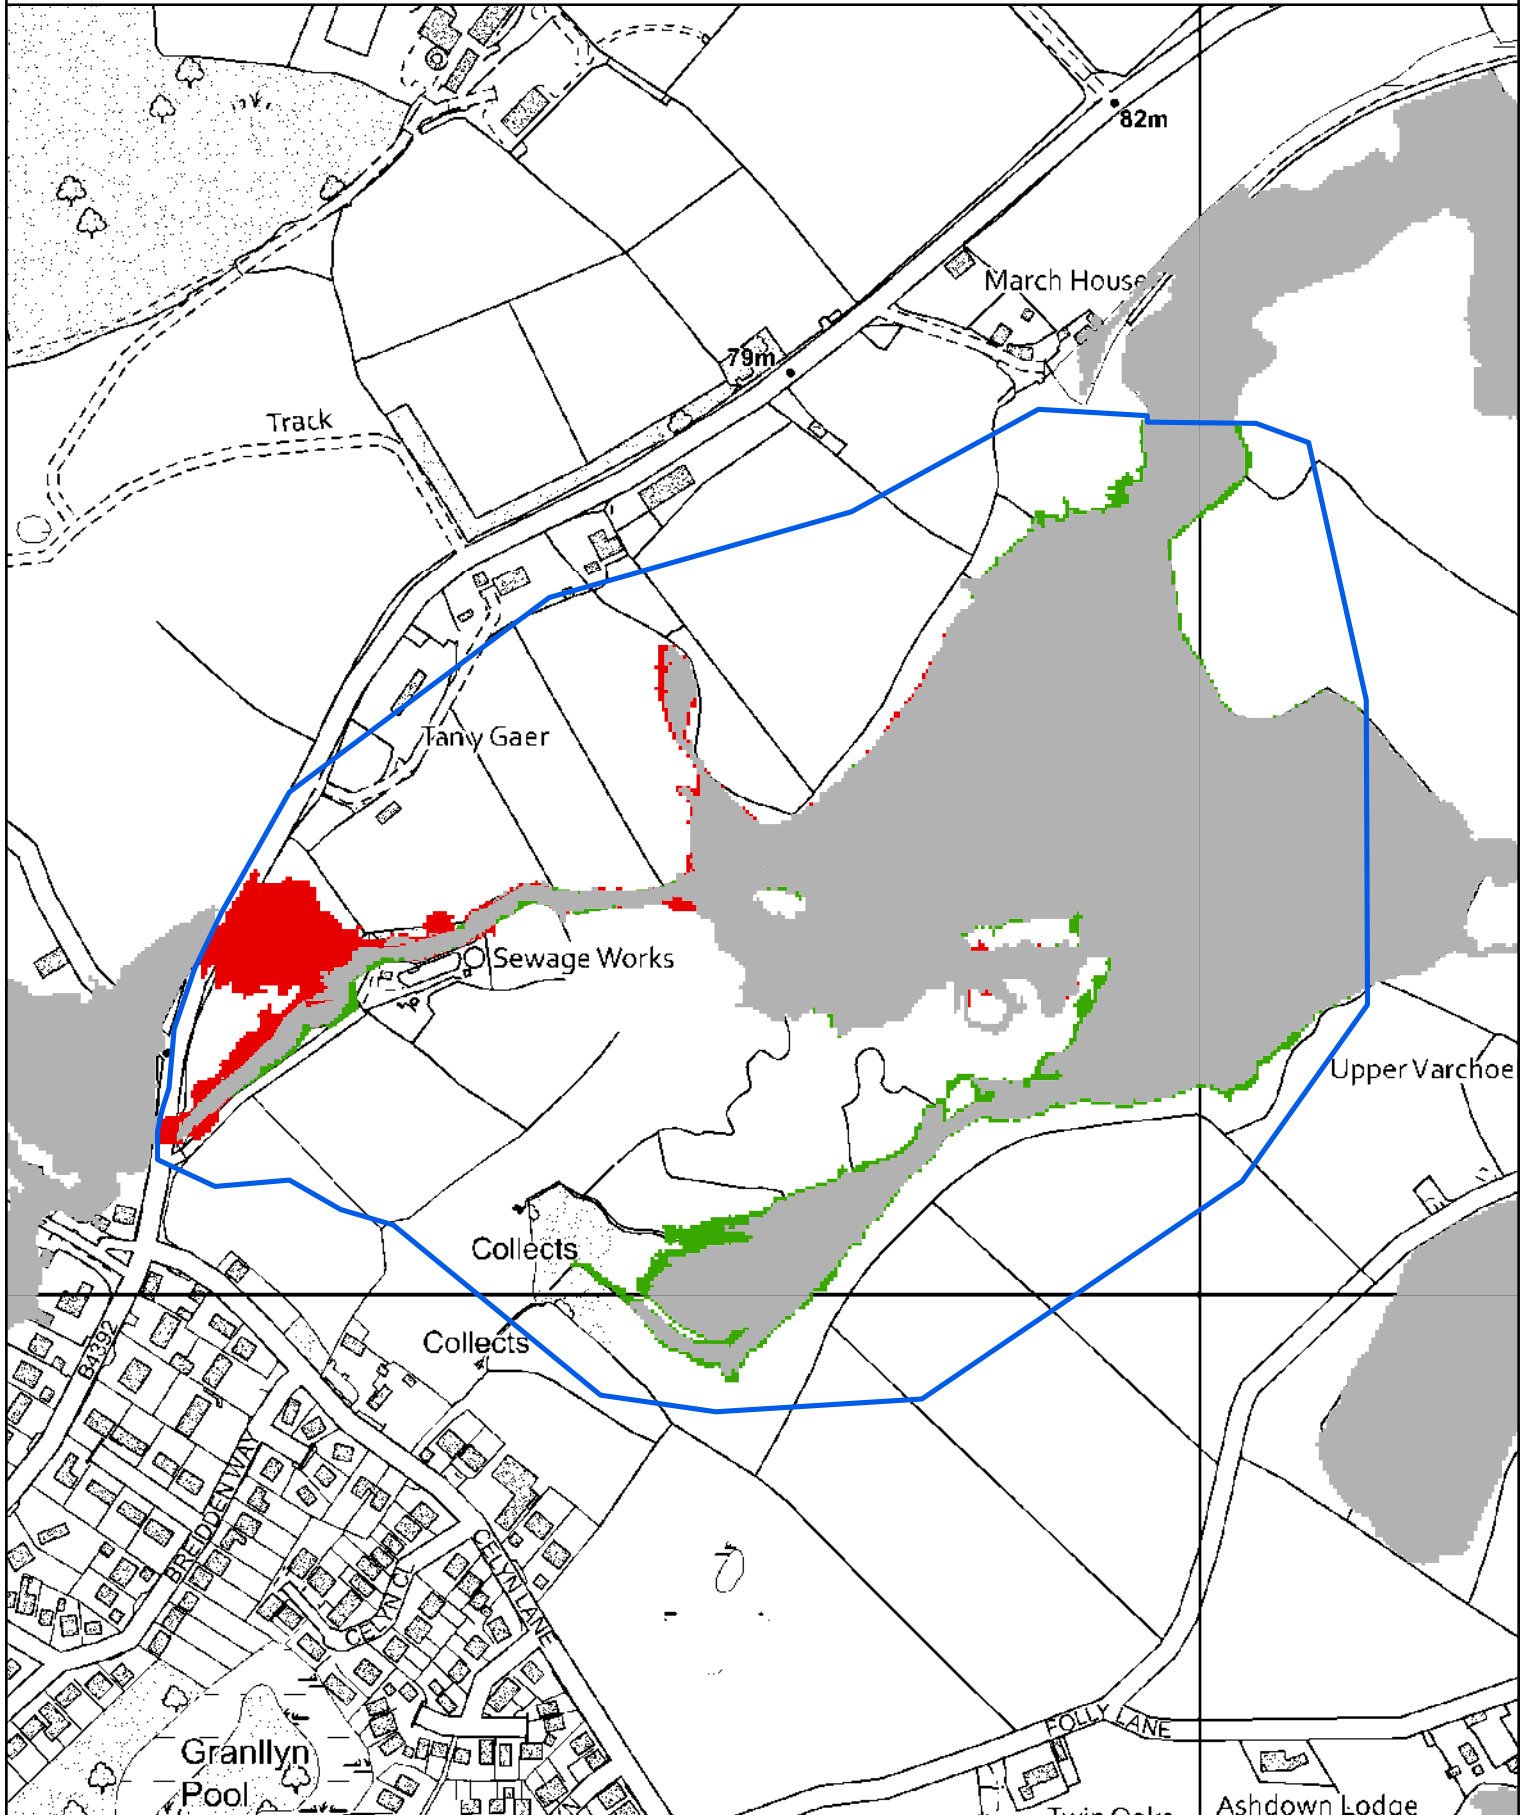

Legend - Newidiadau i Barthau Llifogydd 3 / Changes to Flood Zones 3

- Maint a Ychwanegwyd / Extent Added
- Dim Newid / No change
- Maint A Dynnwyd / Extent Removed
- Modelau Newydd / New Models

0   0.075   0.15
Kilometers

© Hawlfraint a hawliau croffa ddata'r Goron 2023.
Rhif Trwydded yr Arolwg Ordnans 100019741.

© Crown Copyright and database right 2023.
Ordnance Survey licence number 100019741.