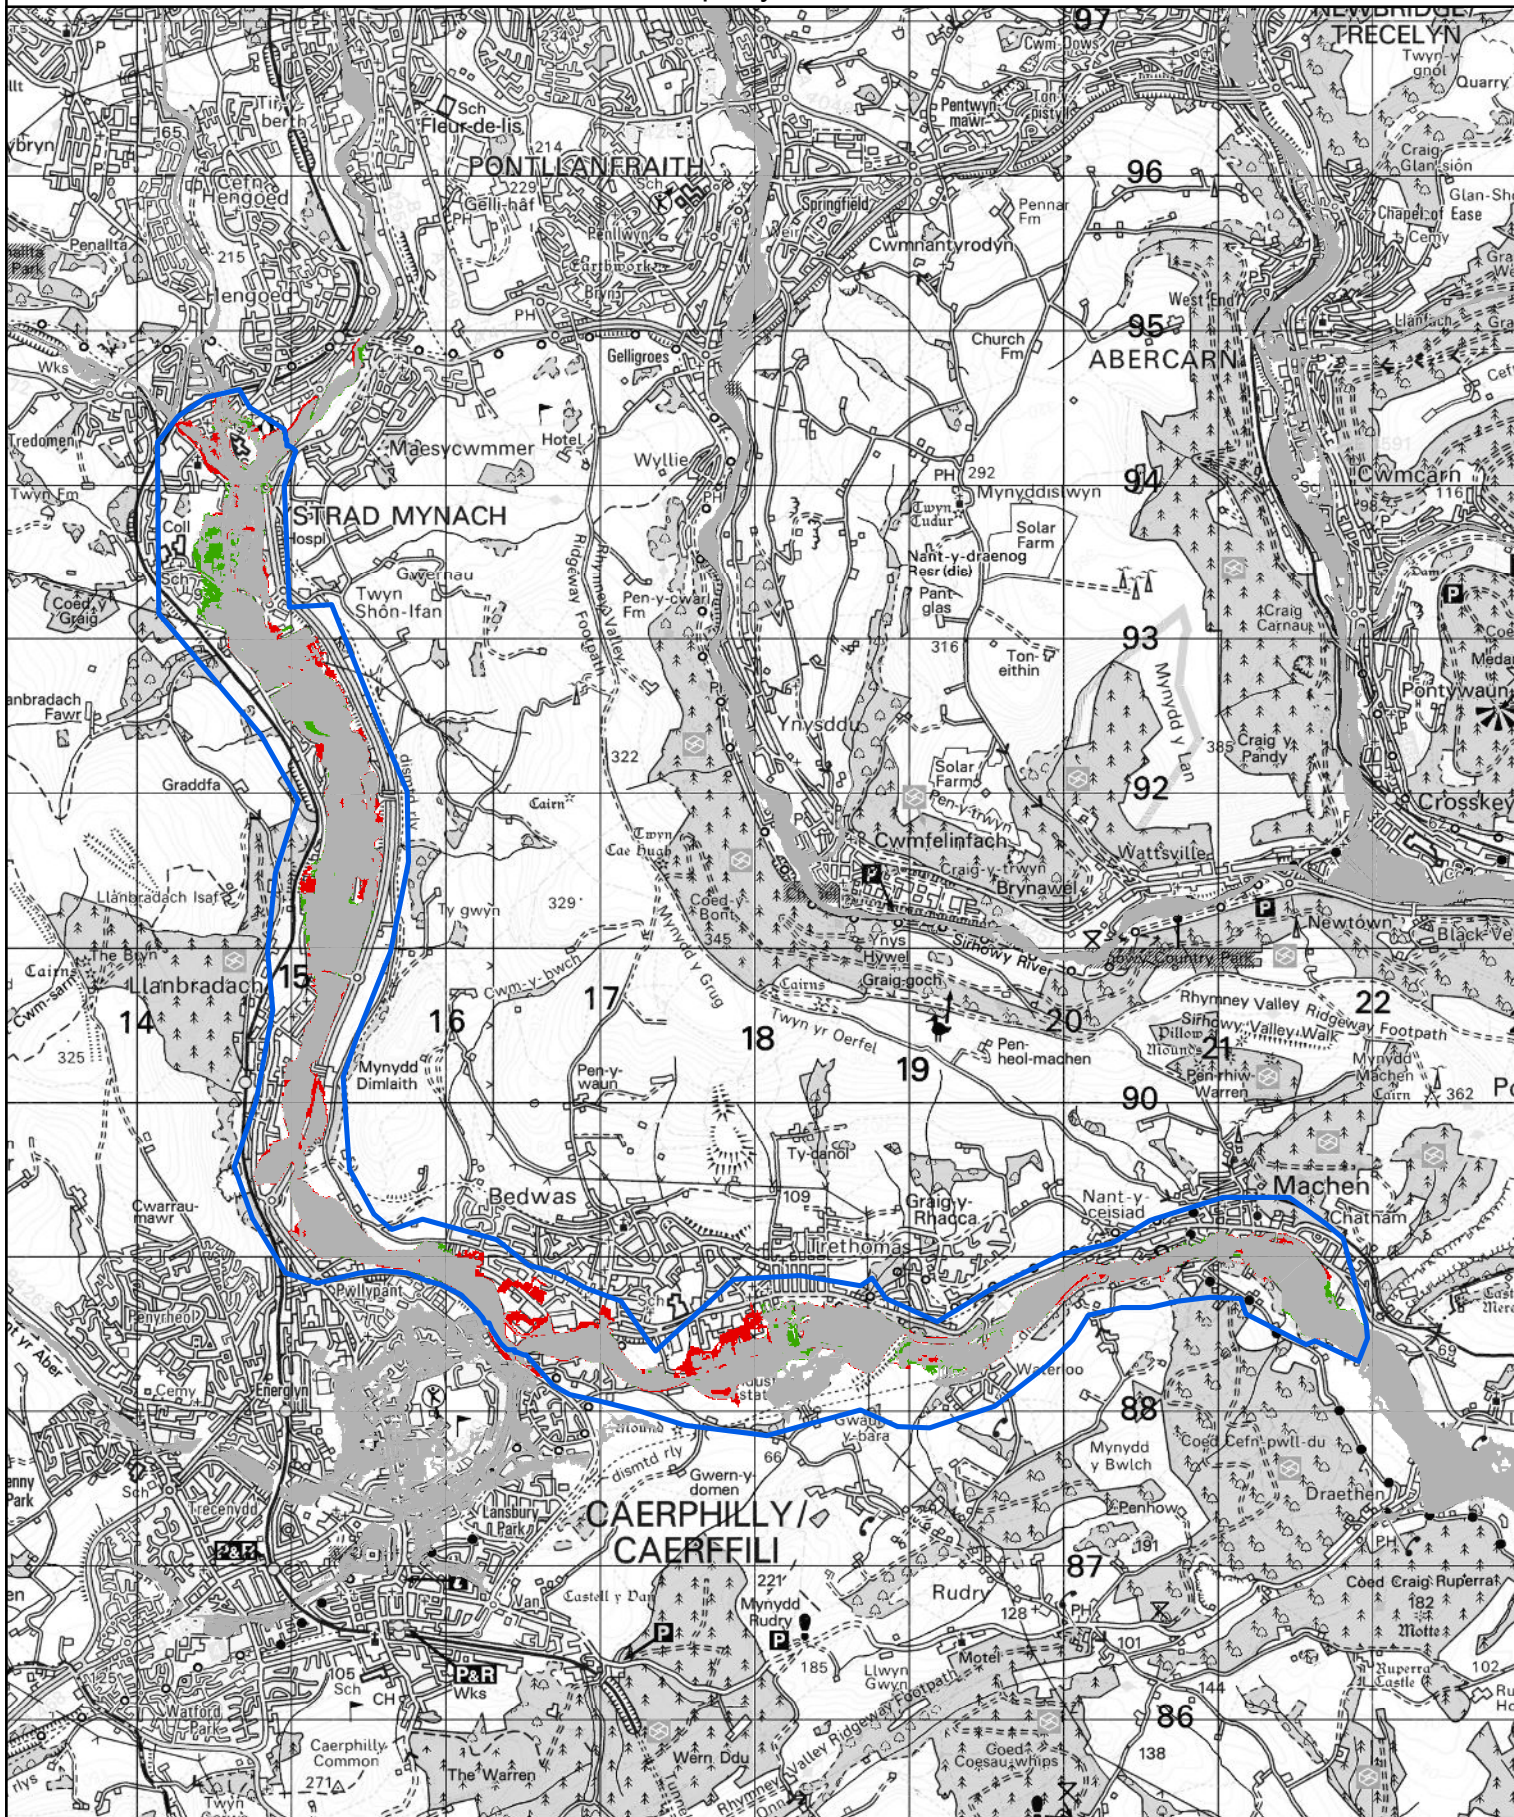

Legend - Newidiadau i Barthau Llifogydd 2 / Changes to Flood Zones 2

- Maint a Ychwanegwyd / Extent Added
- Dim Newid / No change
- Maint A Dynnwyd / Extent Removed
- Modelau Newydd / New Models

0   0.75   1.5
Kilometers

© Hawffraint a hawliau croffa ddata'r Goron 2023.
Rhif Trwydded yr Arolwg Ordnans 100019741.

© Crown Copyright and database right 2023.
Ordnance Survey licence number 100019741.