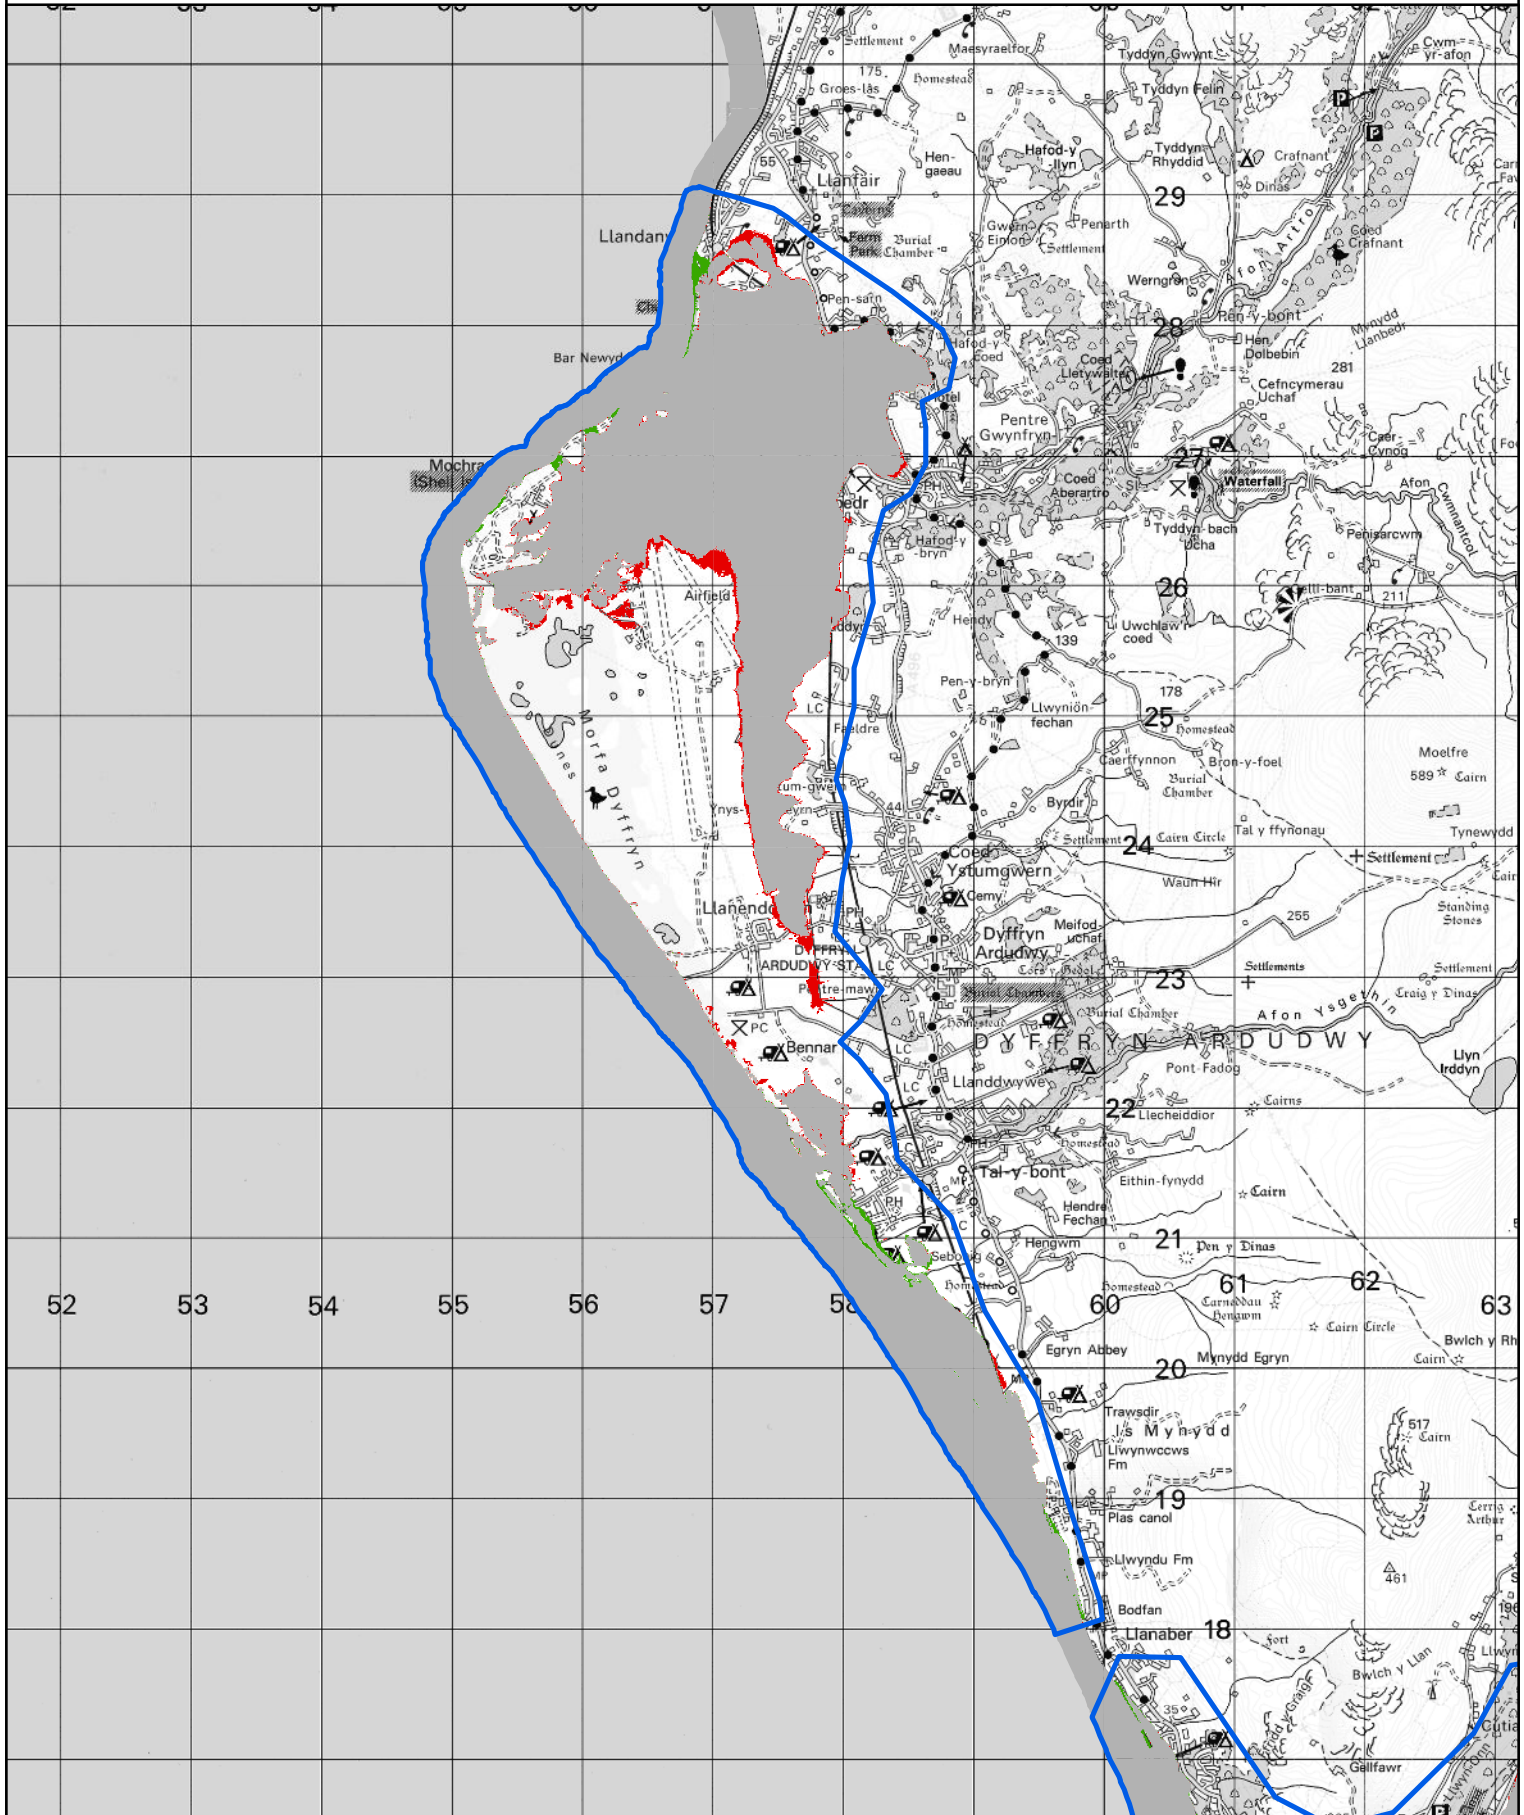

Tidal reaches from Llandanwg to Llanaber

Gwynedd - Gwynedd

Legend - Newidiadau i Barthau Llifogydd 2 / Changes to Flood Zones 2

- Maint a Ychwanegwyd / Extent Added
- Dim Newid / No change
- Maint A Dynnwyd / Extent Removed
- Modelau Newydd / New Models

0 1 2 Kilometers

© Hawffraint a hawliau croffa ddata'r Goron 2023.
Rhif Trwydded yr Arolwg Ordnans 100019741.

© Crown Copyright and database right 2023.
Ordnance Survey licence number 100019741.