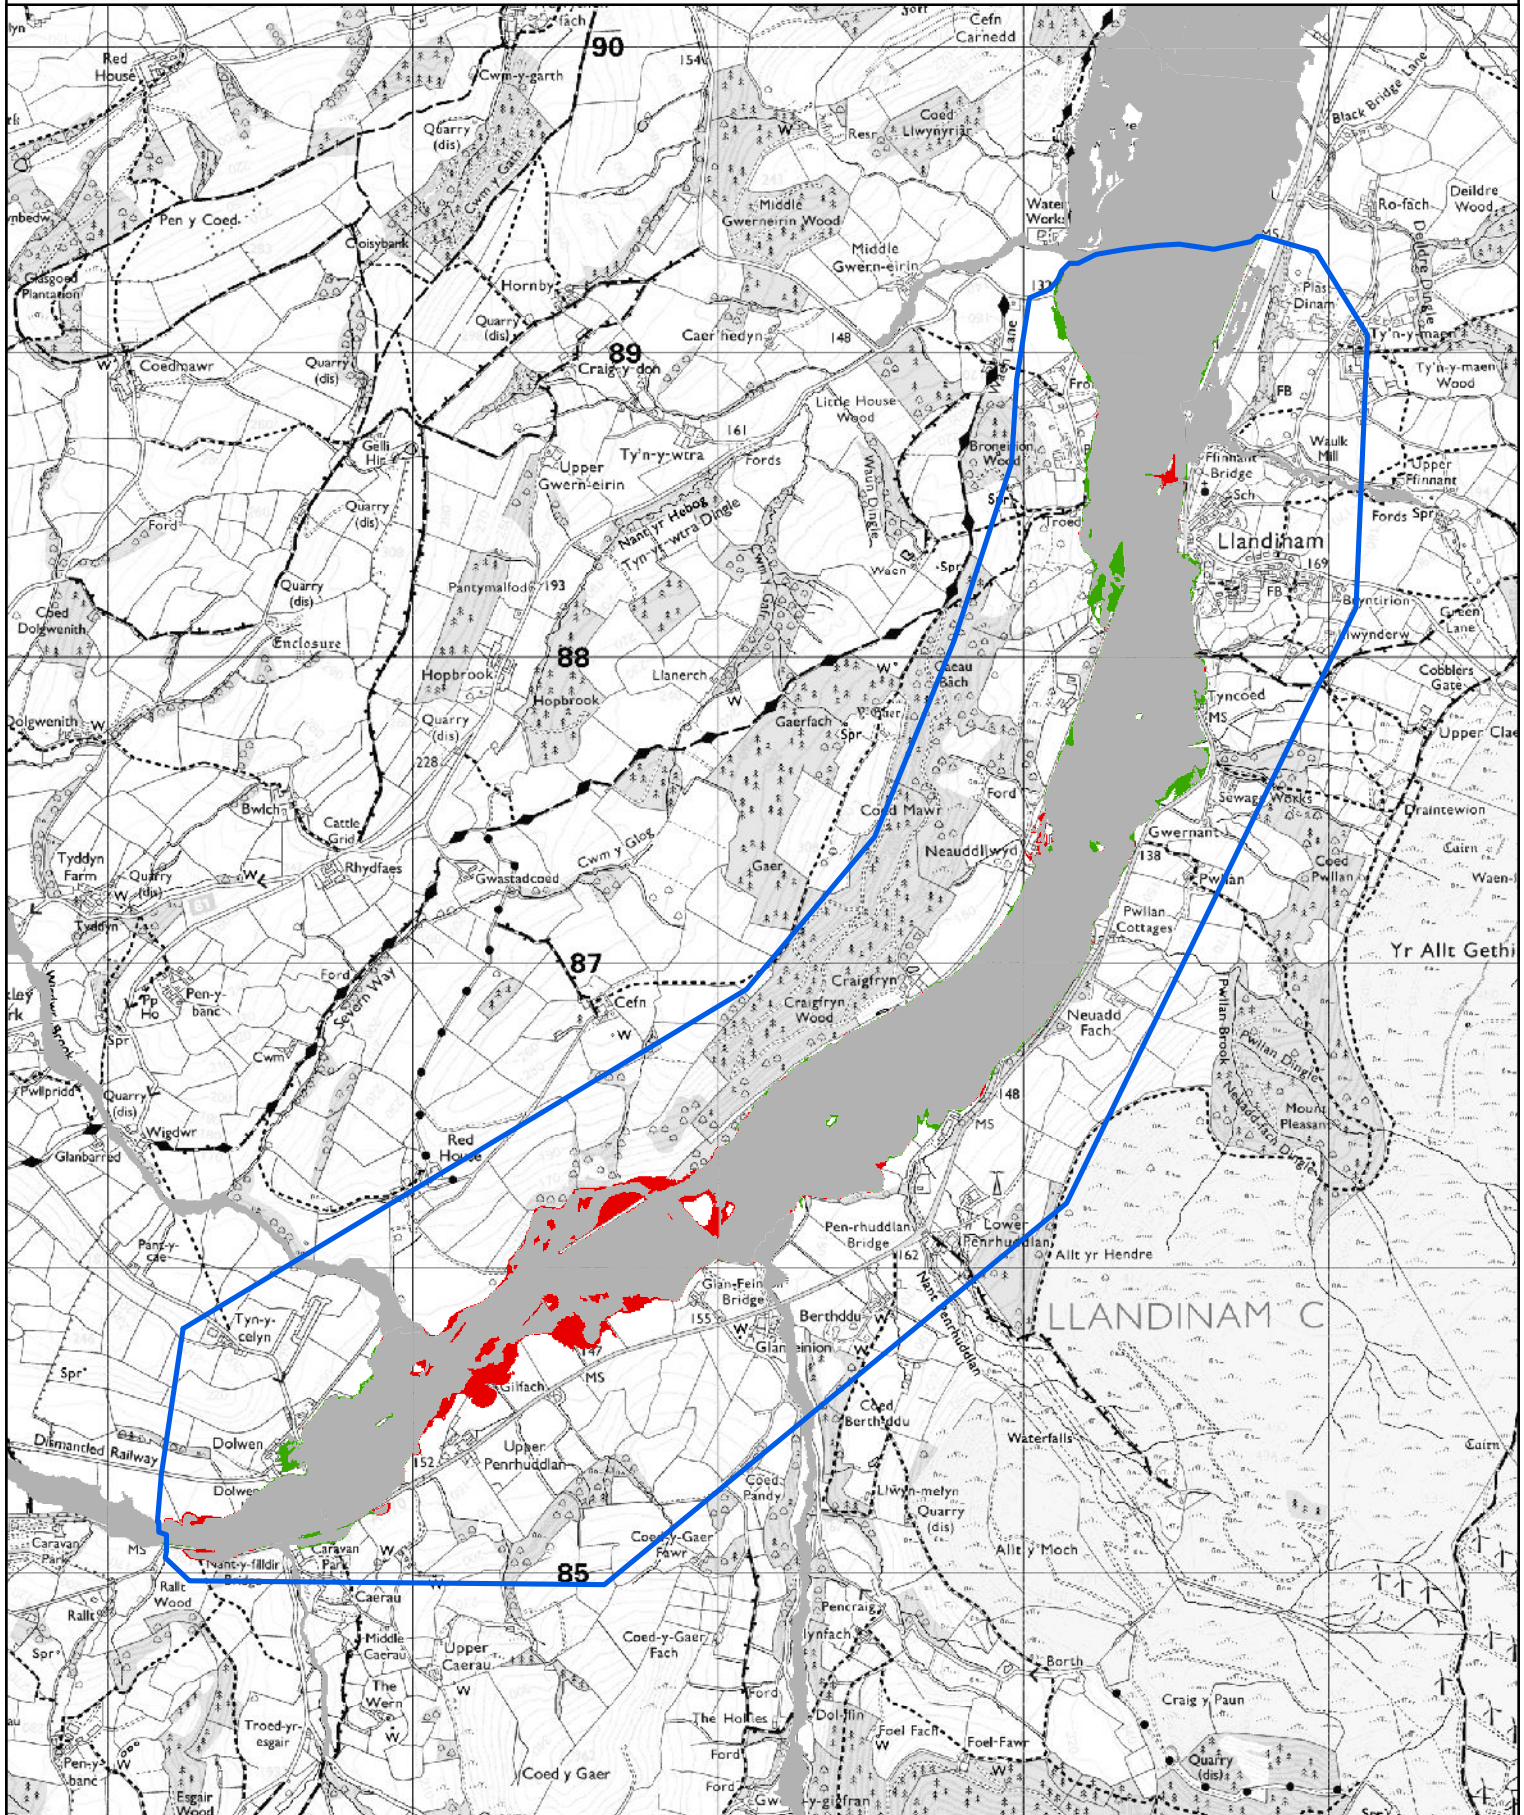

Legend - Newidiadau i Barthau Llifogydd 2 / Changes to Flood Zones 2

- Maint a Ychwanegwyd / Extent Added
- Dim Newid / No change
- Maint A Dynnwyd / Extent Removed
- Modelau Newydd / New Models

0   0.45   0.9
Kilometers

© Hawffraint a hawliau croffa ddata'r Goron 2023.
Rhif Trwydded yr Arolwg Ordnans 100019741.

© Crown Copyright and database right 2023.
Ordnance Survey licence number 100019741.