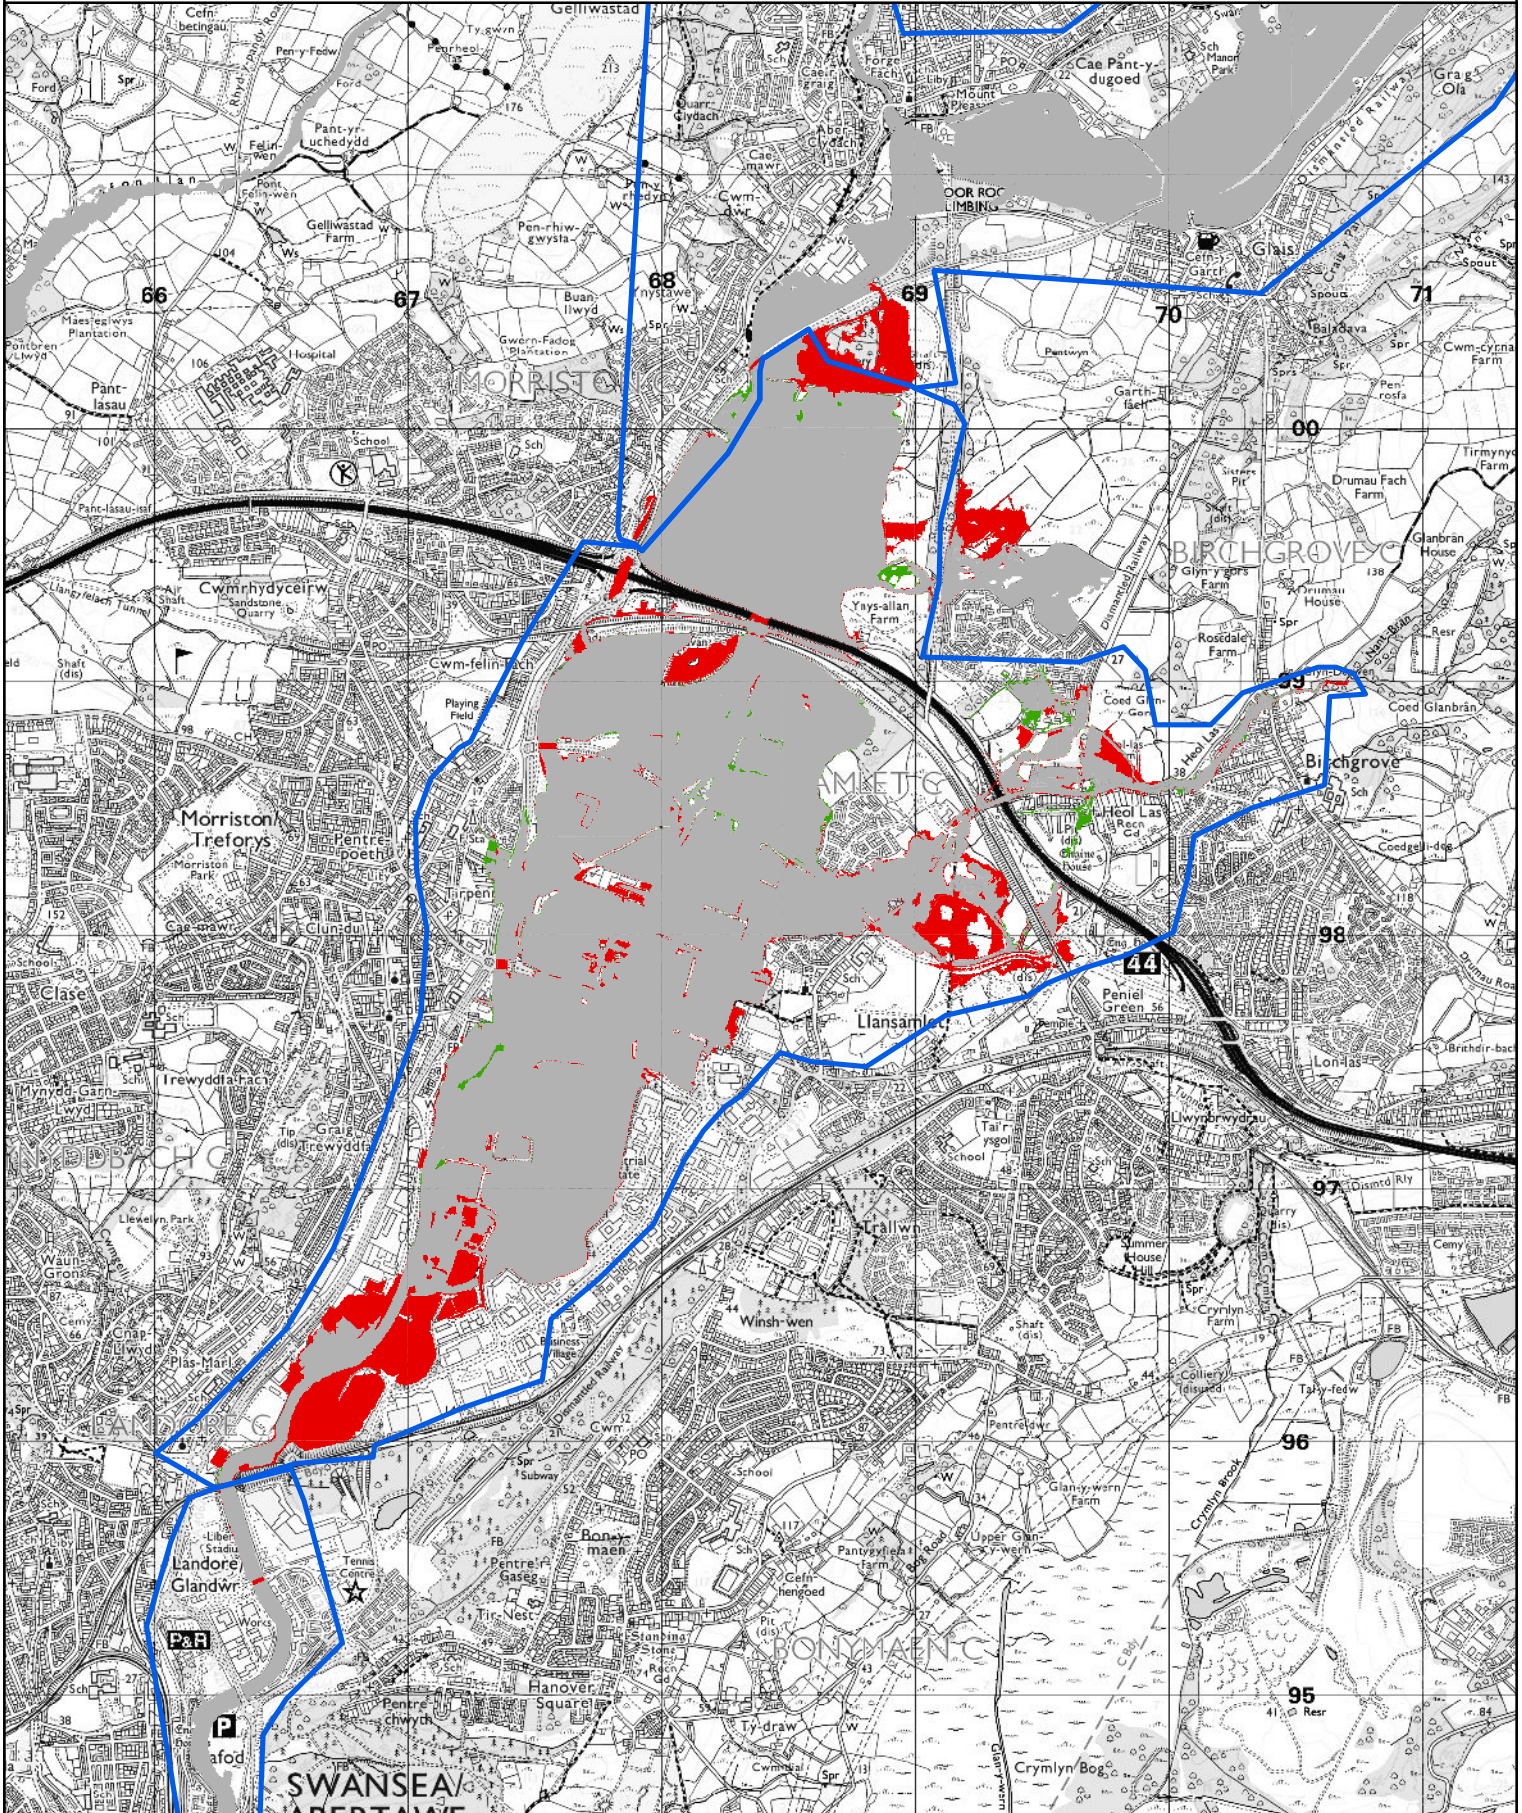

Legend - Newidiadau i Barthau Llifogydd 3 / Changes to Flood Zones 3

- Maint a Ychwanegwyd / Extent Added
- Dim Newid / No change
- Maint A Dynnwyd / Extent Removed
- Modelau Newydd / New Models

0 0.5 1 Kilometers

© Hawffraint a hawliau croffa ddata'r Goron 2023.
Rhif Trwydded yr Arolwg Ordnans 100019741.

© Crown Copyright and database right 2023.
Ordnance Survey licence number 100019741.