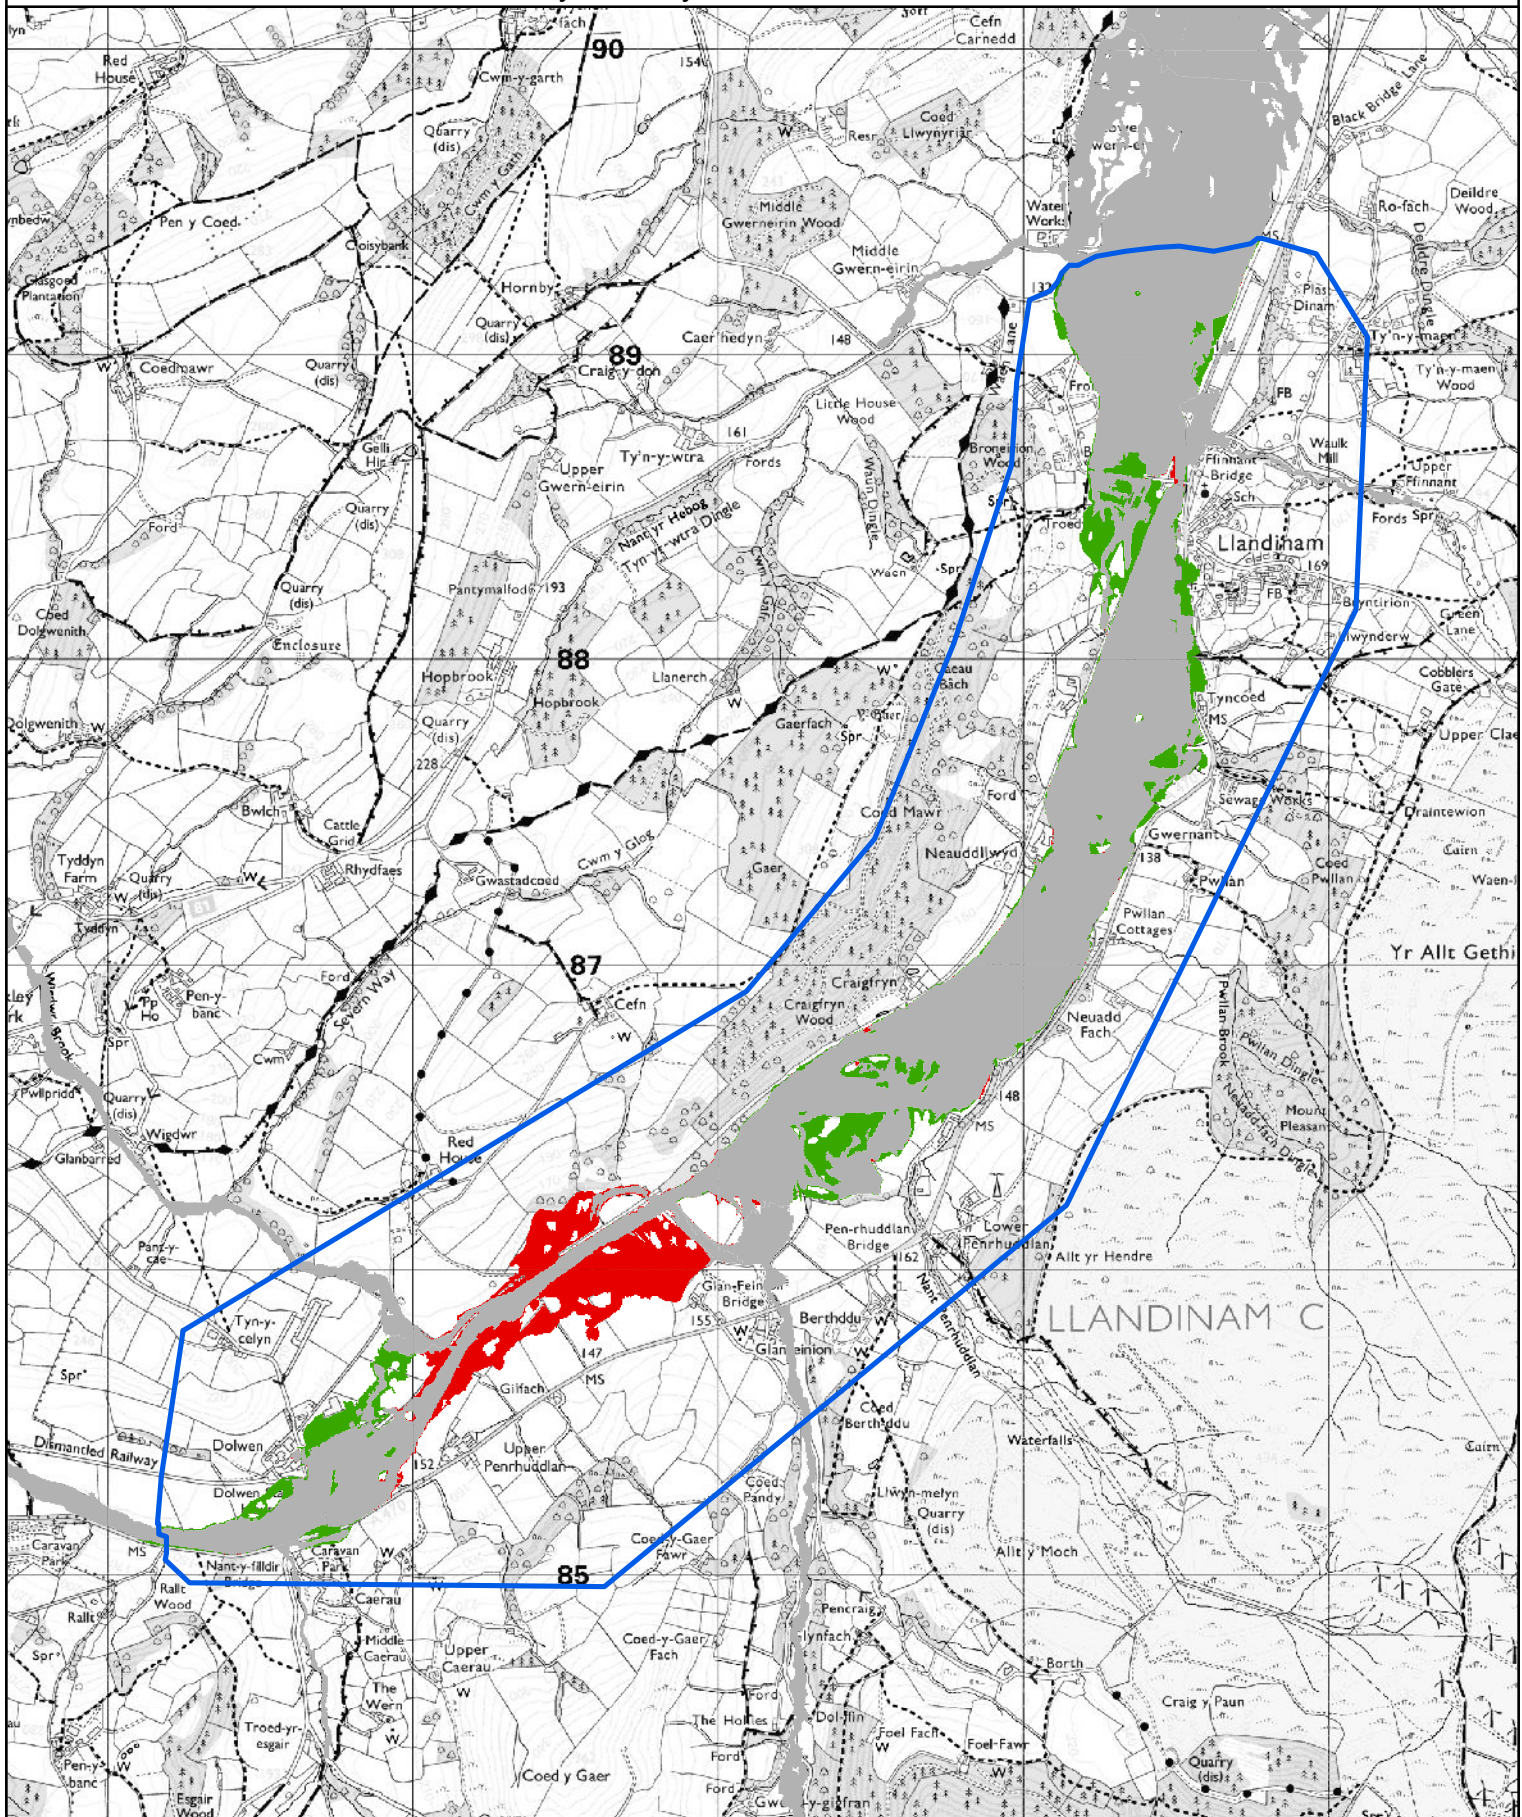

Legend - Newidiadau i Barthau Llifogydd 3 / Changes to Flood Zones 3

- Maint a Ychwanegwyd / Extent Added
- Dim Newid / No change
- Maint A Dynnywyd / Extent Removed
- Modelau Newydd / New Models

0   0.45   0.9
Kilometers

© Hawffraint a hawliau croffa ddata'r Goron 2023.
Rhif Trwydded yr Arolwg Ordnans 100019741.

© Crown Copyright and database right 2023.
Ordnance Survey licence number 100019741.