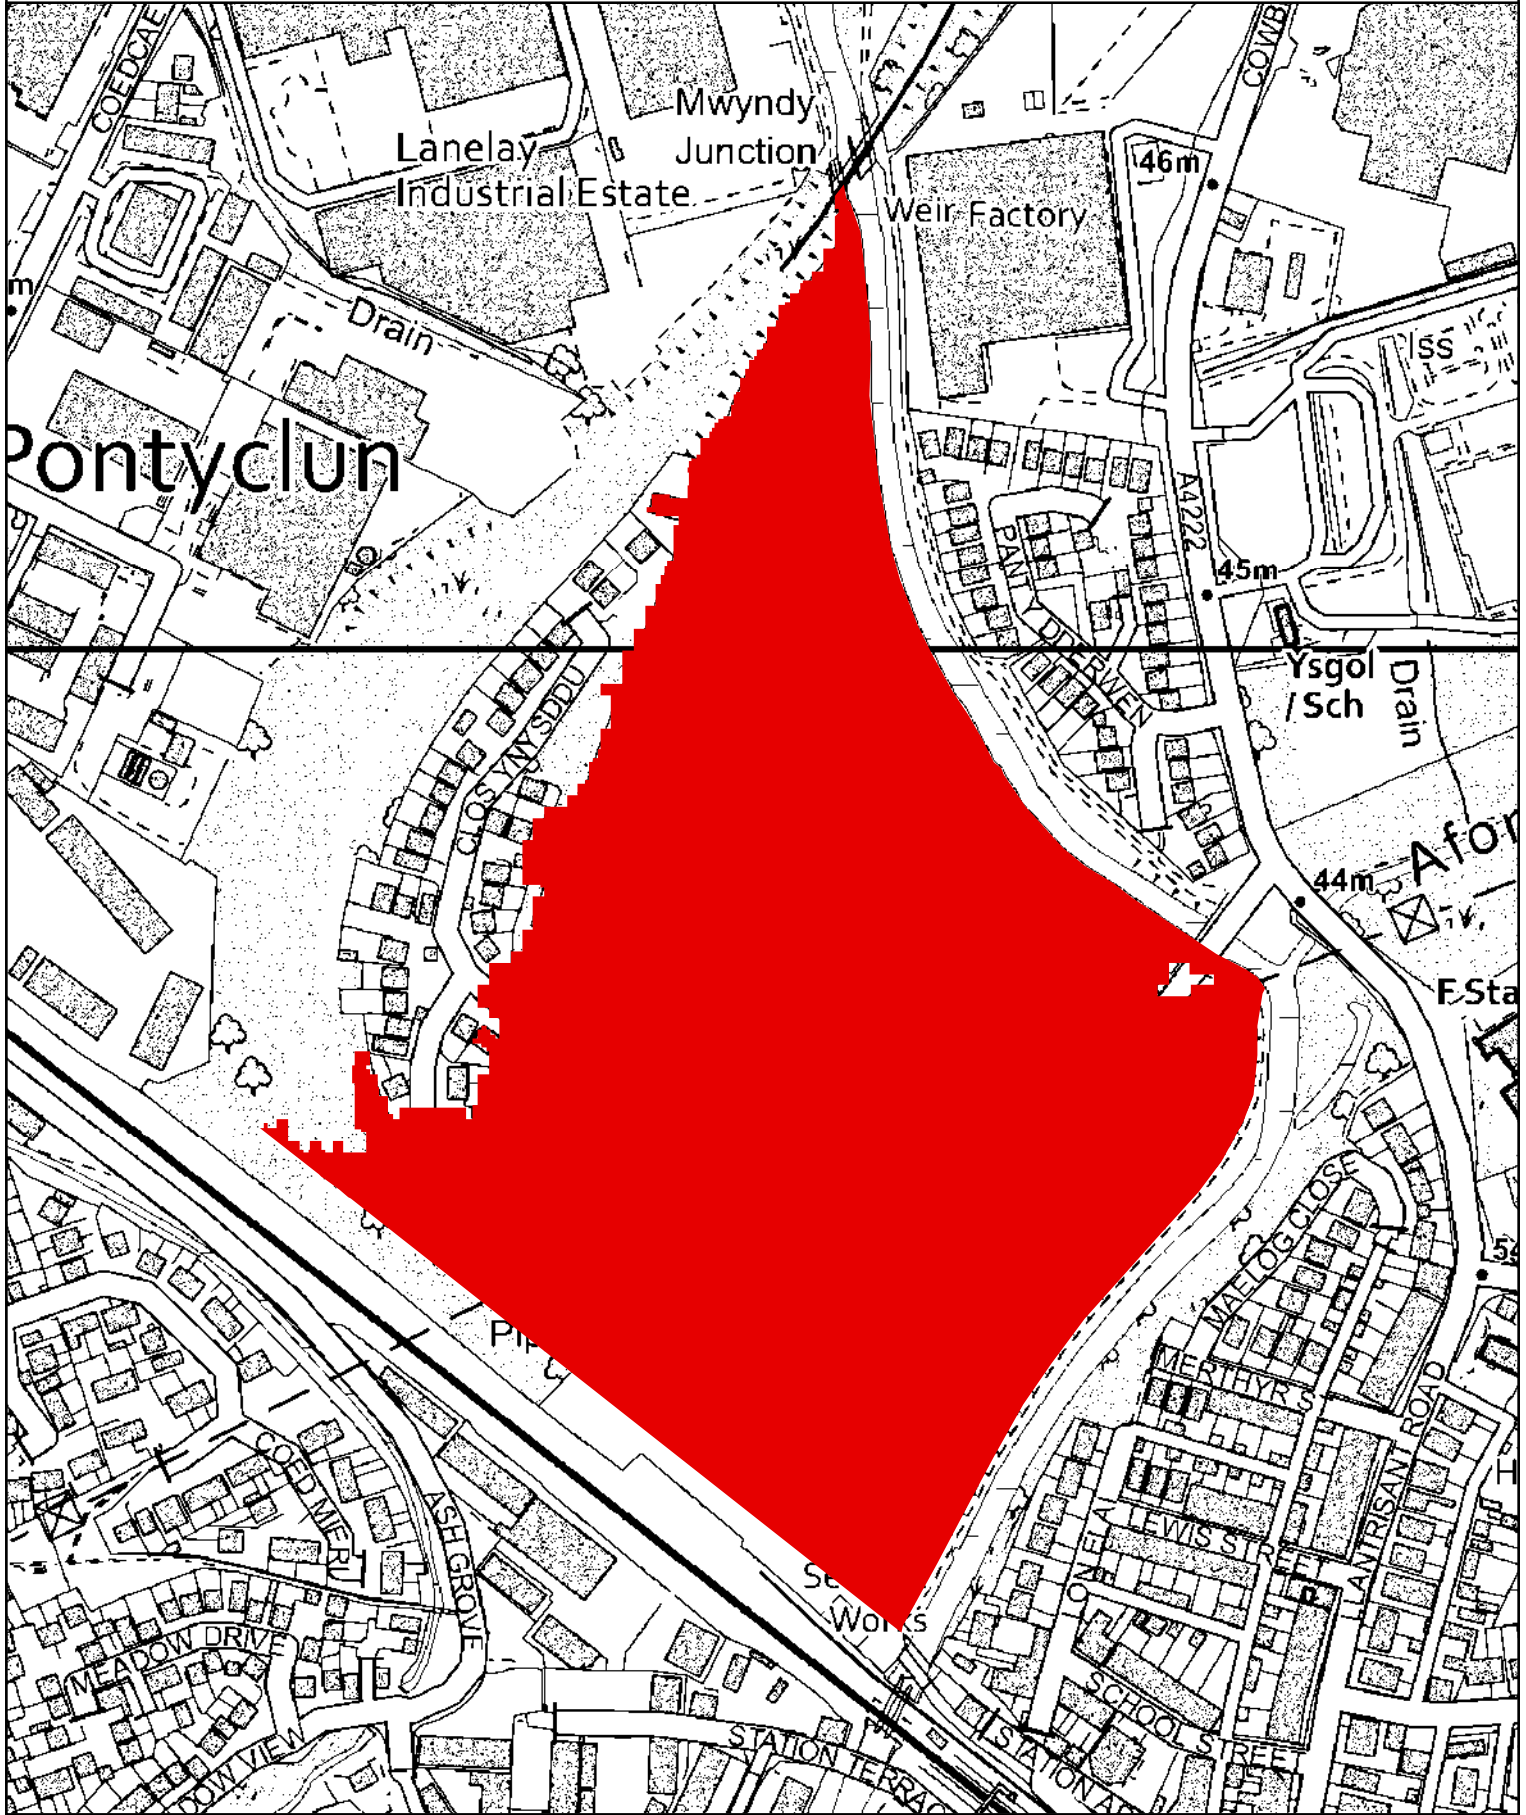

-  Created; Wedi creu / Created
-  Wedi'i ddileu / Removed

0 0.0275 0.055
Kilometers

© Hawlfraint a hawliau cronfa ddata'r Goron 2023.
Rhif Trwydded yr Arolwg Ordnans 100019741.

© Crown Copyright and database right 2023.
Ordnance Survey licence number 100019741.