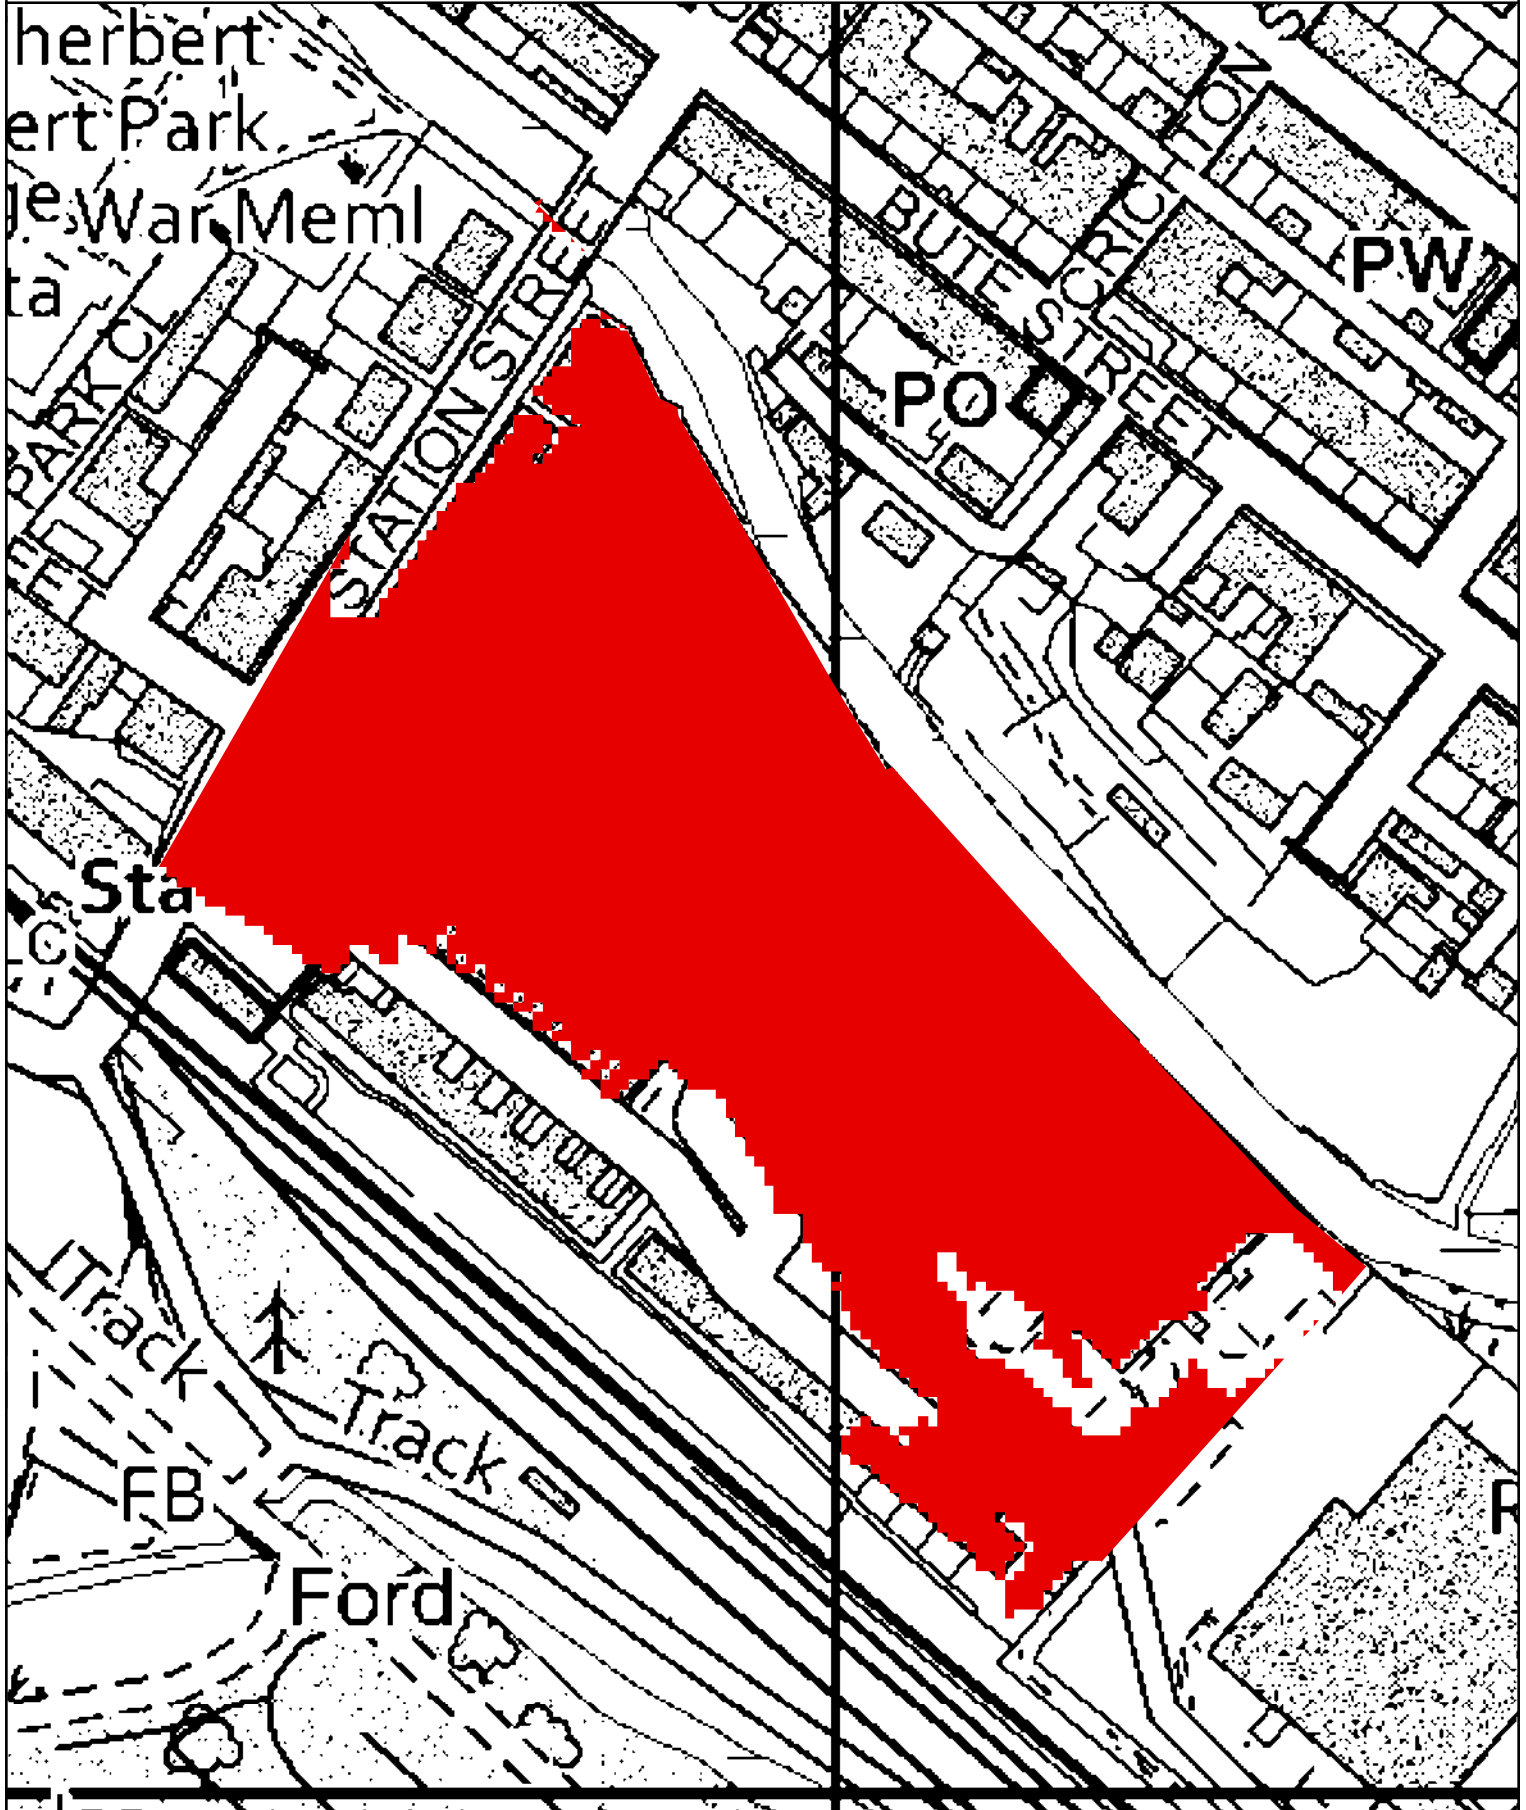

Legend - Newidiadau i Barthau a Amddiffynnir TAN15 / Changes to TAN15 Defended Zones

- Created; Wedi creu / Created
- Wedi'i ddileu / Removed

0 0.0275 0.055
Kilometers

© Hawlfraint a hawliau cronfa ddata'r Goron 2023.
Rhif Trwydded yr Arolwg Ordnans 100019741.

© Crown Copyright and database right 2023.
Ordnance Survey licence number 100019741.