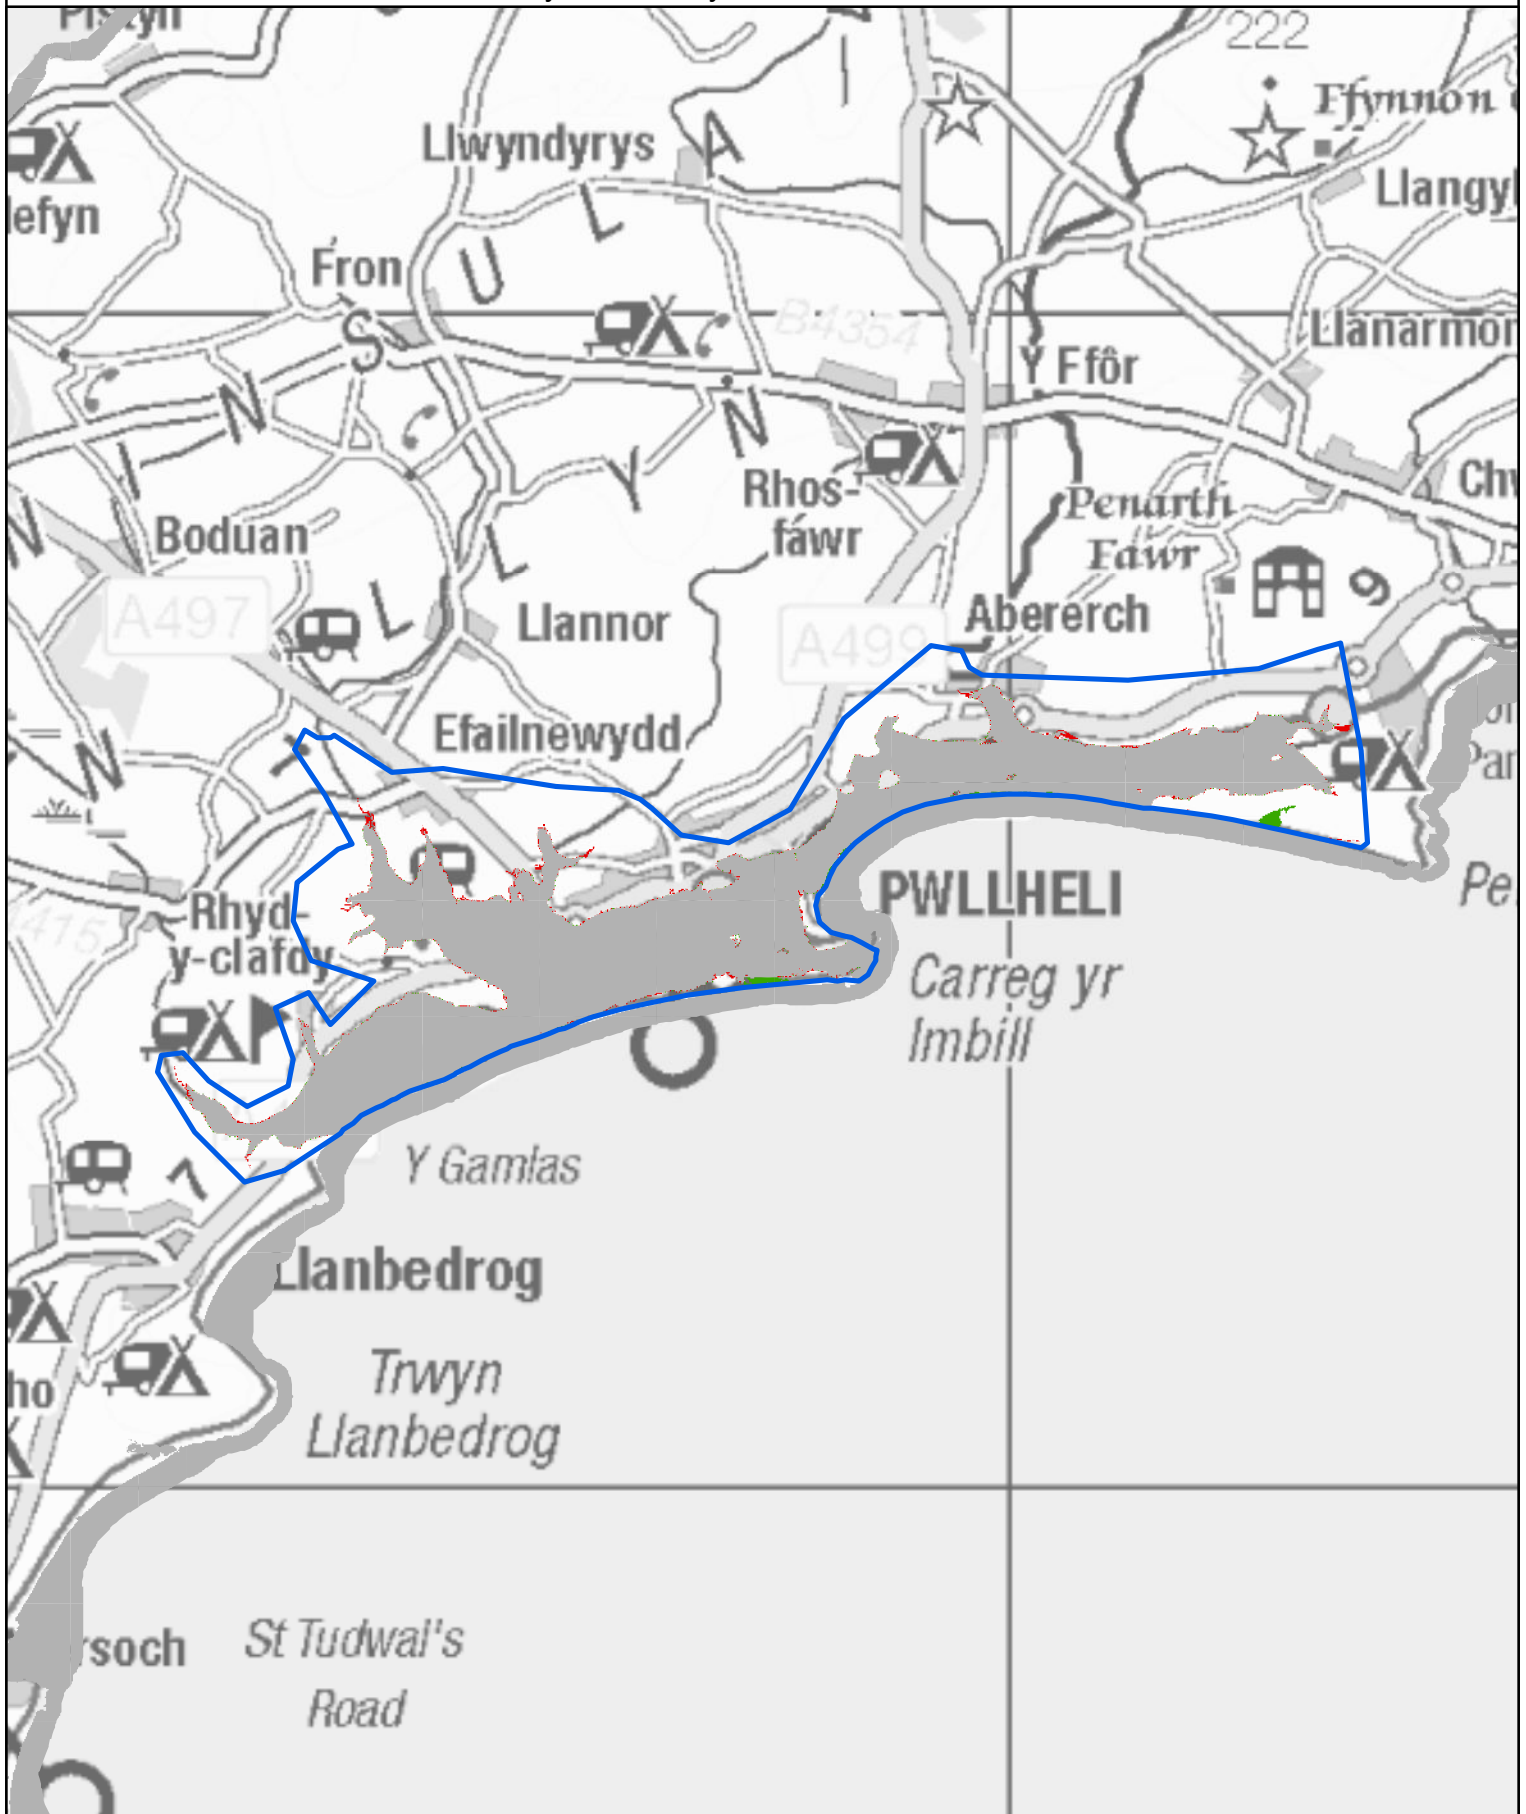

Legend - Newidiadau i Barthau Llifogydd 3 / Changes to Flood Zones 3

- Maint a Ychwanegwyd / Extent Added
- Modelau Newydd / New Models
- Dim Newid / No change
- Maint A Dynnwyd / Extent Removed

0 1 2
Kilometers

© Hawlfraint a hawliau cronfa ddata'r Goron 2023.
Rhif Trwydded yr Arolwg Ordnans 100019741.

© Crown Copyright and database right 2023.
Ordnance Survey licence number 100019741.