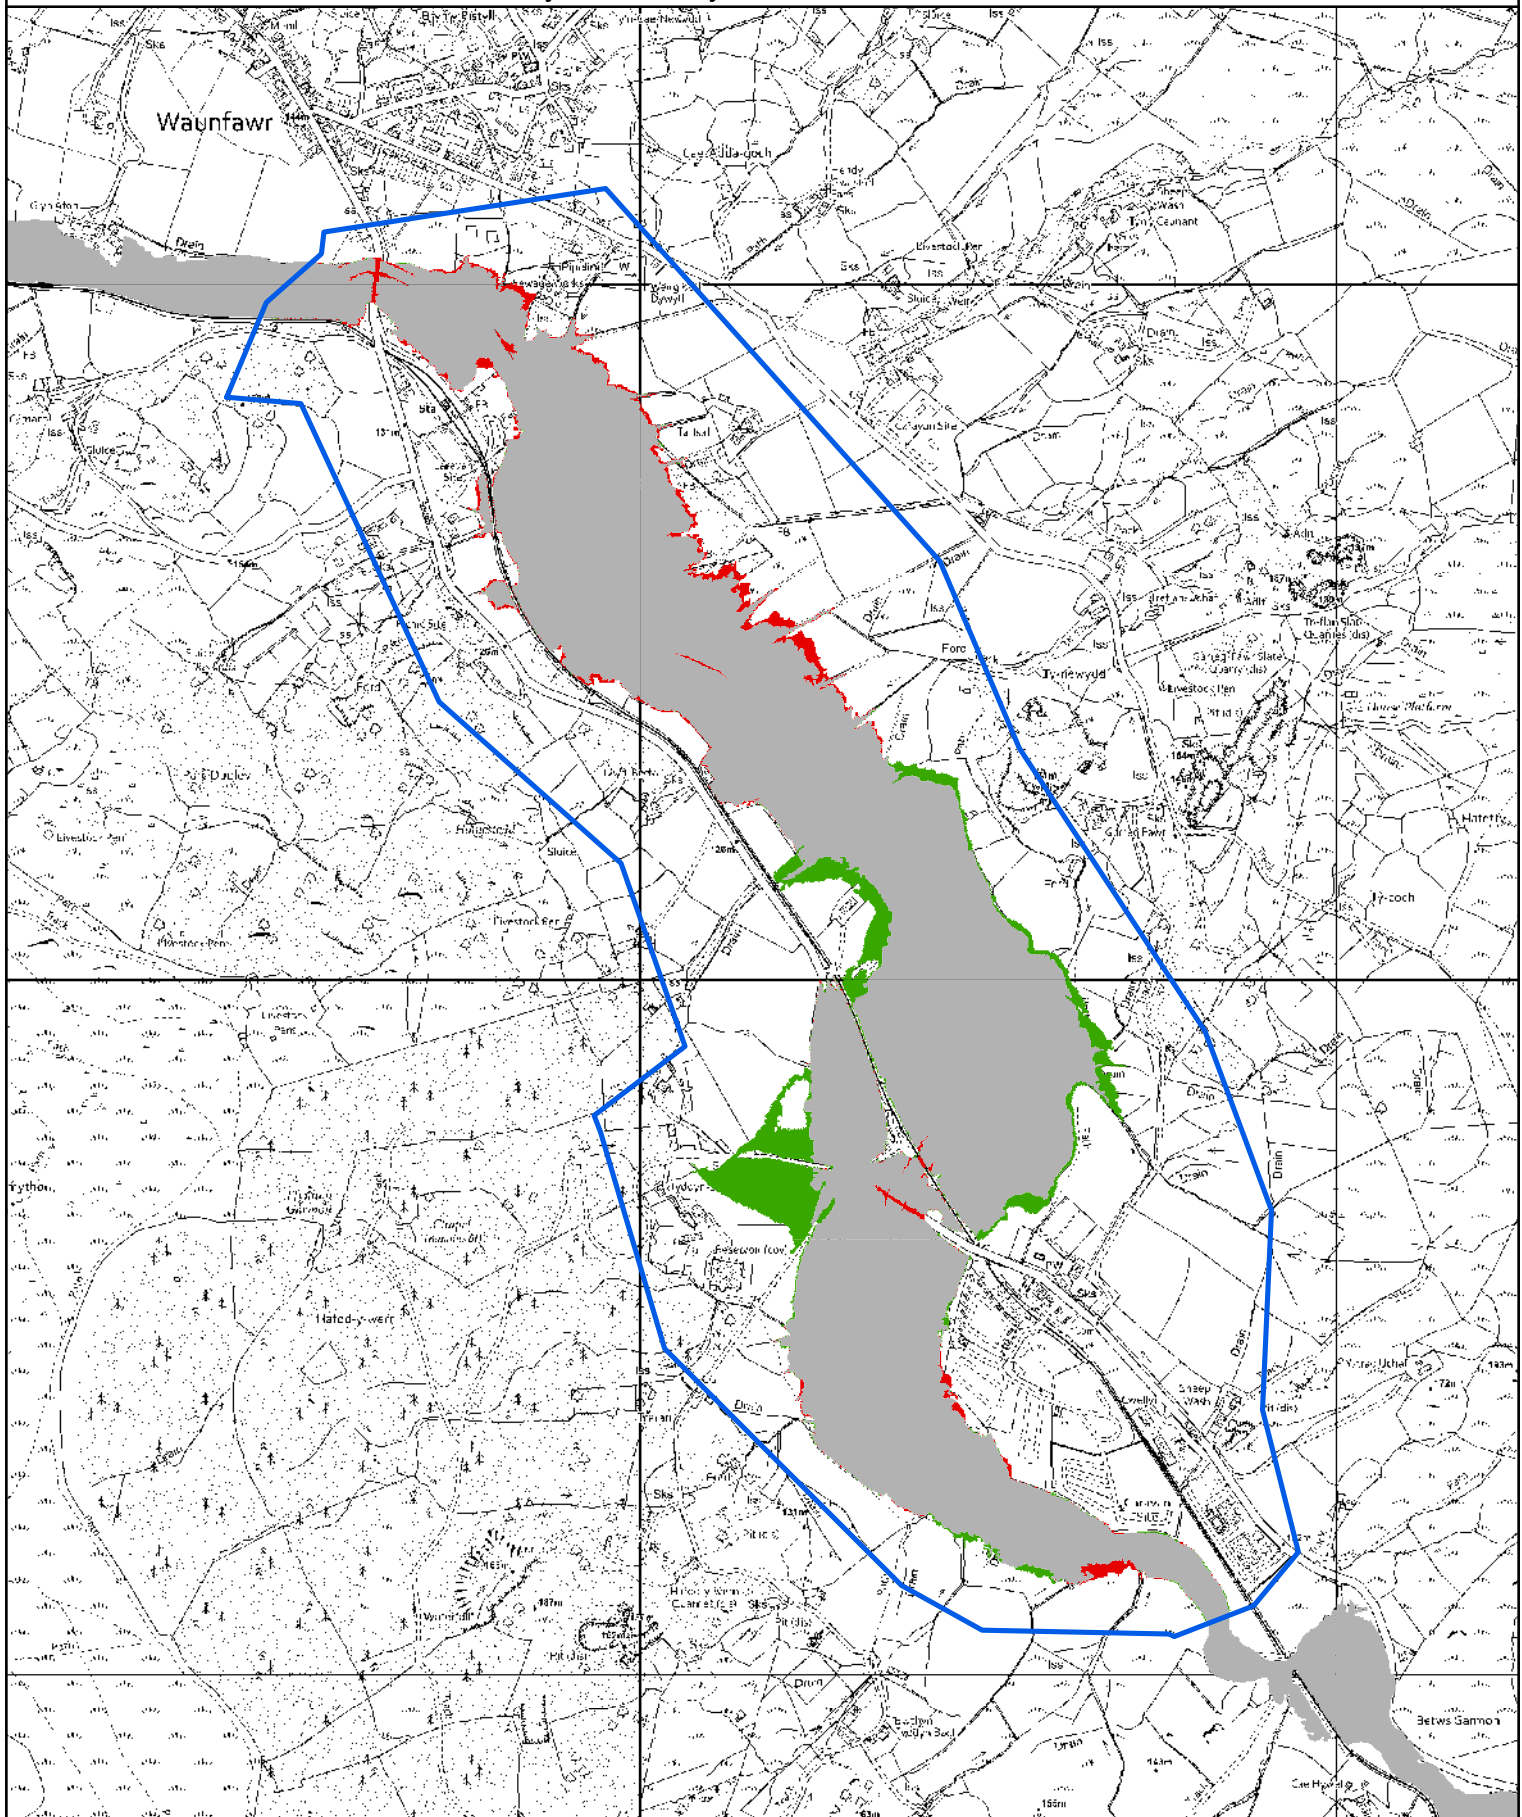

Legend - Newidiadau i Barthau Llifogydd 3 / Changes to Flood Zones 3

- Maint a Ychwanegwyd / Extent Added
- Dim Newid / No change
- Maint A Ddynwyd / Extent Removed
- Modelau Newydd / New Models

0   0.175   0.35
Kilometers

© Hawffraint a hawliau croffa ddata'r Goron 2023.
Rhif Trwydded yr Arolwg Ordnans 100019741.

© Crown Copyright and database right 2023.
Ordnance Survey licence number 100019741.