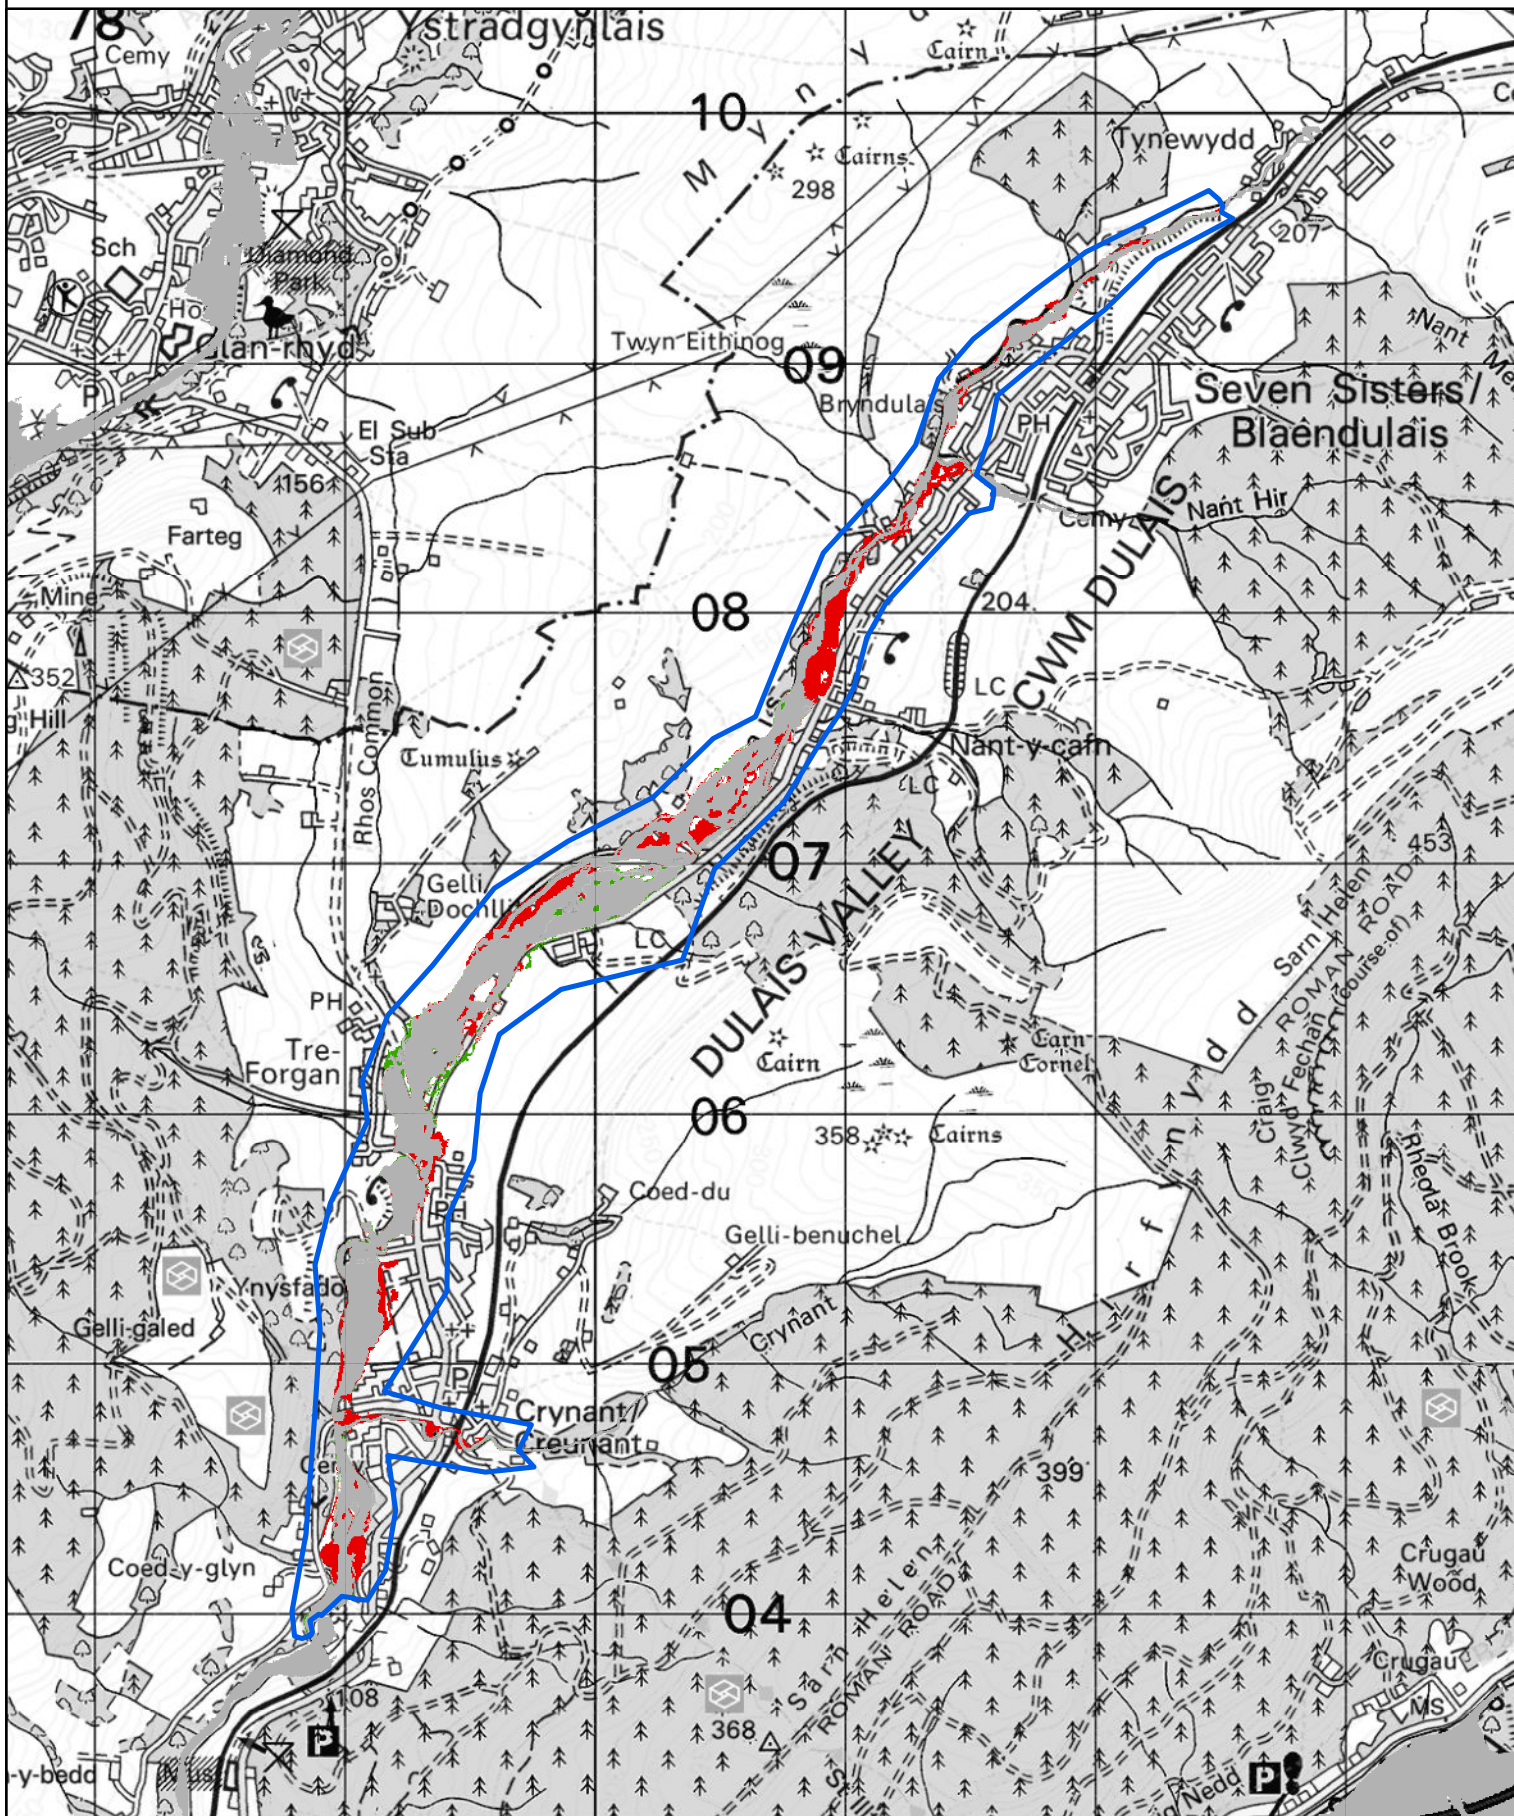

Legend - Newidiadau i Barthau Llifogydd 3 / Changes to Flood Zones 3

- Maint a Ychwanegwyd / Extent Added
- Dim Newid / No change
- Maint A Dynnwyd / Extent Removed
- Modelau Newydd / New Models

0 0.5 1 Kilometers

© Hawffraint a hawliau croffa ddata'r Goron 2023.
Rhif Trwydded yr Arolwg Ordnans 100019741.

© Crown Copyright and database right 2023.
Ordnance Survey licence number 100019741.