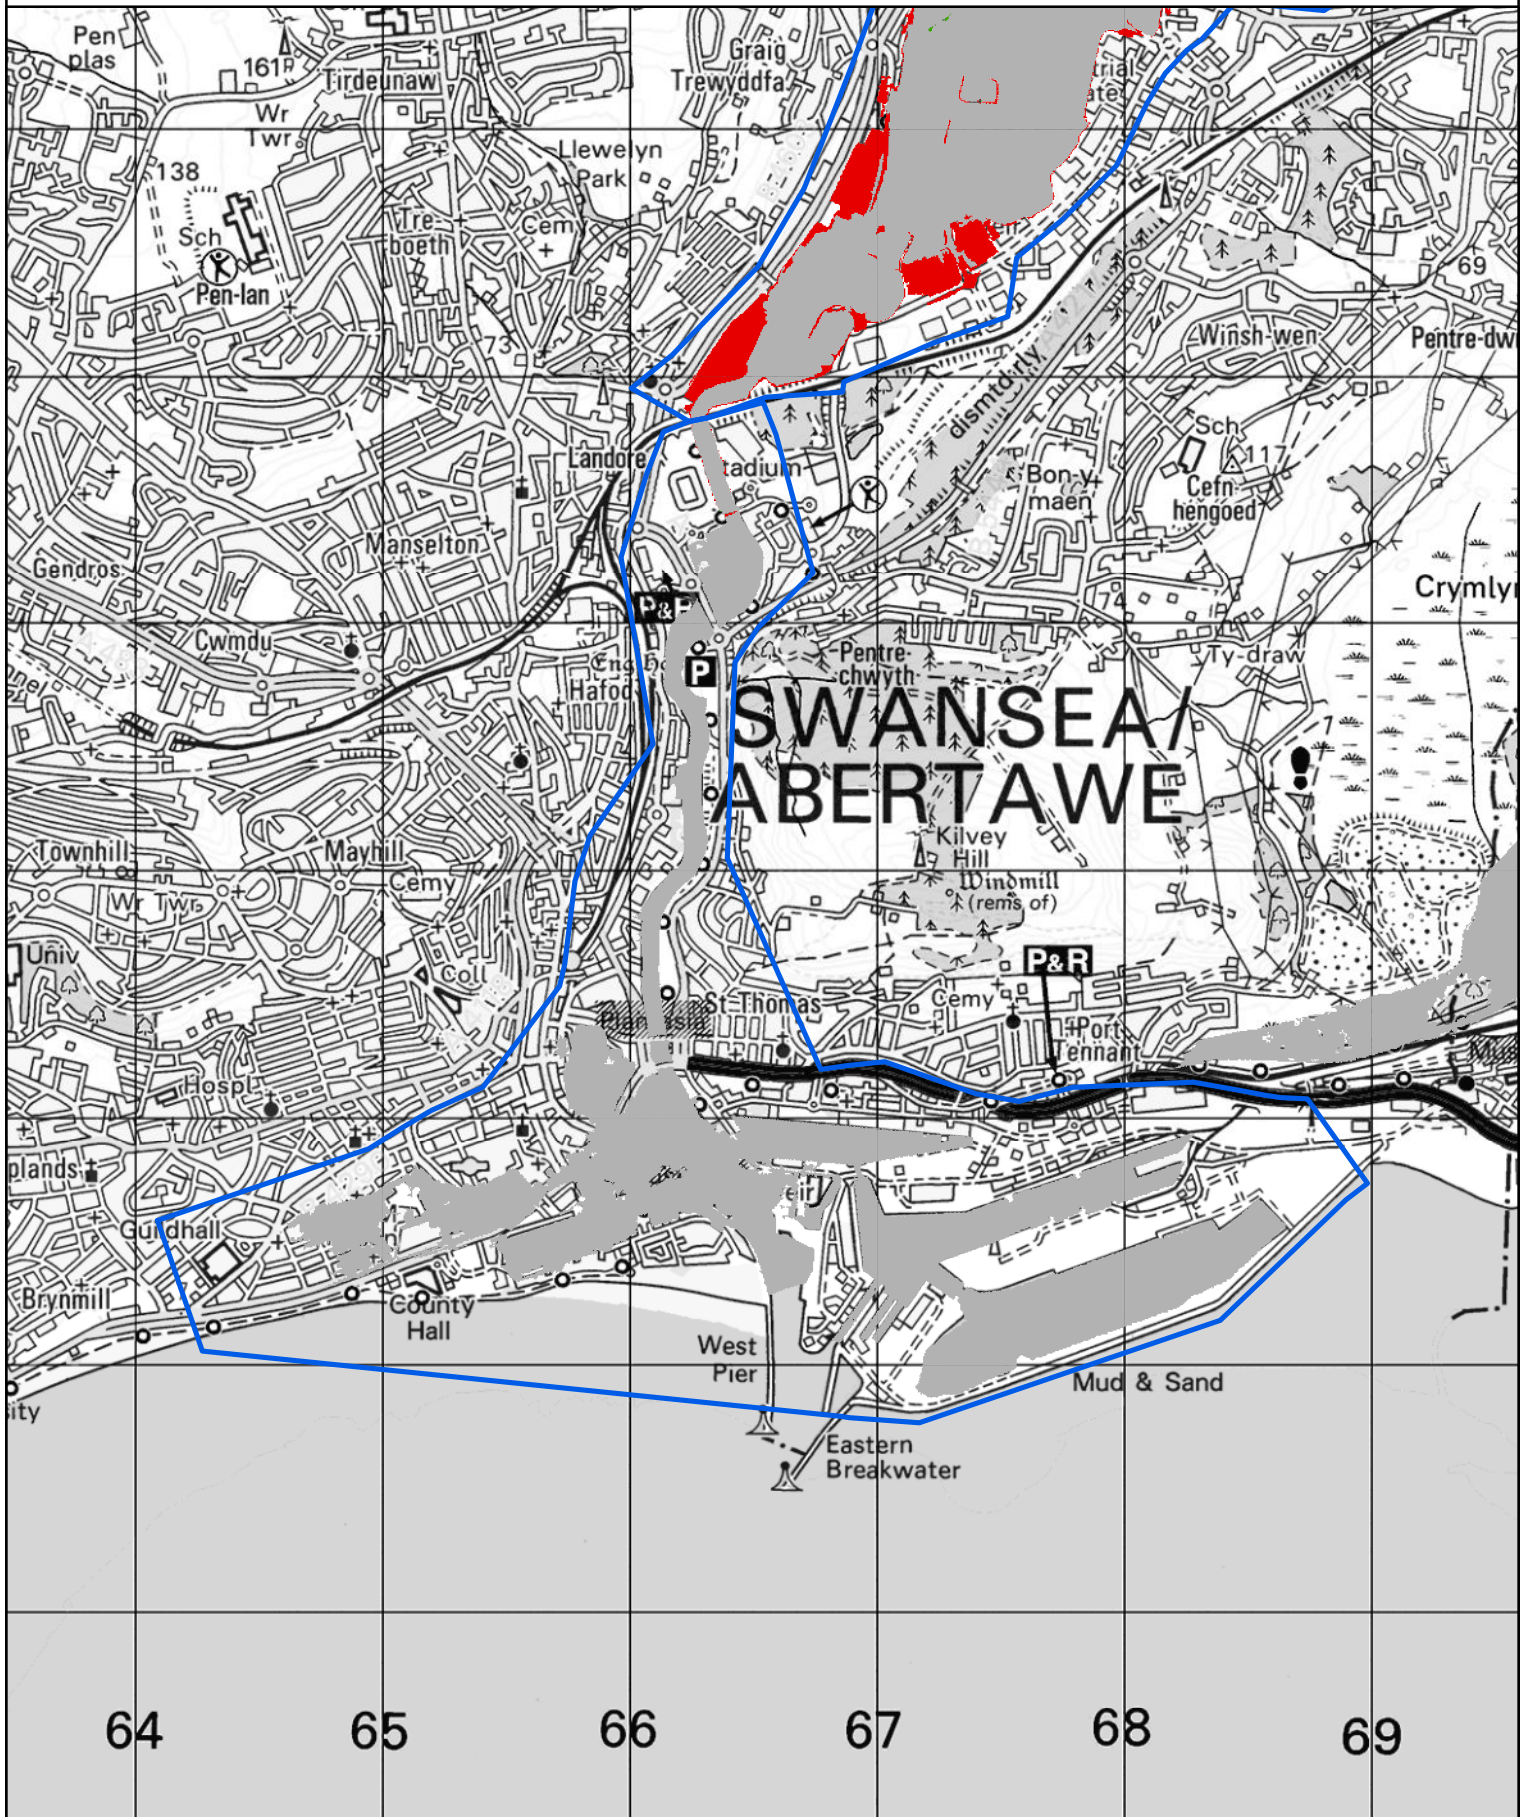

River Tawe at Swansea

Abertawe - Swansea

Legend - Newidiadau i Barthau Llifogydd 2 / Changes to Flood Zones 2

- Maint a Ychwanegwyd / Extent Added
- Dim Newid / No change
- Maint A Dynnywd / Extent Removed
- Modelau Newydd / New Models

N

© Hawlfraint a hawliau croffa ddata'r Goron 2023.
Rhif Trwydded yr Arolwg Ordnans 100019741.

© Crown Copyright and database right 2023.
Ordnance Survey licence number 100019741.