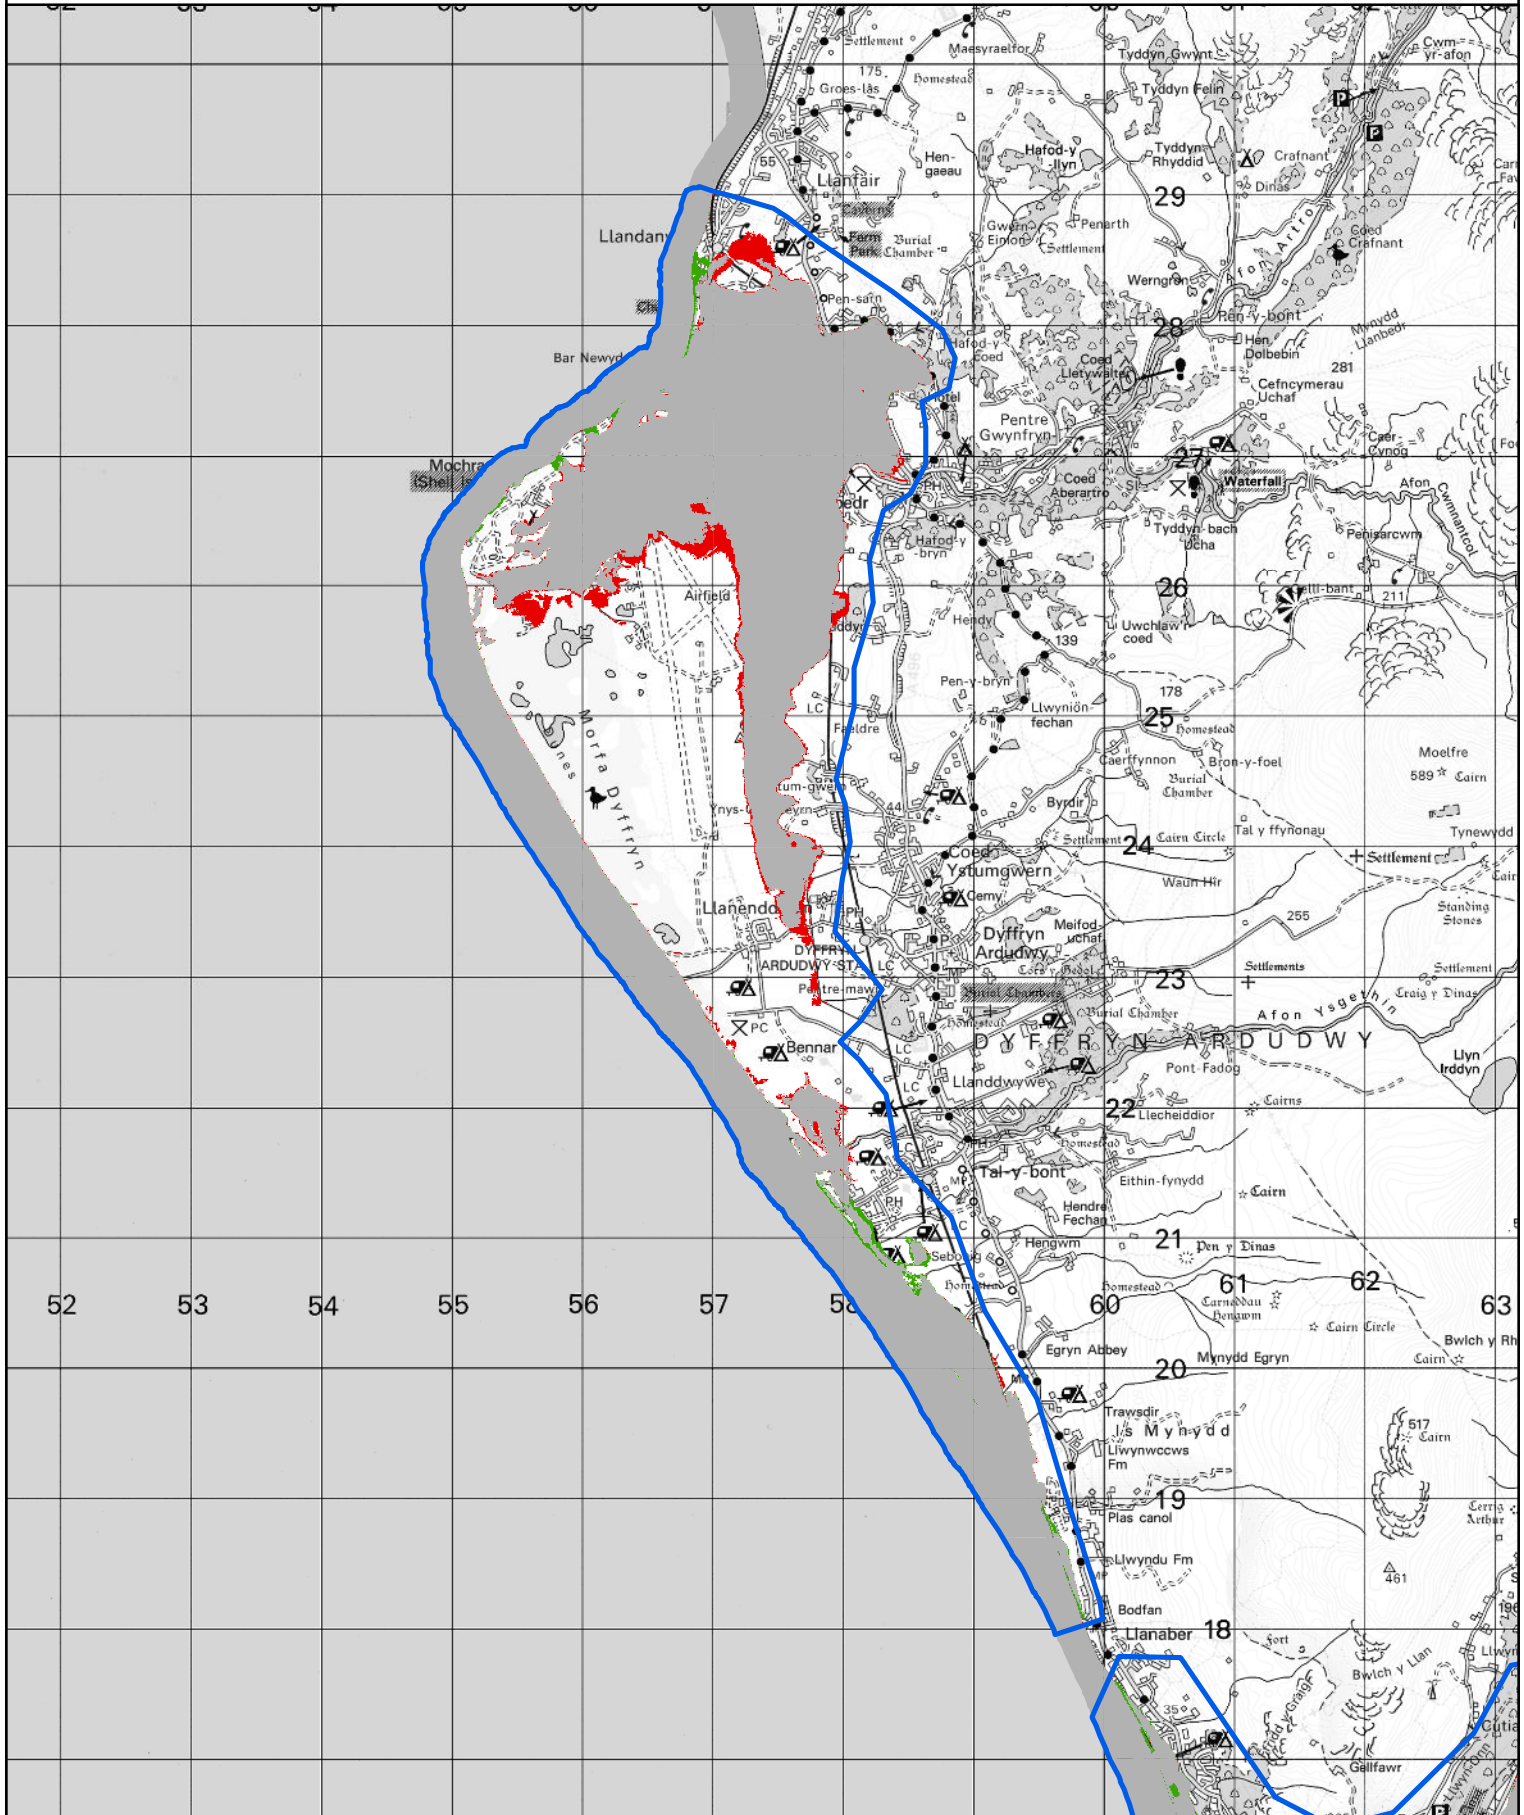

Tidal reaches from Llandanwg to Llanaber

Gwynedd - Gwynedd

Legend - Newidiadau i Barthau Llifogydd 3 / Changes to Flood Zones 3

- Maint a Ychwanegwyd / Extent Added
- Dim Newid / No change
- Maint A Dynnwyd / Extent Removed
- Modelau Newydd / New Models

0 1 2 Kilometers

© Hawffraint a hawliau croffa ddata'r Goron 2023.
Rhif Trwydded yr Arolwg Ordnans 100019741.

© Crown Copyright and database right 2023.
Ordnance Survey licence number 100019741.