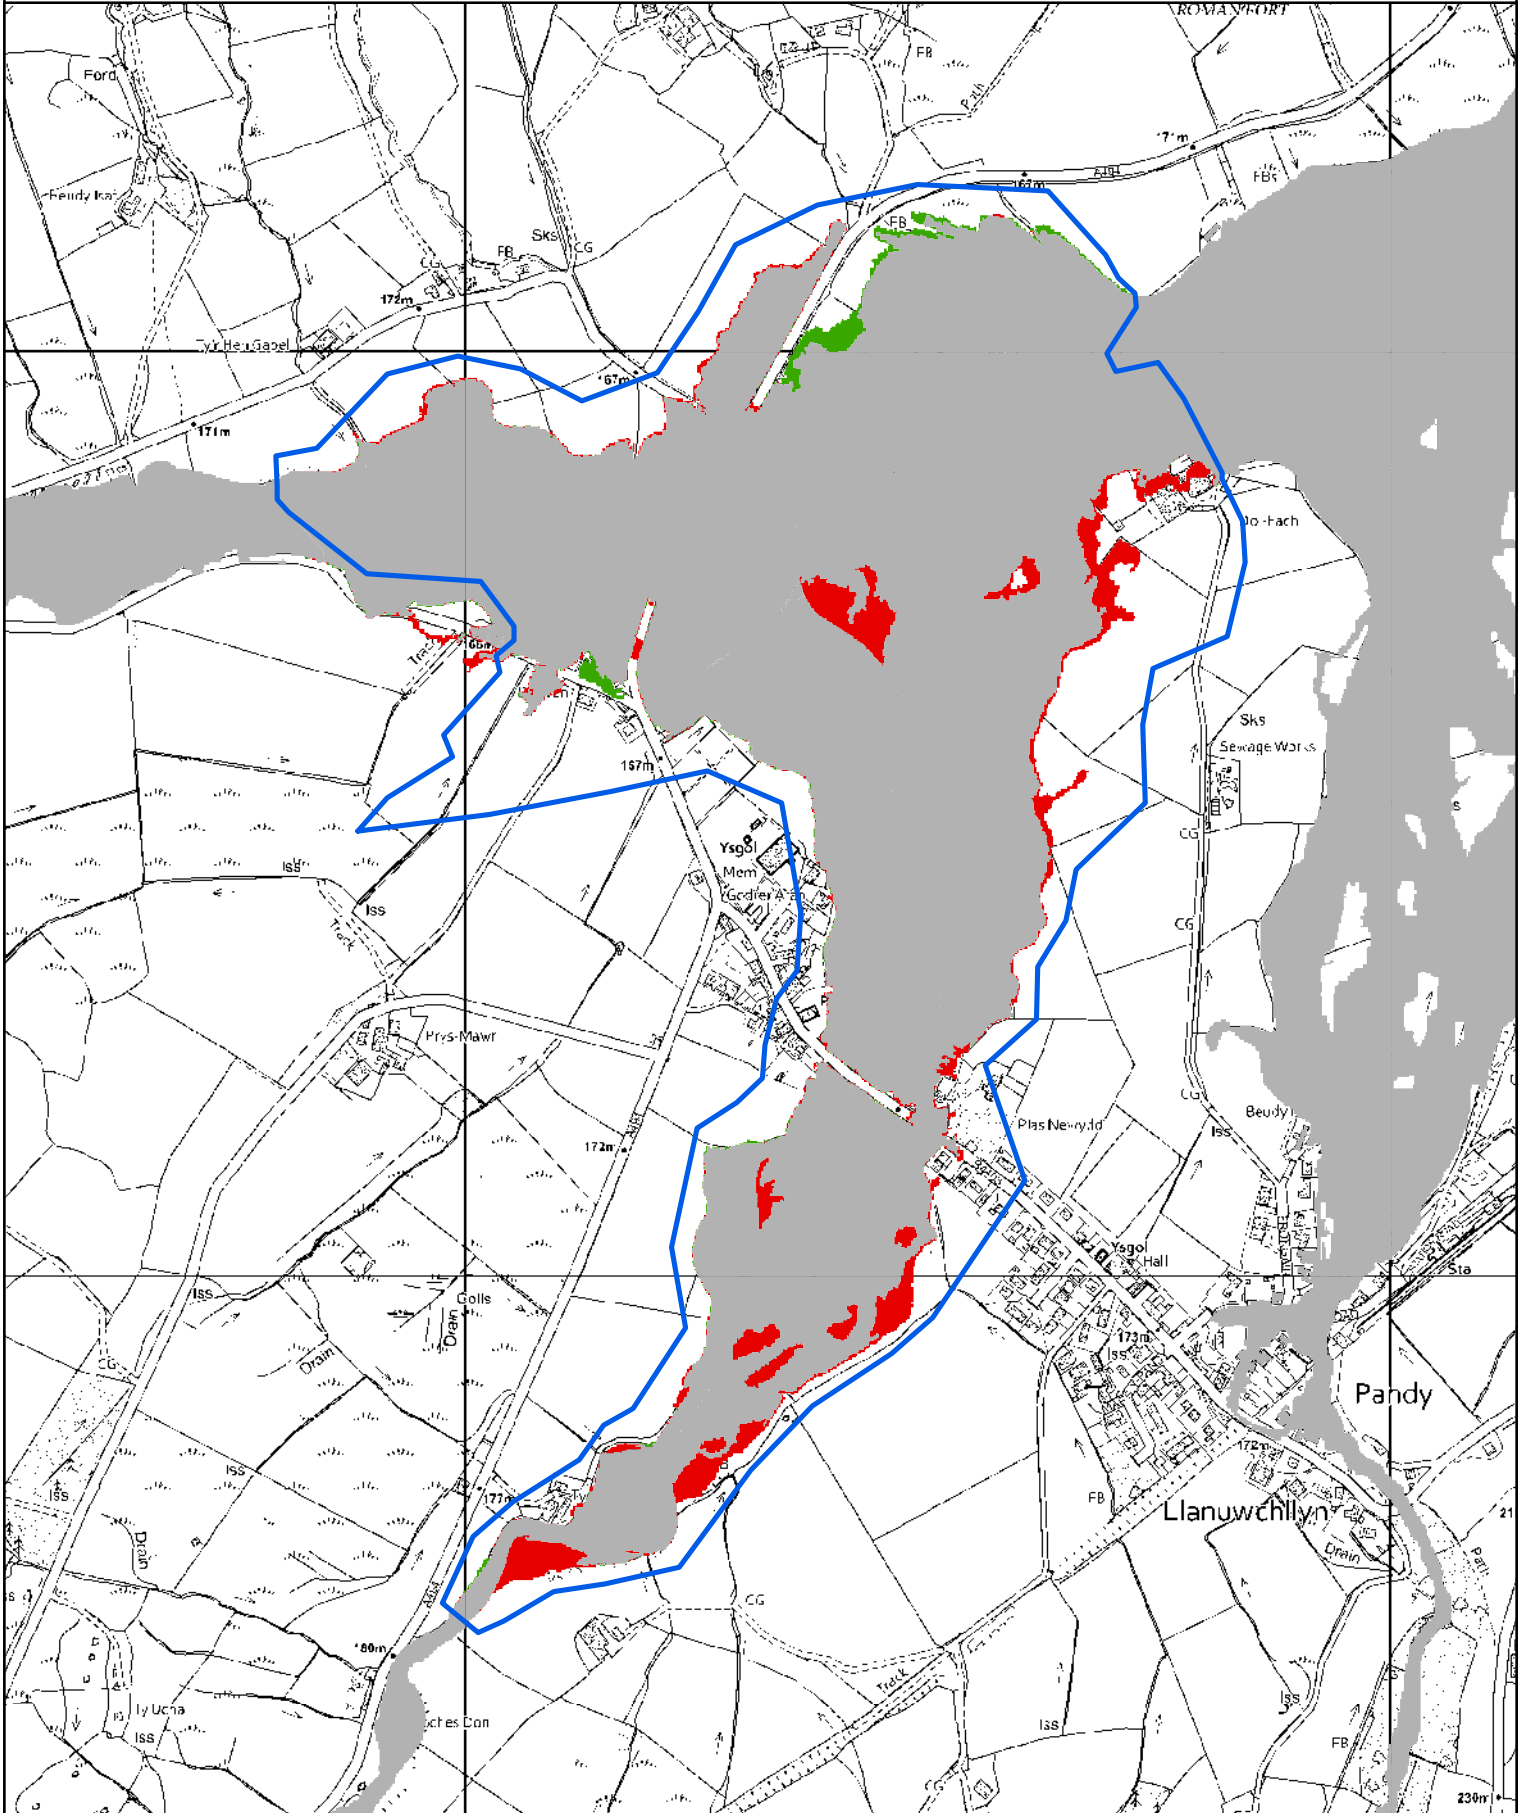

Legend - Newidiadau i Barthau Llifogydd 3 / Changes to Flood Zones 3

- Maint a Ychwanegwyd / Extent Added
- Modelau Newydd / New Models
- Dim Newid / No change
- Maint A Dynnwyd / Extent Removed

0 0.125 0.25
Kilometers

© Hawffraint a hawliau croffa ddata'r Goron 2023.
Rhif Trwydded yr Arolwg Ordnans 100019741.

© Crown Copyright and database right 2023.
Ordnance Survey licence number 100019741.