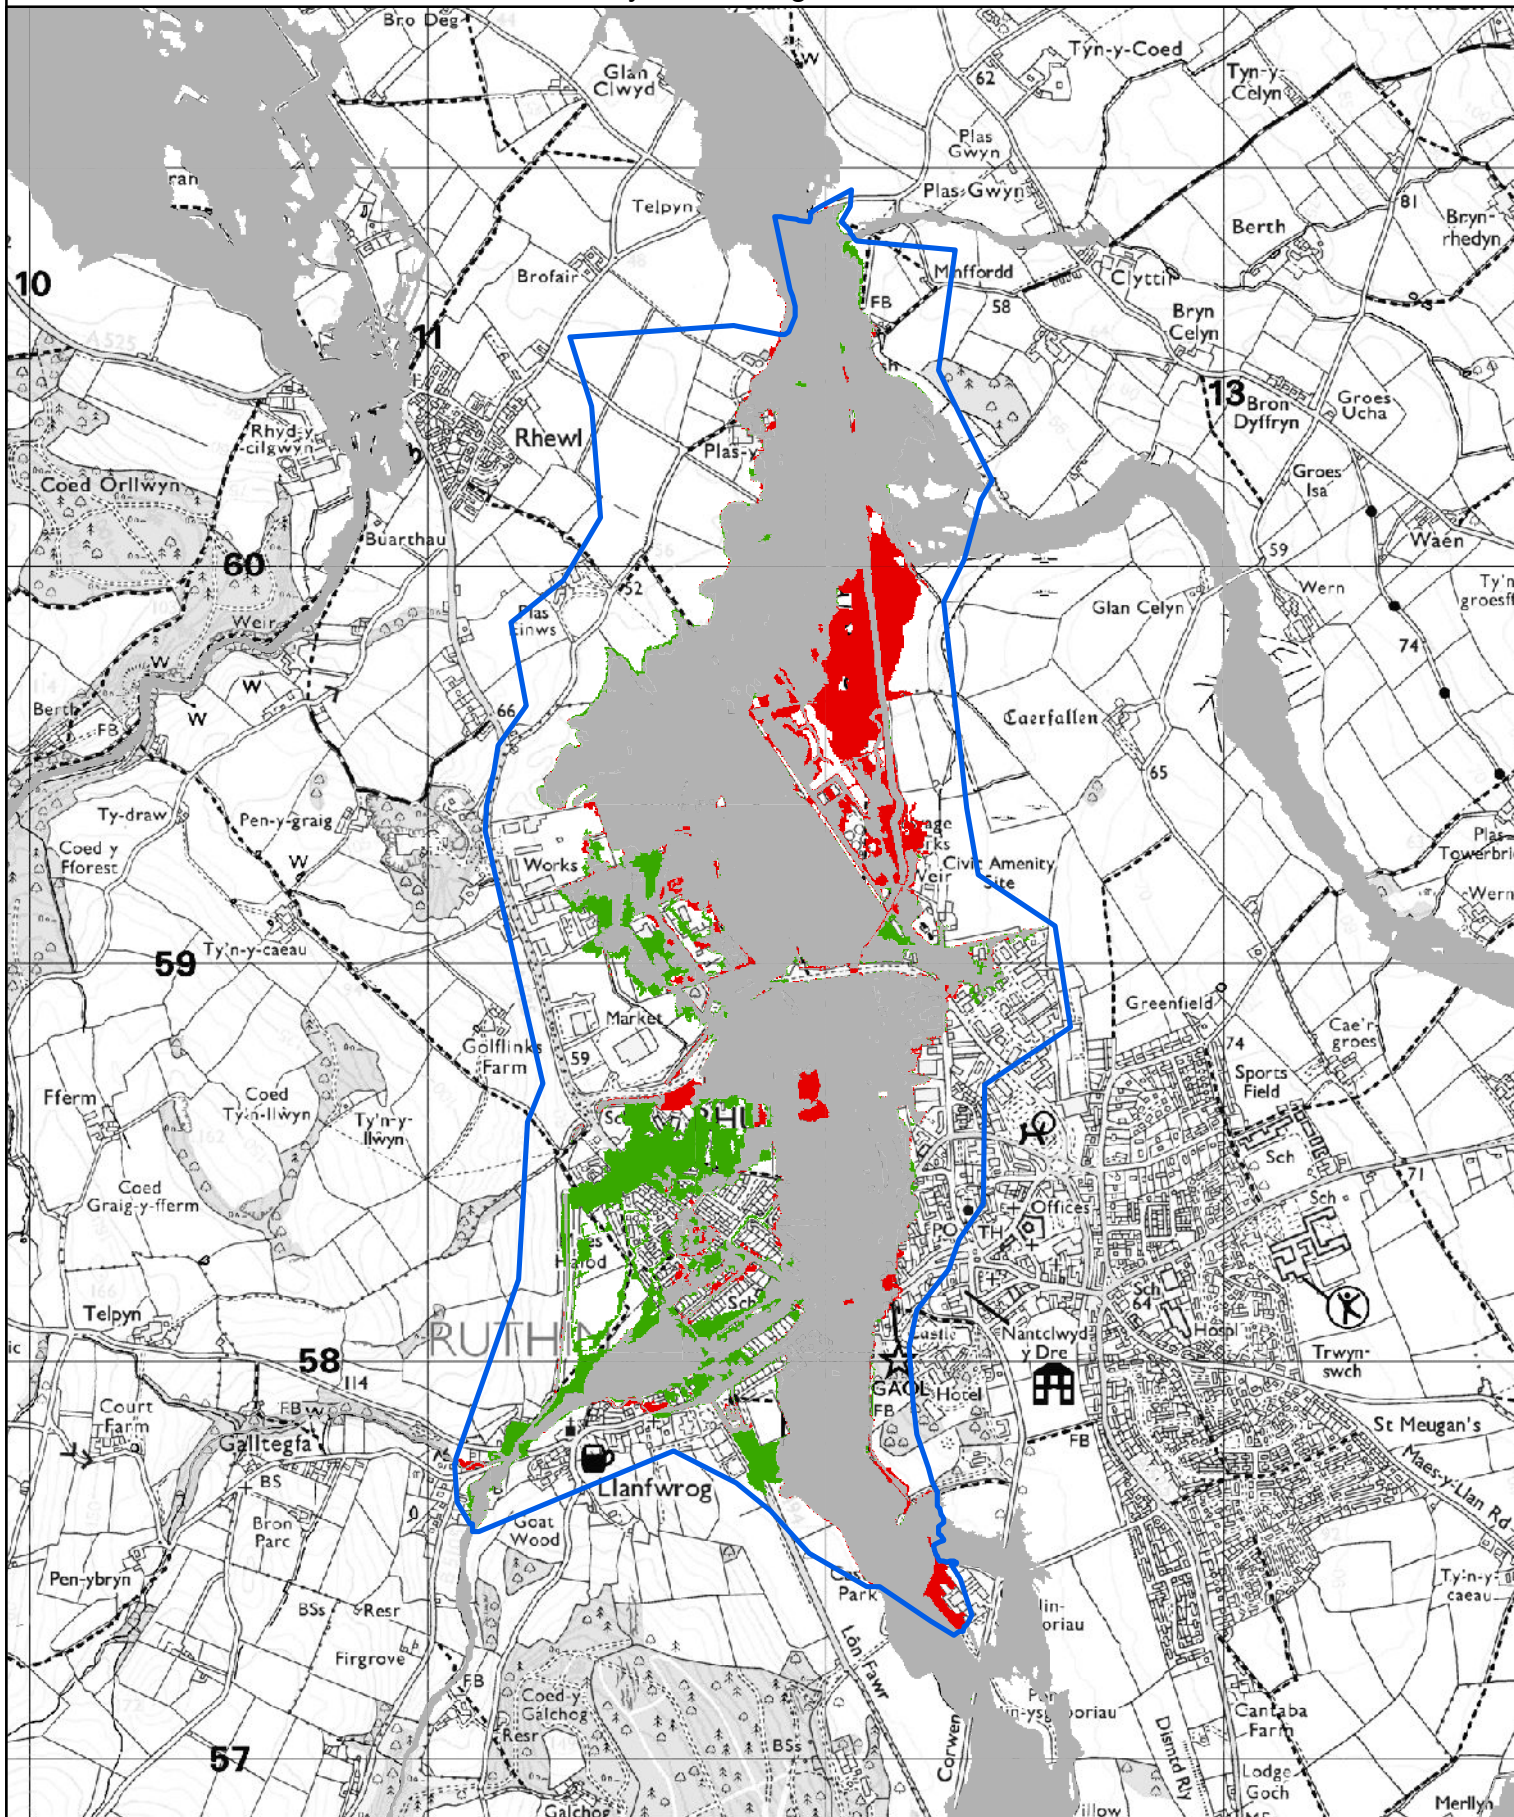

Legend - Newidiadau i Barthau Llifogydd 2 / Changes to Flood Zones 2

- Maint a Ychwanegwyd / Extent Added
- Dim Newid / No change
- Maint A Ddynwyd / Extent Removed
- Modelau Newydd / New Models

0 0.325 0.65
Kilometers

© Hawffraint a hawliau croffa ddata'r Goron 2023.
Rhif Trwydded yr Arolwg Ordnans 100019741.

© Crown Copyright and database right 2023.
Ordnance Survey licence number 100019741.