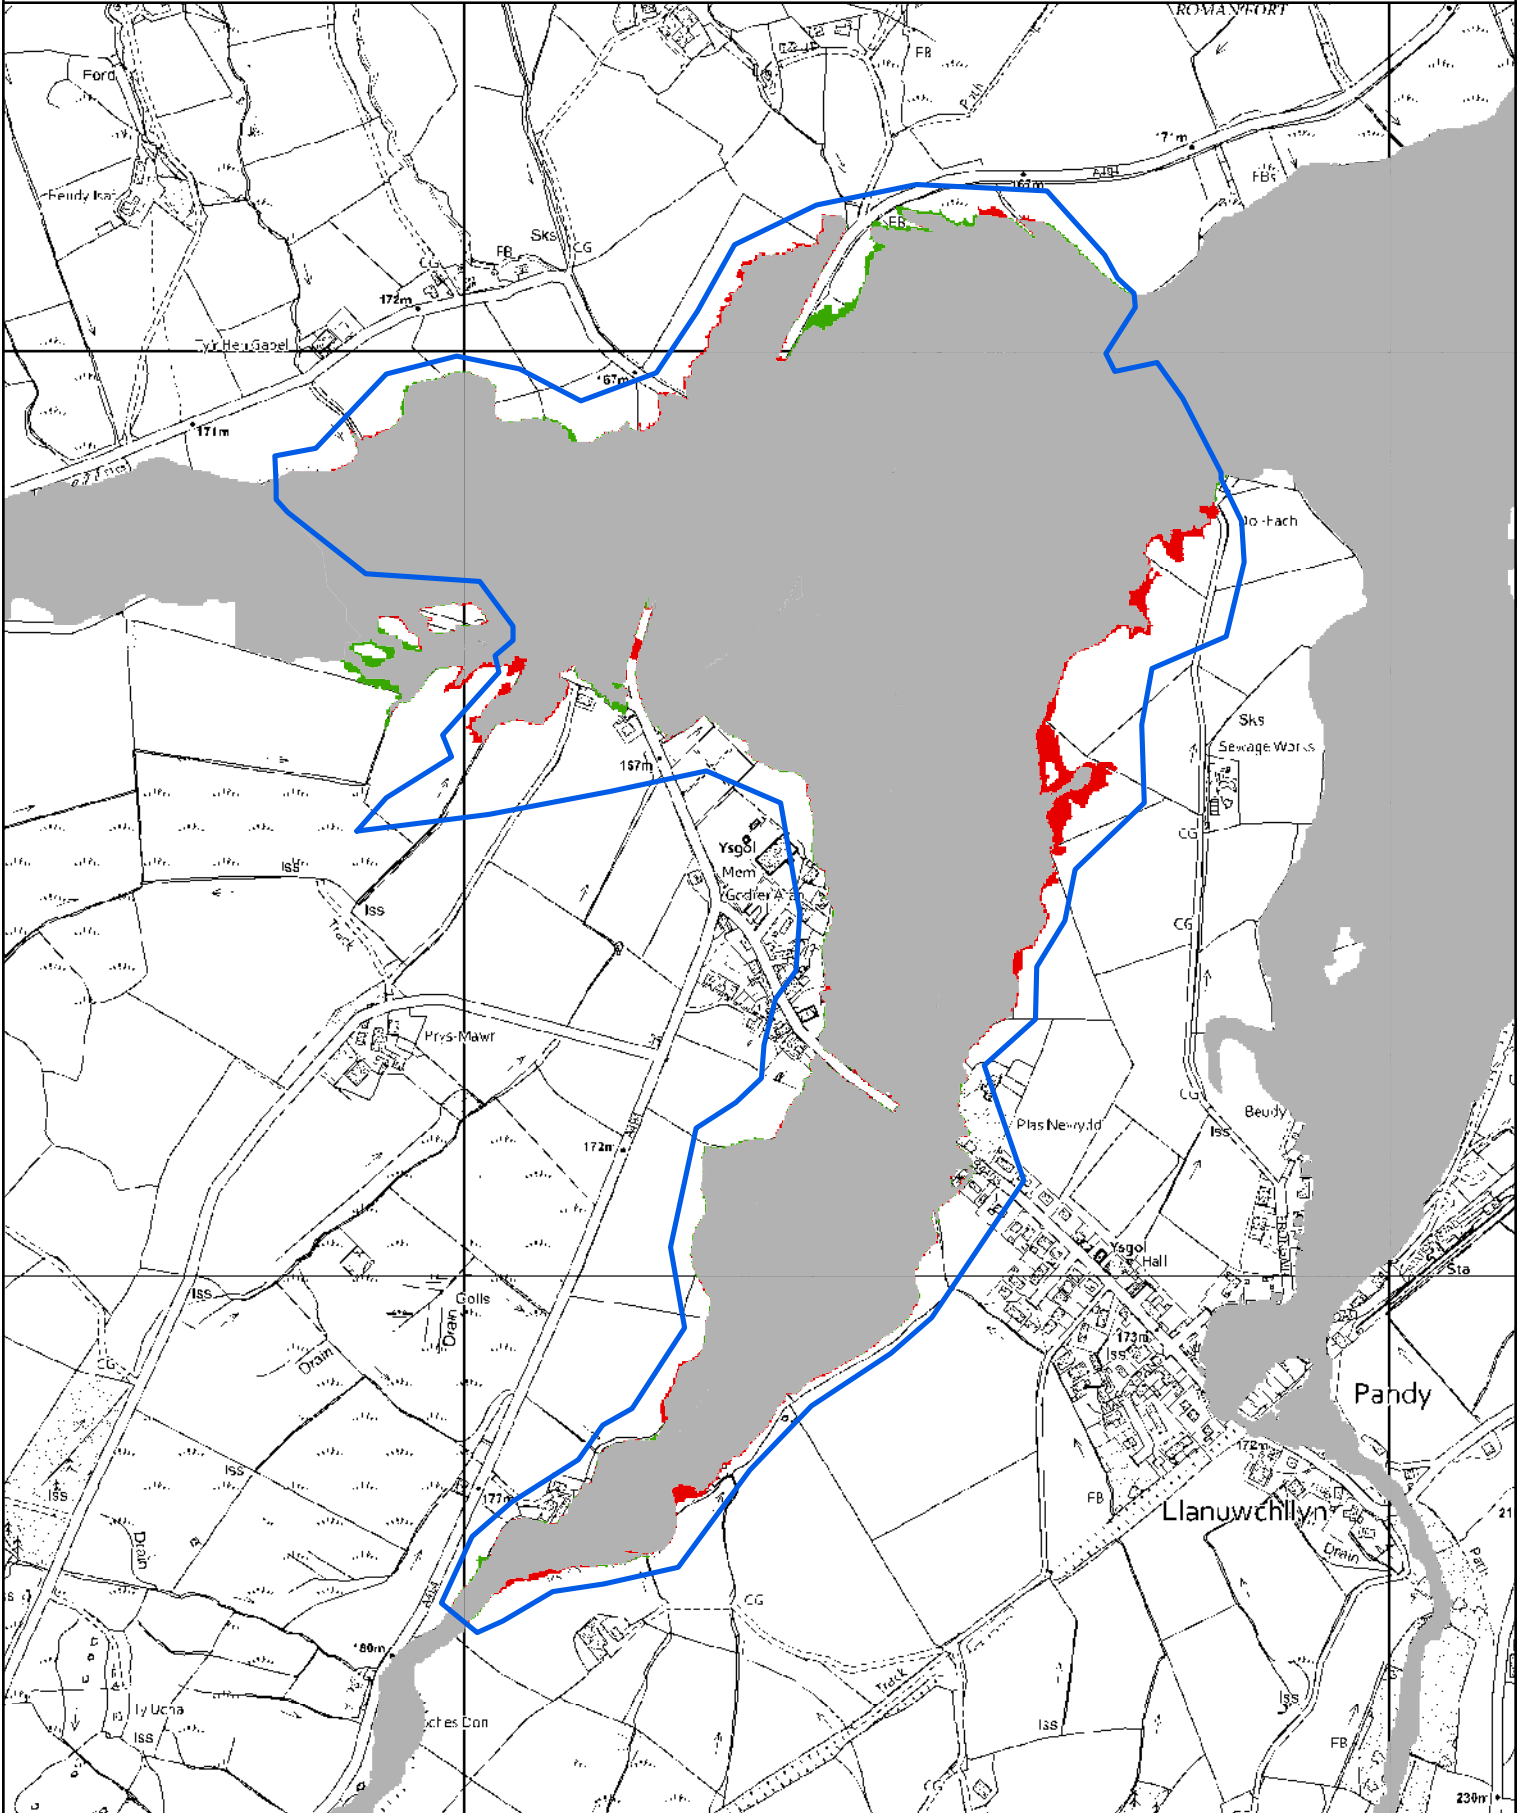

River Dee at Llanuwchllyn

Gwynedd - Gwynedd

Legend - Newidiadau i Barthau Llifogydd 2 / Changes to Flood Zones 2

- Maint a Ychwanegwyd / Extent Added
- Dim Newid / No change
- Maint A Dynnwyd / Extent Removed
- Modelau Newydd / New Models

0 0.125 0.25
Kilometers

© Hawffraint a hawliau croffa ddata'r Goron 2023.
Rhif Trwydded yr Arolwg Ordnans 100019741.

© Crown Copyright and database right 2023.
Ordnance Survey licence number 100019741.