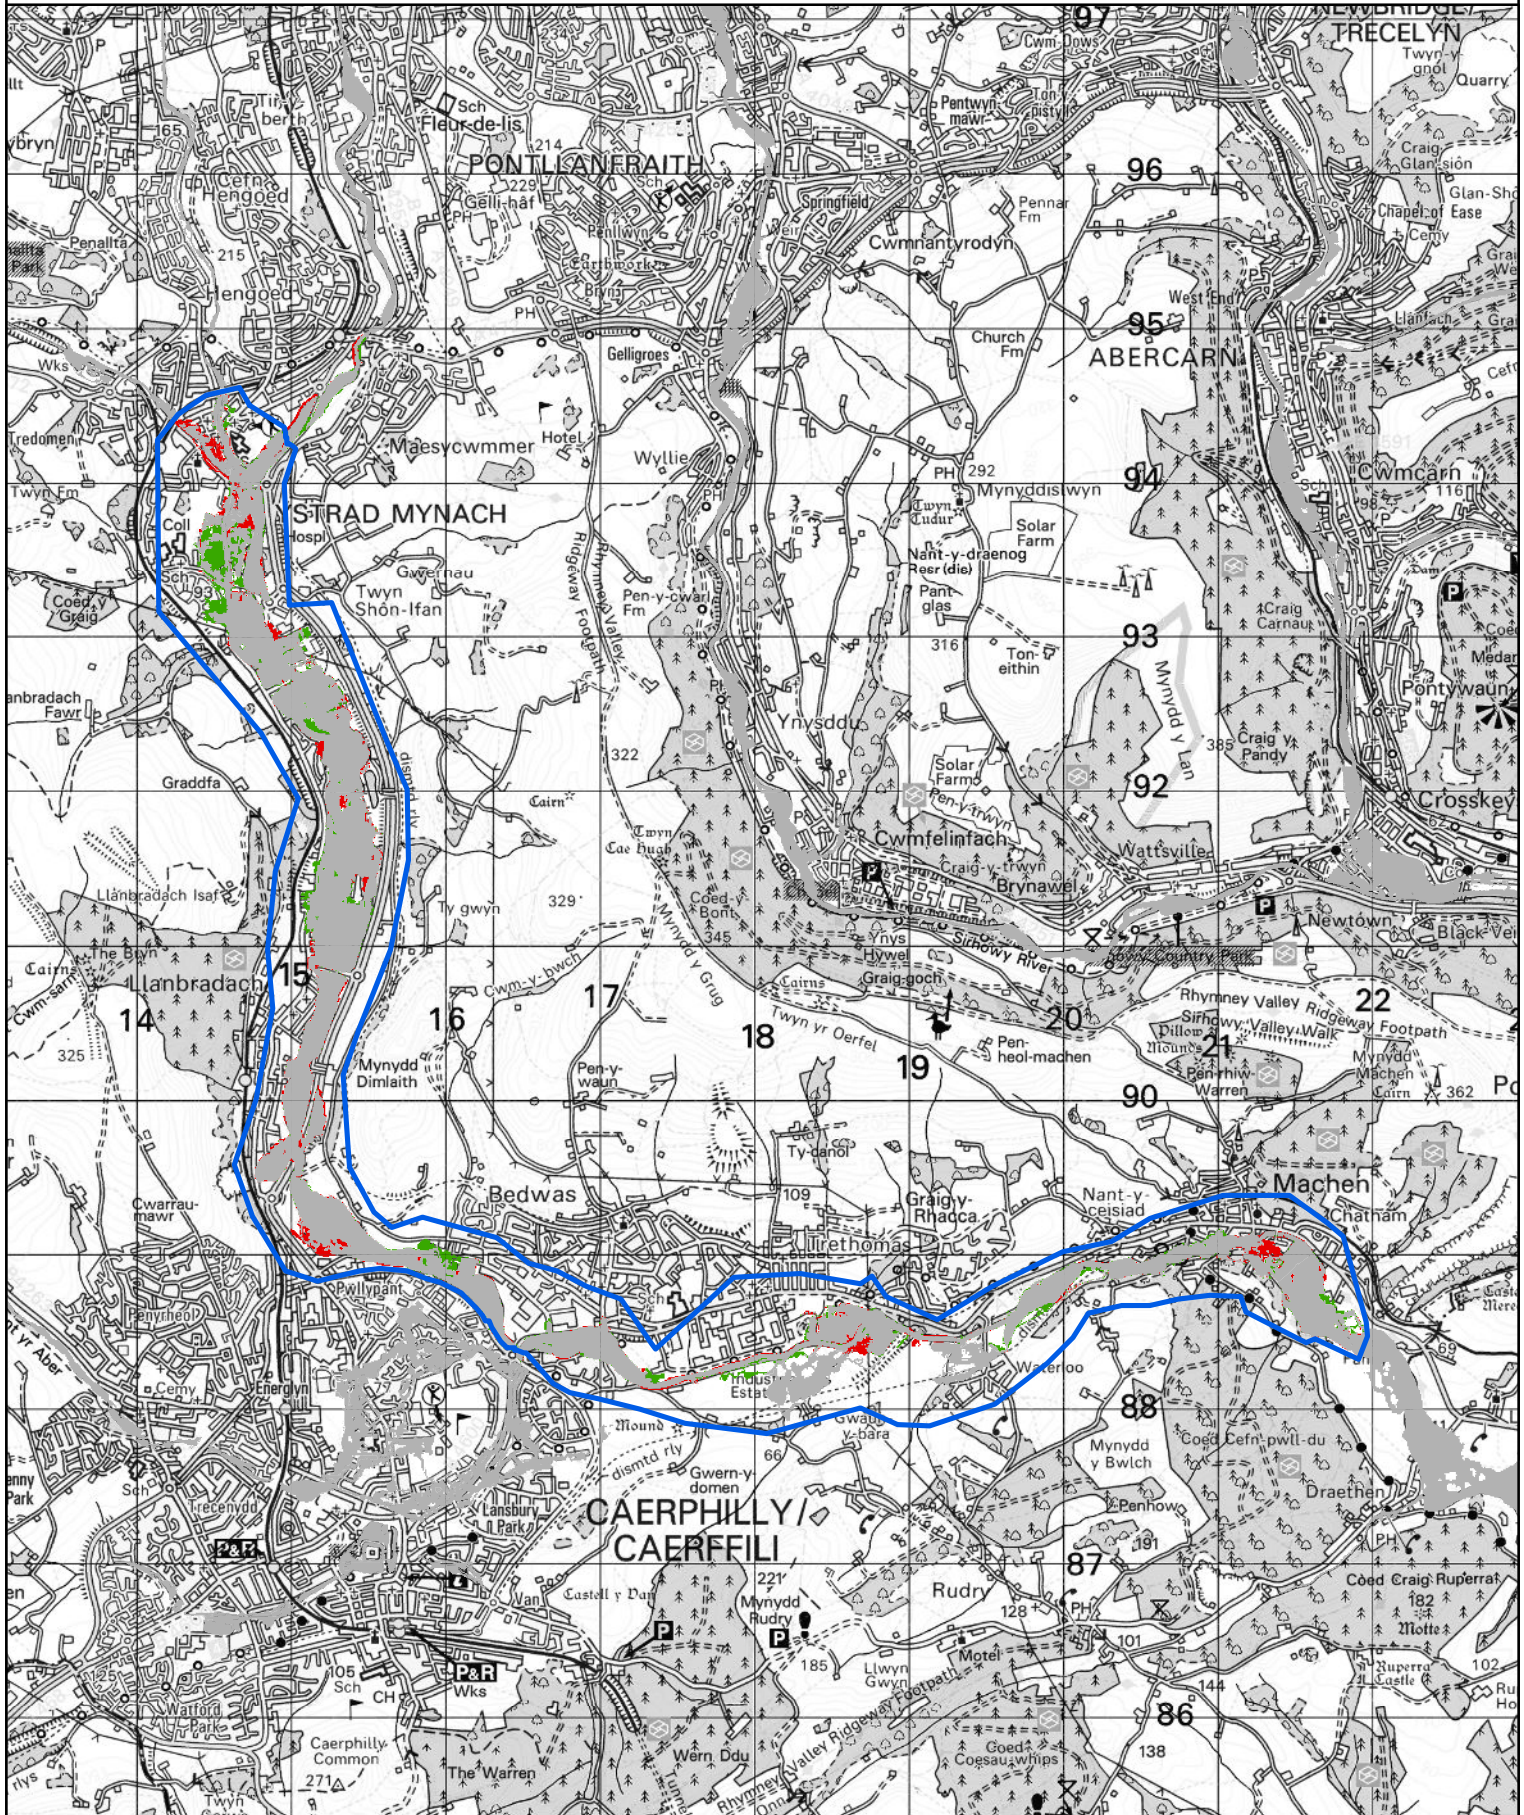

Legend - Newidiadau i Barthau Llifogydd 3 / Changes to Flood Zones 3

- Maint a Ychwanegwyd / Extent Added
- Dim Newid / No change
- Maint A Dynnwyd / Extent Removed
- Modelau Newydd / New Models

0 0.75 1.5
Kilometers

© Hawffraint a hawliau croffa ddata'r Goron 2023.
Rhif Trwydded yr Arolwg Ordnans 100019741.

© Crown Copyright and database right 2023.
Ordnance Survey licence number 100019741.