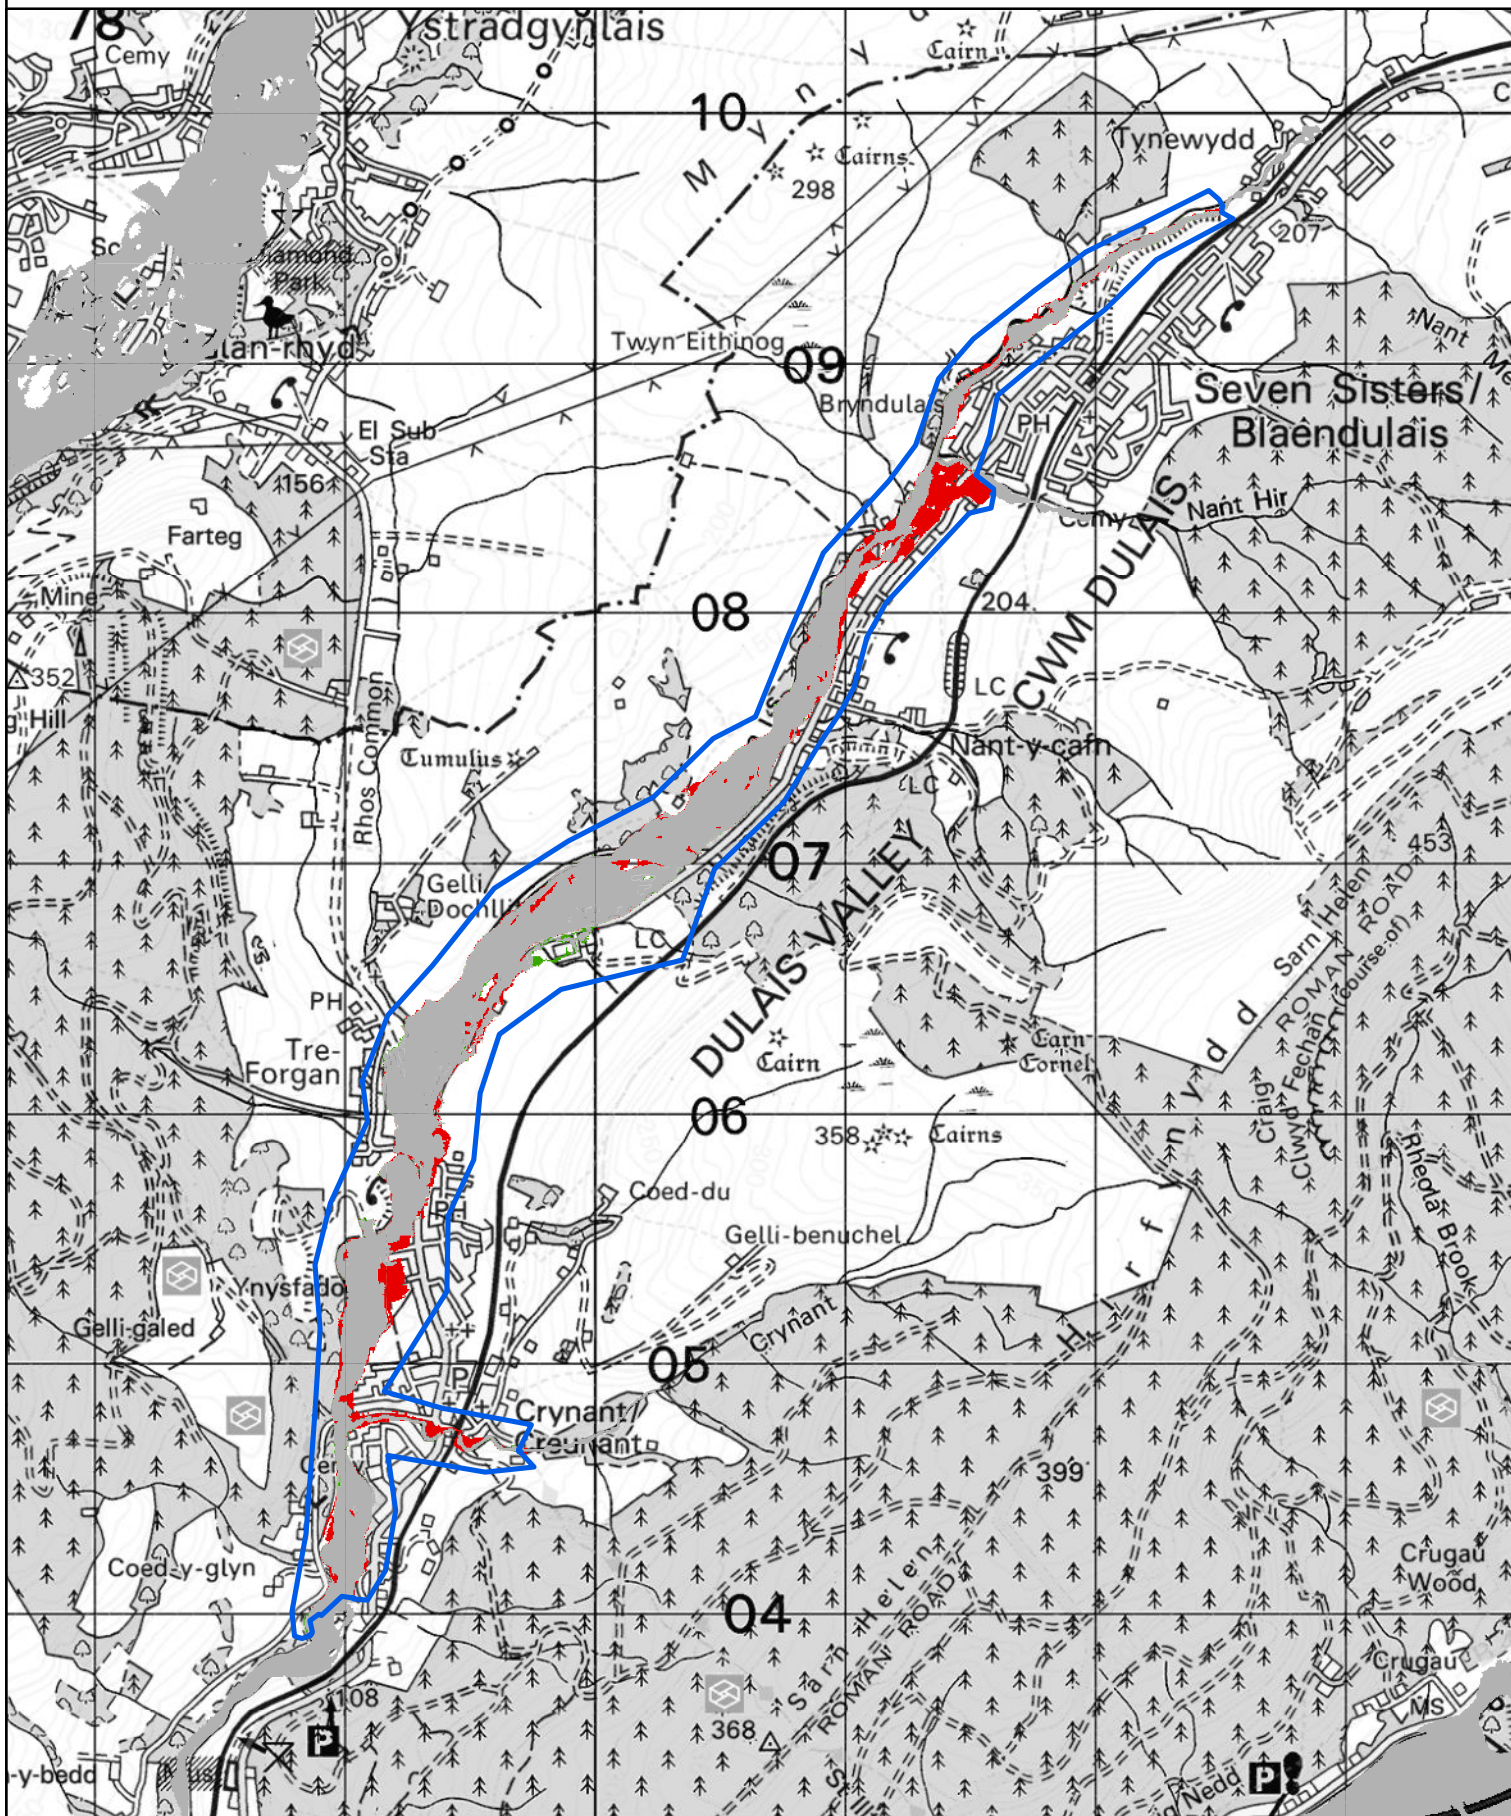

River Dulais at Crynant

Castell-nedd Port Talbot - Neath Port Talbot

Legend - Newidiadau i Barthau Llifogydd 2 / Changes to Flood Zones 2

- Maint a Ychwanegwyd / Extent Added
- Dim Newid / No change
- Maint A Dynnwyd / Extent Removed
- Modelau Newydd / New Models

0 0.5 1 Kilometers

© Hawffraint a hawliau croffa ddata'r Goron 2023.
Rhif Trwydded yr Arolwg Ordnans 100019741.

© Crown Copyright and database right 2023.
Ordnance Survey licence number 100019741.