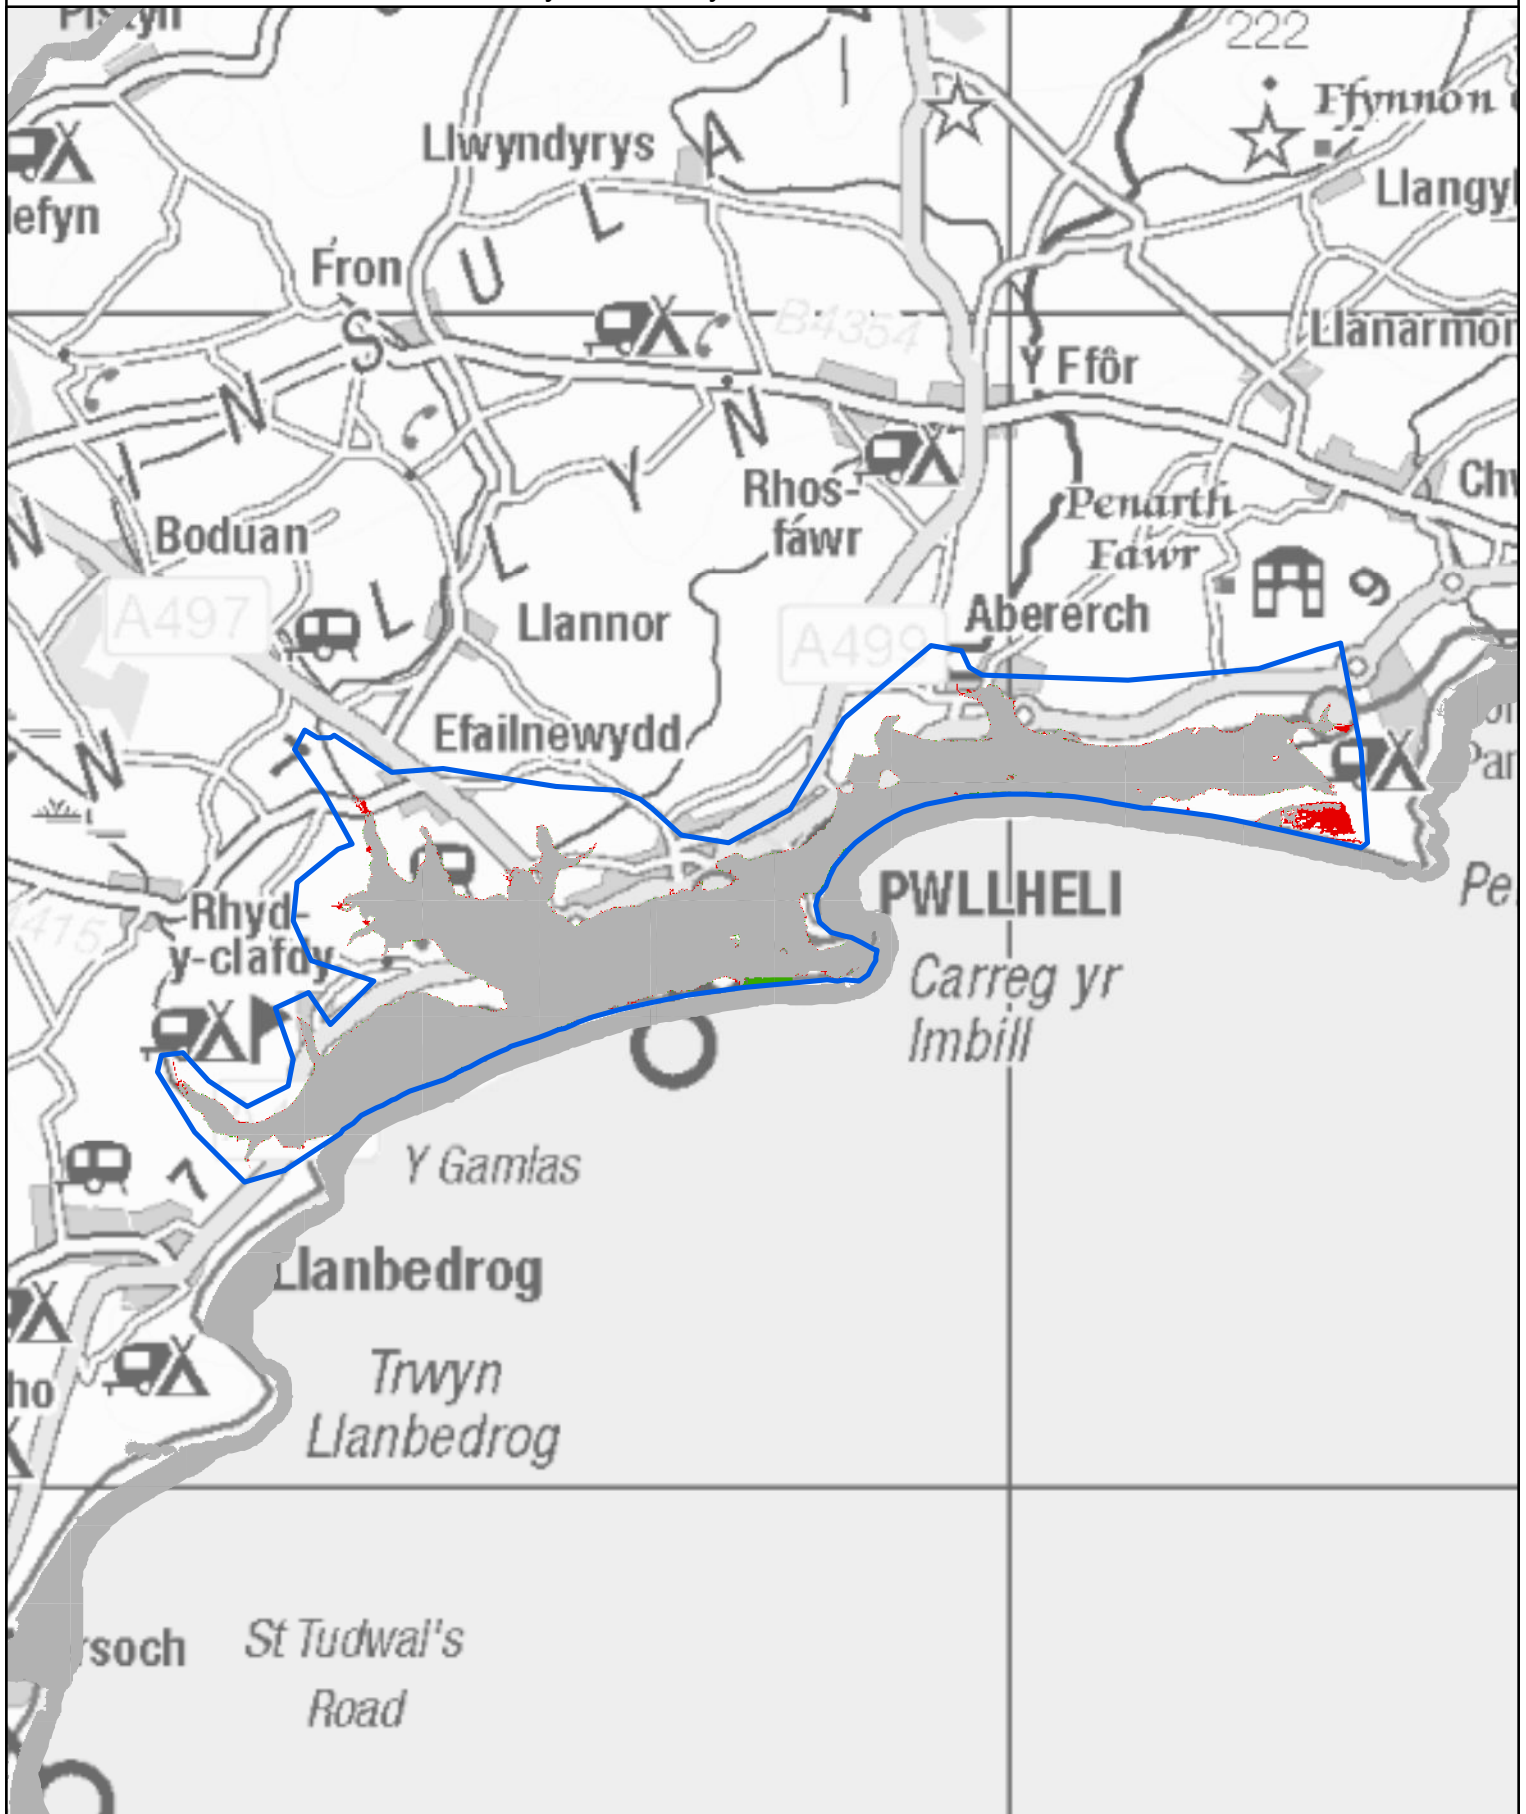

Legend - Newidiadau i Barthau Llifogydd 2 / Changes to Flood Zones 2

- Maint a Ychwanegwyd / Extent Added
- Modelau Newydd / New Models
- Dim Newid / No change
- Maint A Dynnwyd / Extent Removed

0 1 2
Kilometers

© Hawlfraint a hawliau cronfa ddata'r Goron 2023.
Rhif Trwydded yr Arolwg Ordnans 100019741.

© Crown Copyright and database right 2023.
Ordnance Survey licence number 100019741.