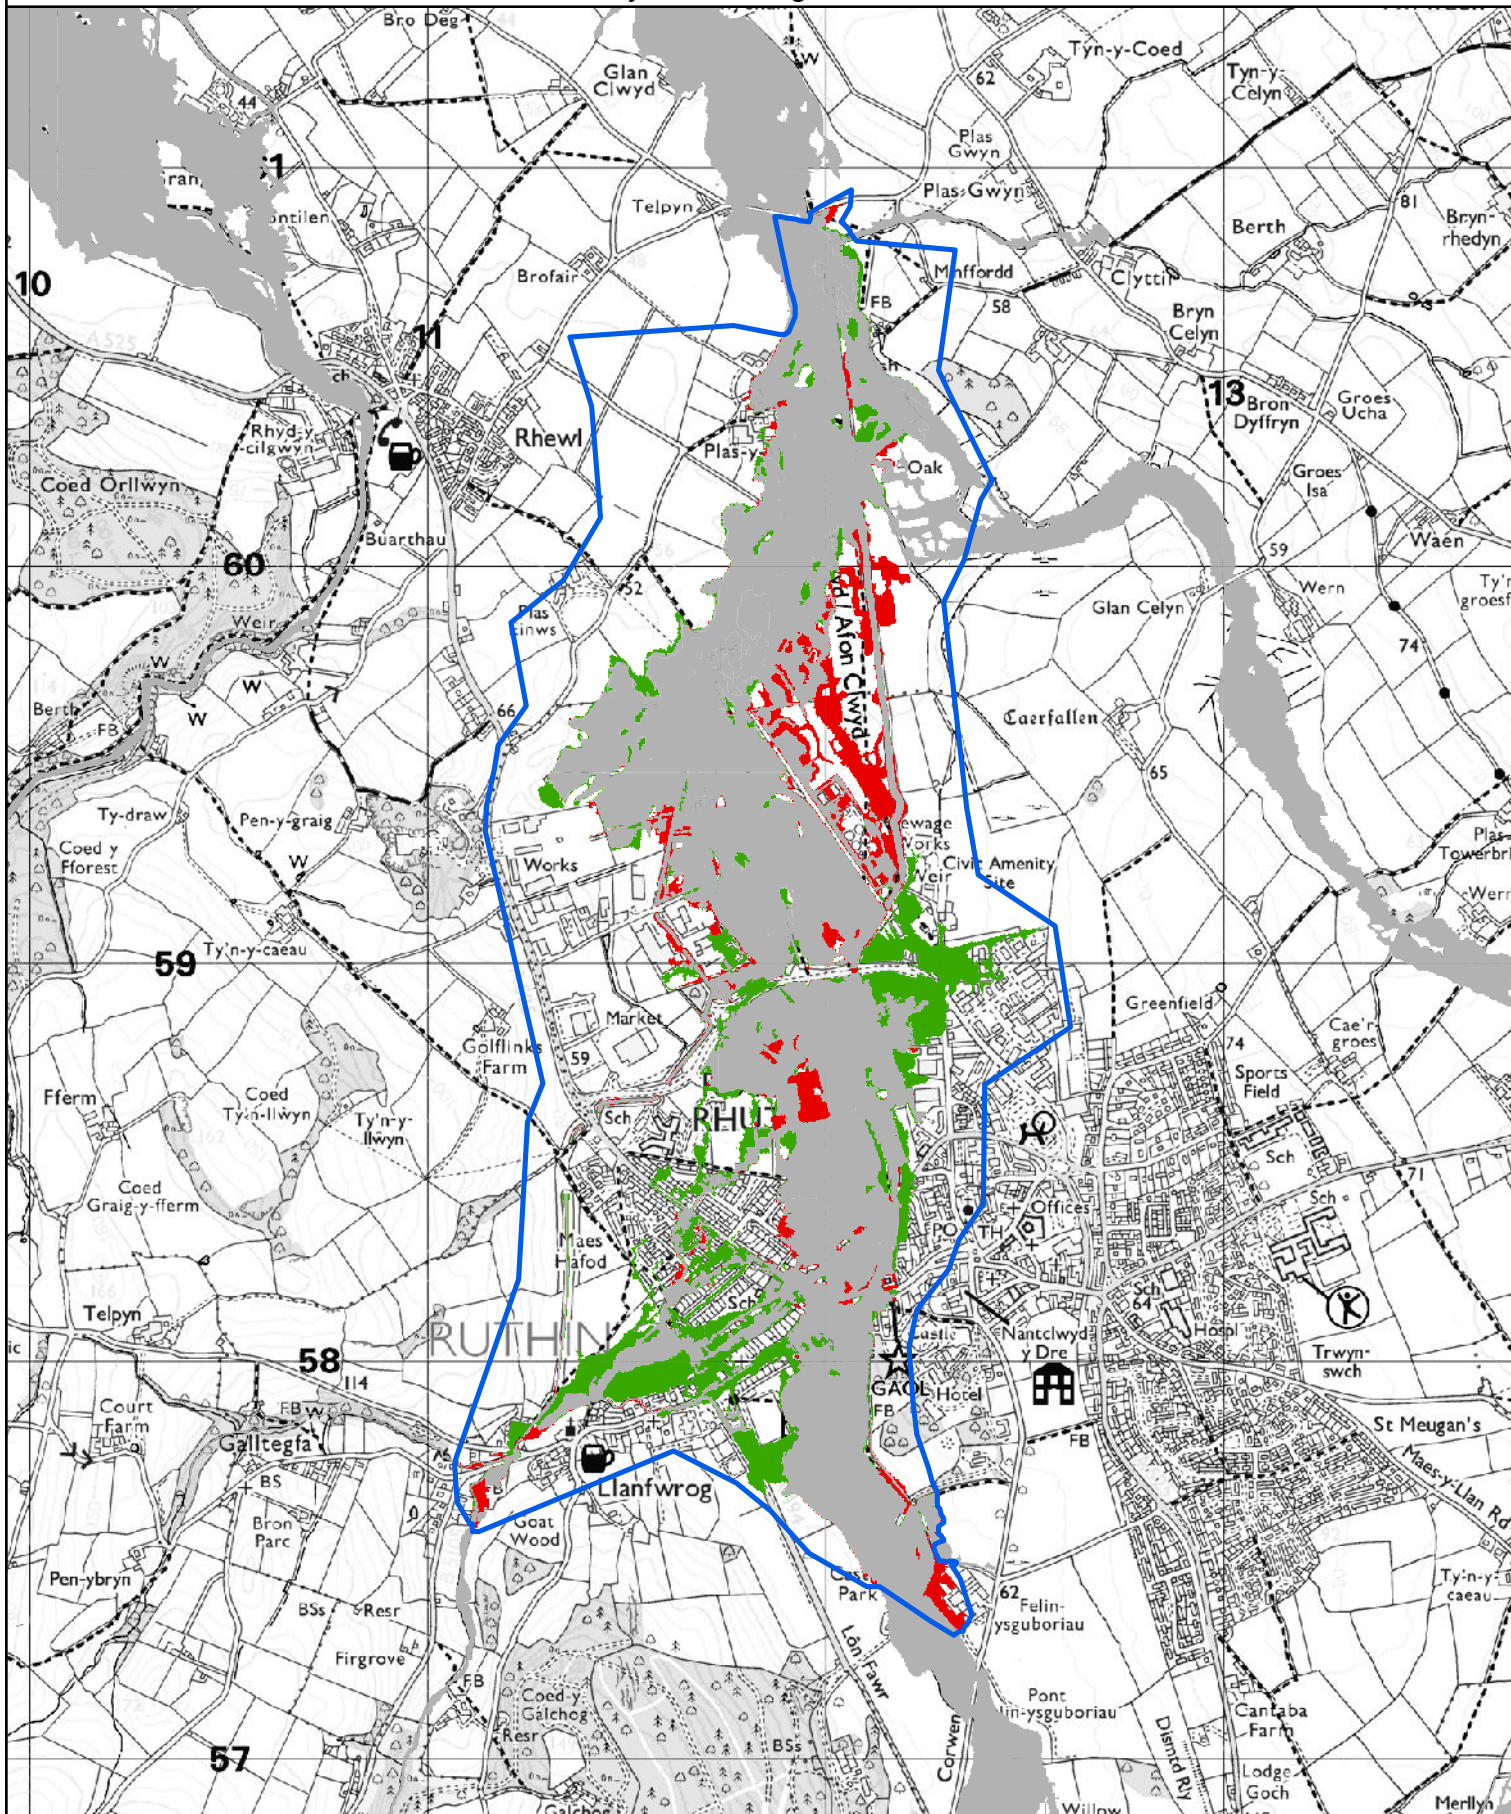

Legend - Newidiadau i Barthau Llifogydd 3 / Changes to Flood Zones 3

- Maint a Ychwanegwyd / Extent Added
- Dim Newid / No change
- Maint A Dynnwyd / Extent Removed
- Modelau Newydd / New Models

0   0.325   0.65
Kilometers

© Hawffraint a hawliau croffa ddata'r Goron 2023.
Rhif Trwydded yr Arolwg Ordnans 100019741.

© Crown Copyright and database right 2023.
Ordnance Survey licence number 100019741.