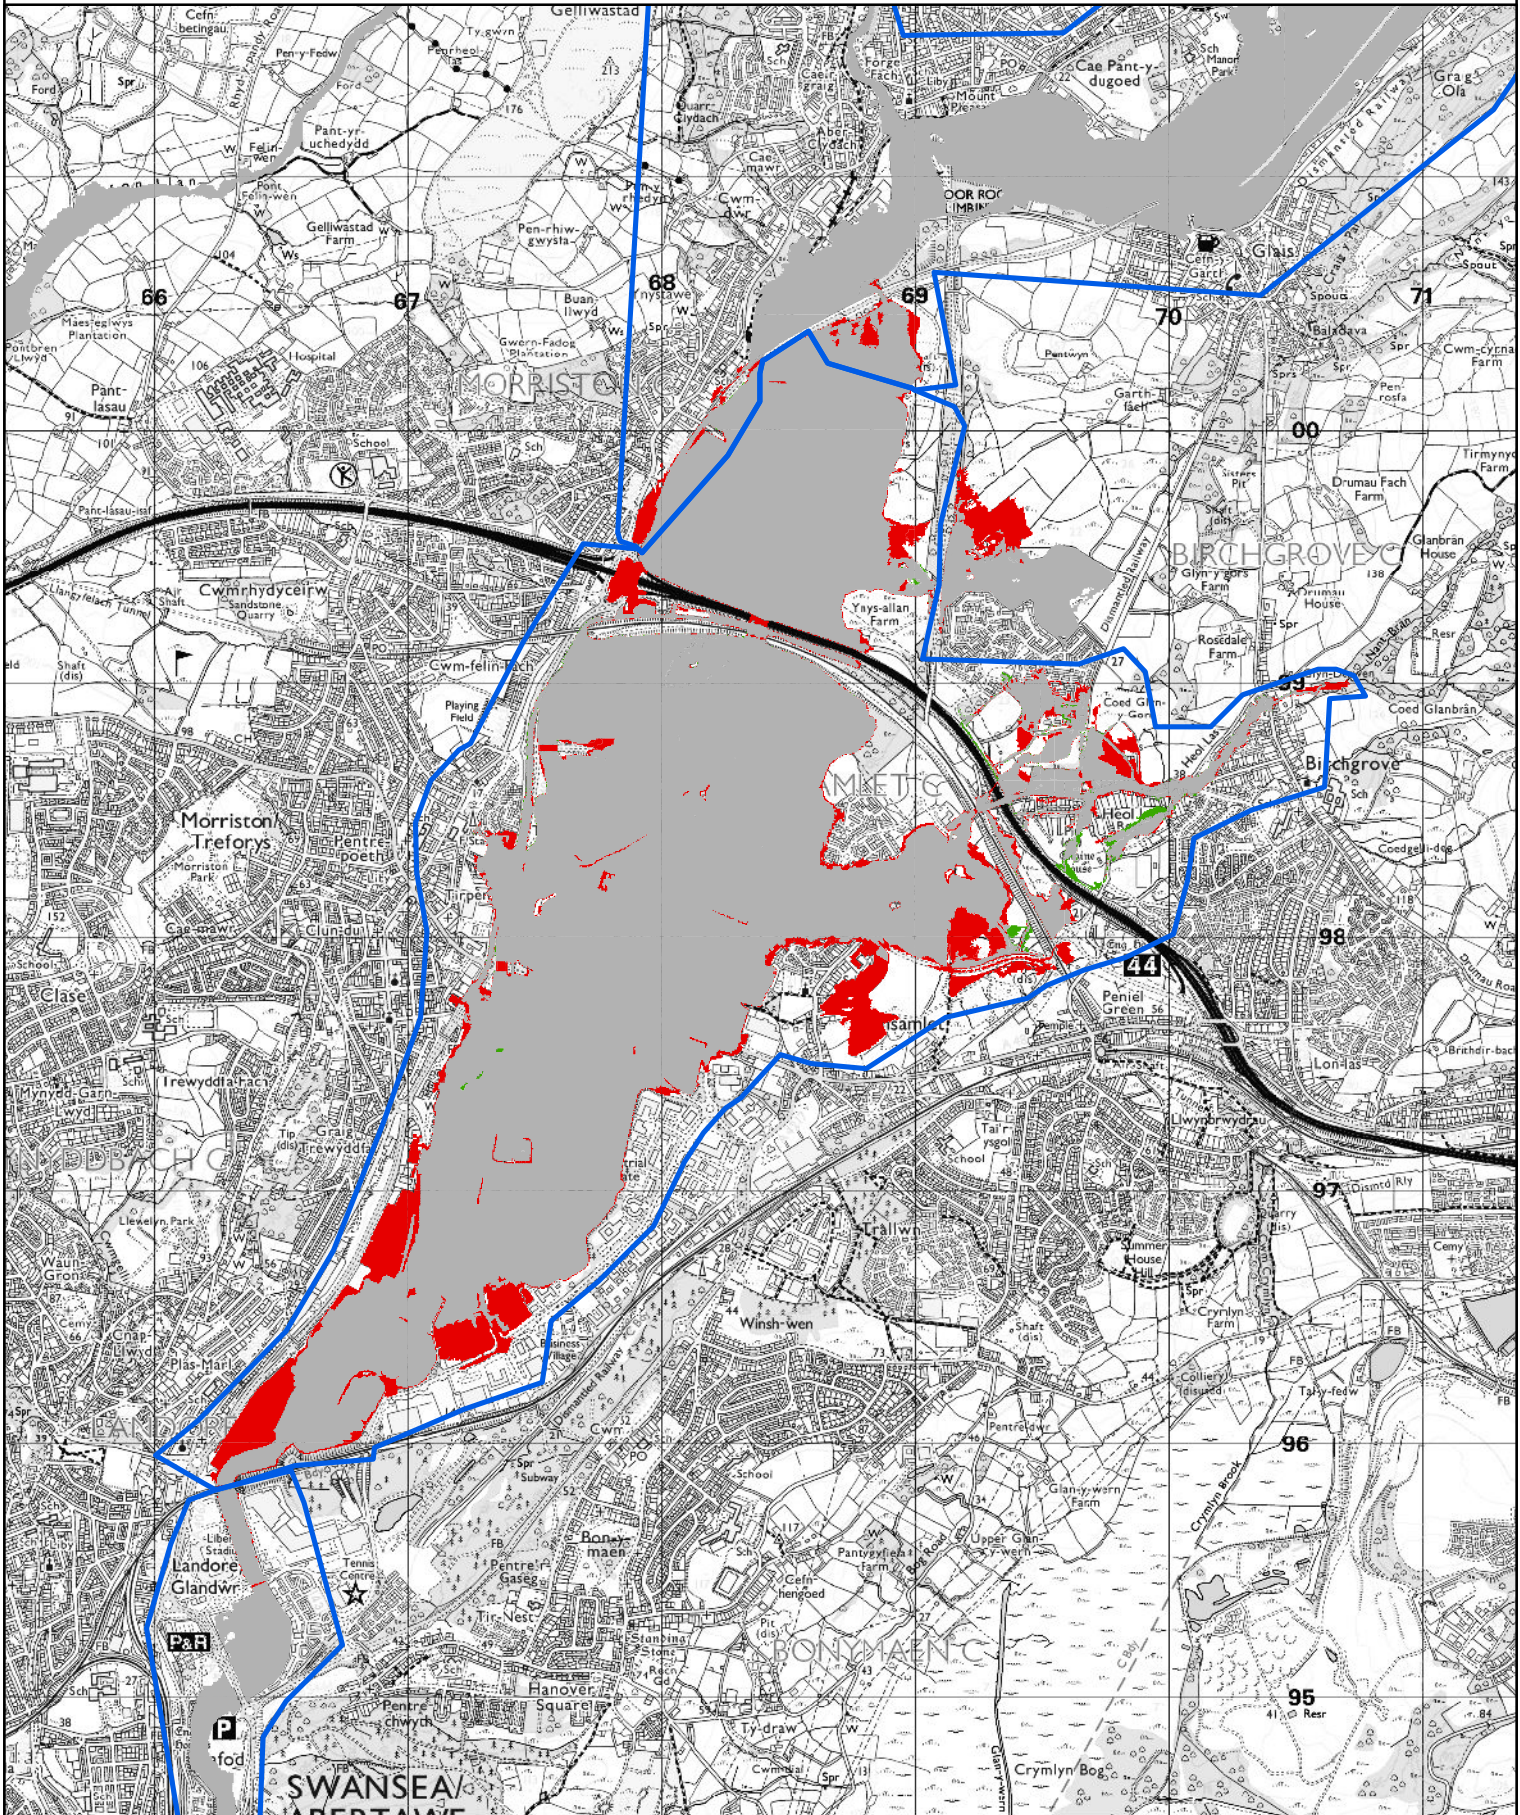

Legend - Newidiadau i Barthau Llifogydd 2 / Changes to Flood Zones 2

- Maint a Ychwanegwyd / Extent Added
- Dim Newid / No change
- Maint A Dynnwyd / Extent Removed
- Modelau Newydd / New Models

0 0.5 1 Kilometers

© Hawffraint a hawliau croffa ddata'r Goron 2023.
Rhif Trwydded yr Arolwg Ordnans 100019741.

© Crown Copyright and database right 2023.
Ordnance Survey licence number 100019741.