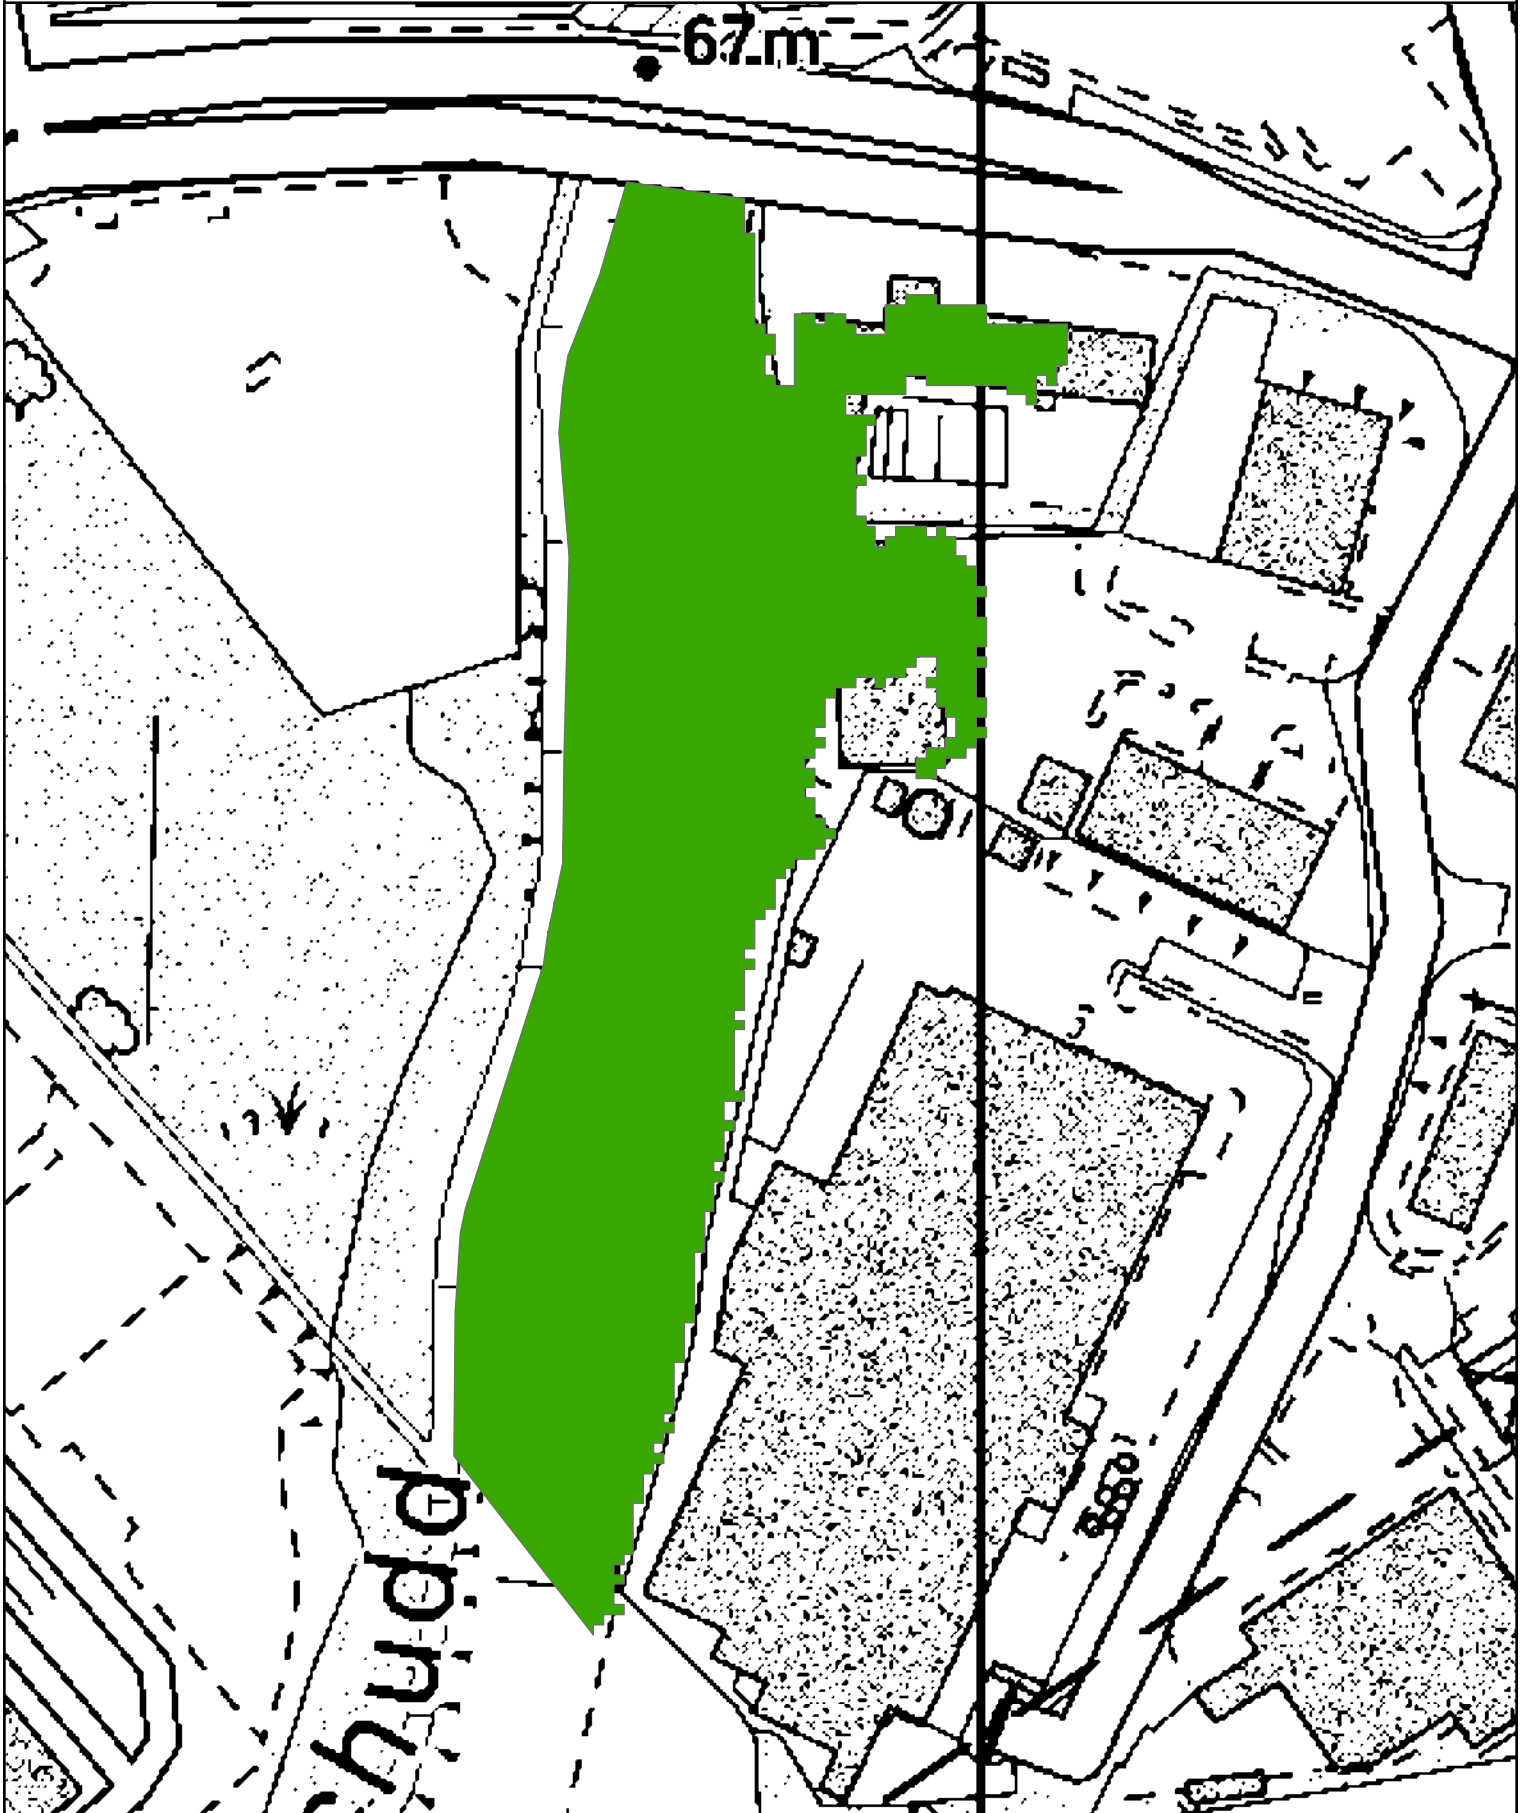

Legend - Newidiadau i Barthau a Amddiffynnir TAN15 / Changes to TAN15 Defended Zones

- Created; Wedi creu / Created
- Wedi'i ddileu / Removed

0 0.025 0.05
Kilometers

© Hawlfraint a hawliau cronfa ddata'r Goron 2023.
Rhif Trwydded yr Arolwg Ordnans 100019741.

© Crown Copyright and database right 2023.
Ordnance Survey licence number 100019741.