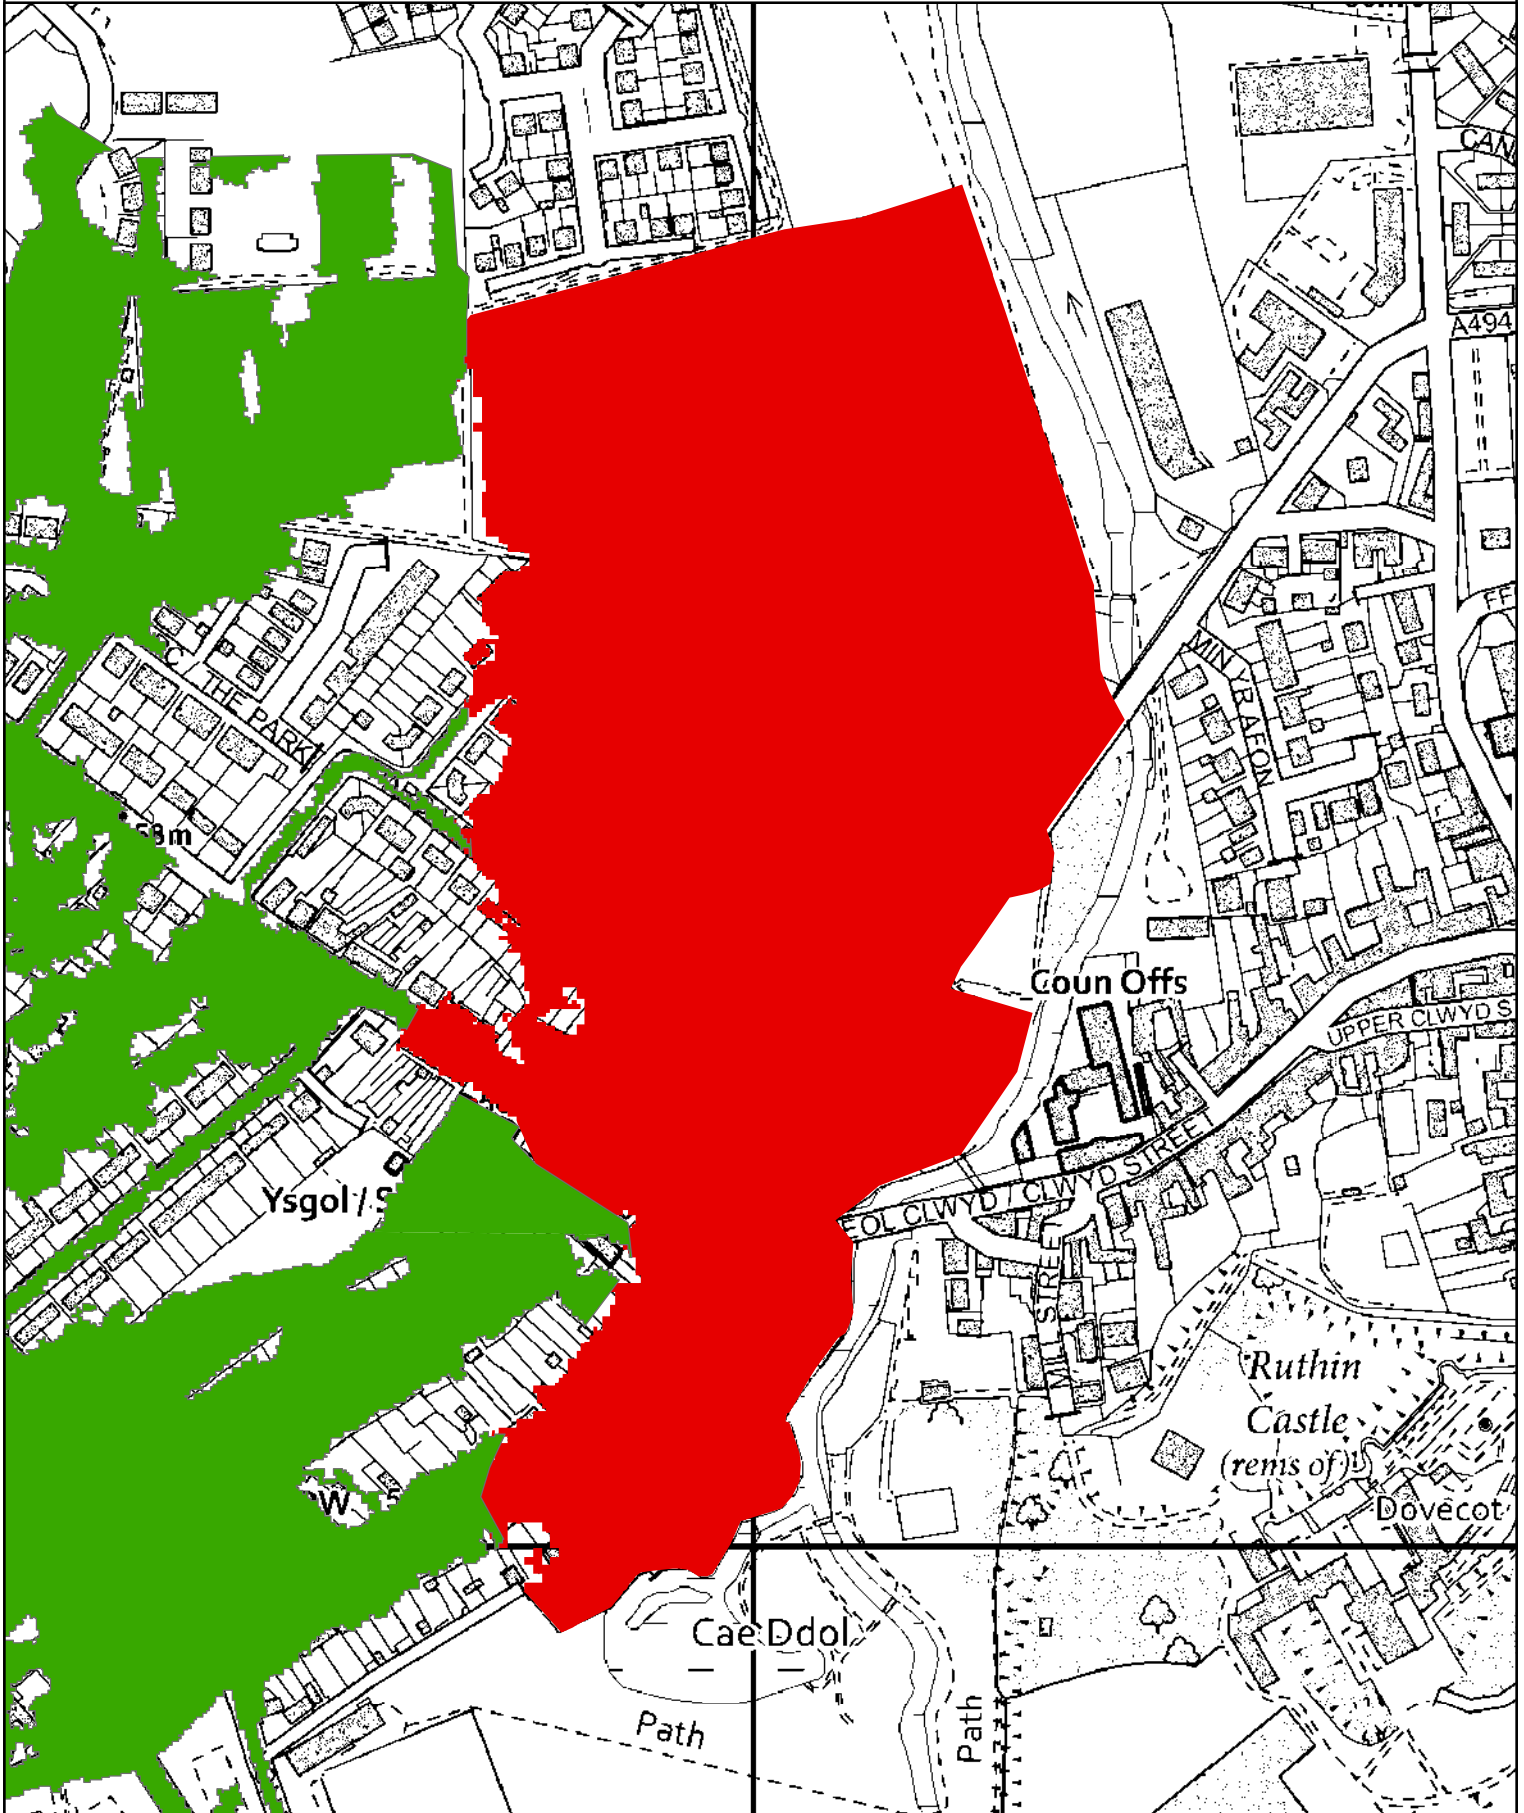

Legend - Newidiadau i Barthau a Amddiffynnir TAN15 / Changes to TAN15 Defended Zones

- Created; Wedi creu / Created
- Wedi'i ddileu / Removed

0 0.05 0.1
Kilometers

© Hawlfraint a hawliau cronfa ddata'r Goron 2023.
Rhif Trwydded yr Arolwg Ordnans 100019741.

© Crown Copyright and database right 2023.
Ordnance Survey licence number 100019741.