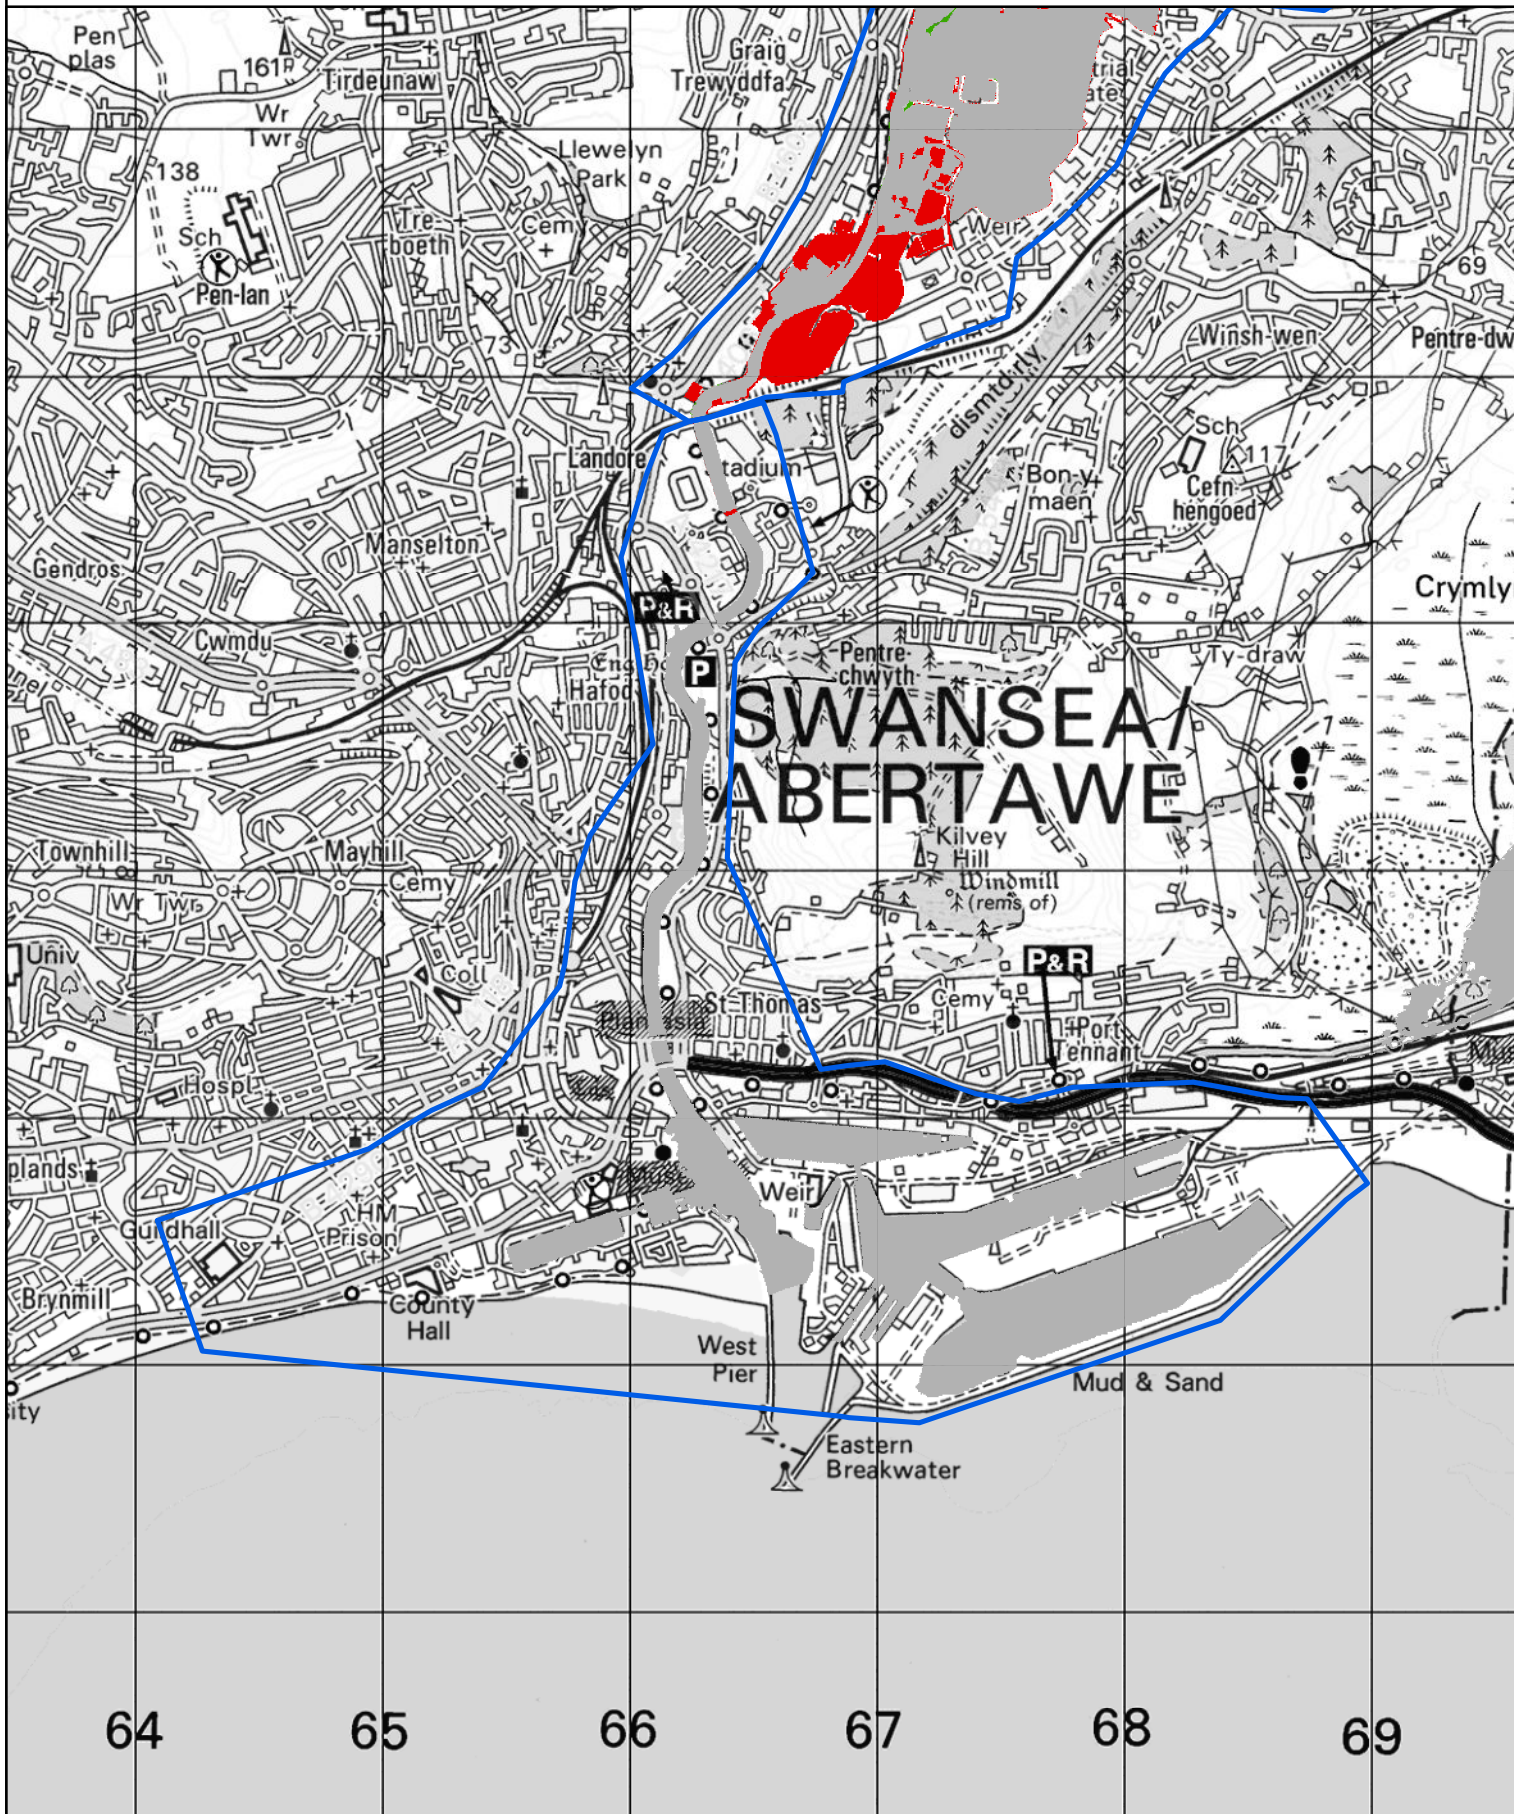

Legend - Newidiadau i Barthau Llifogydd 3 / Changes to Flood Zones 3

- Maint a Ychwanegwyd / Extent Added
- Modelau Newydd / New Models
- Dim Newid / No change
- Maint A Dynnywd / Extent Removed

0 0.5 1
Kilometers

© Hawlfraint a hawliau croffa ddata'r Goron 2023.
Rhif Trwydded yr Arolwg Ordnans 100019741.

© Crown Copyright and database right 2023.
Ordnance Survey licence number 100019741.