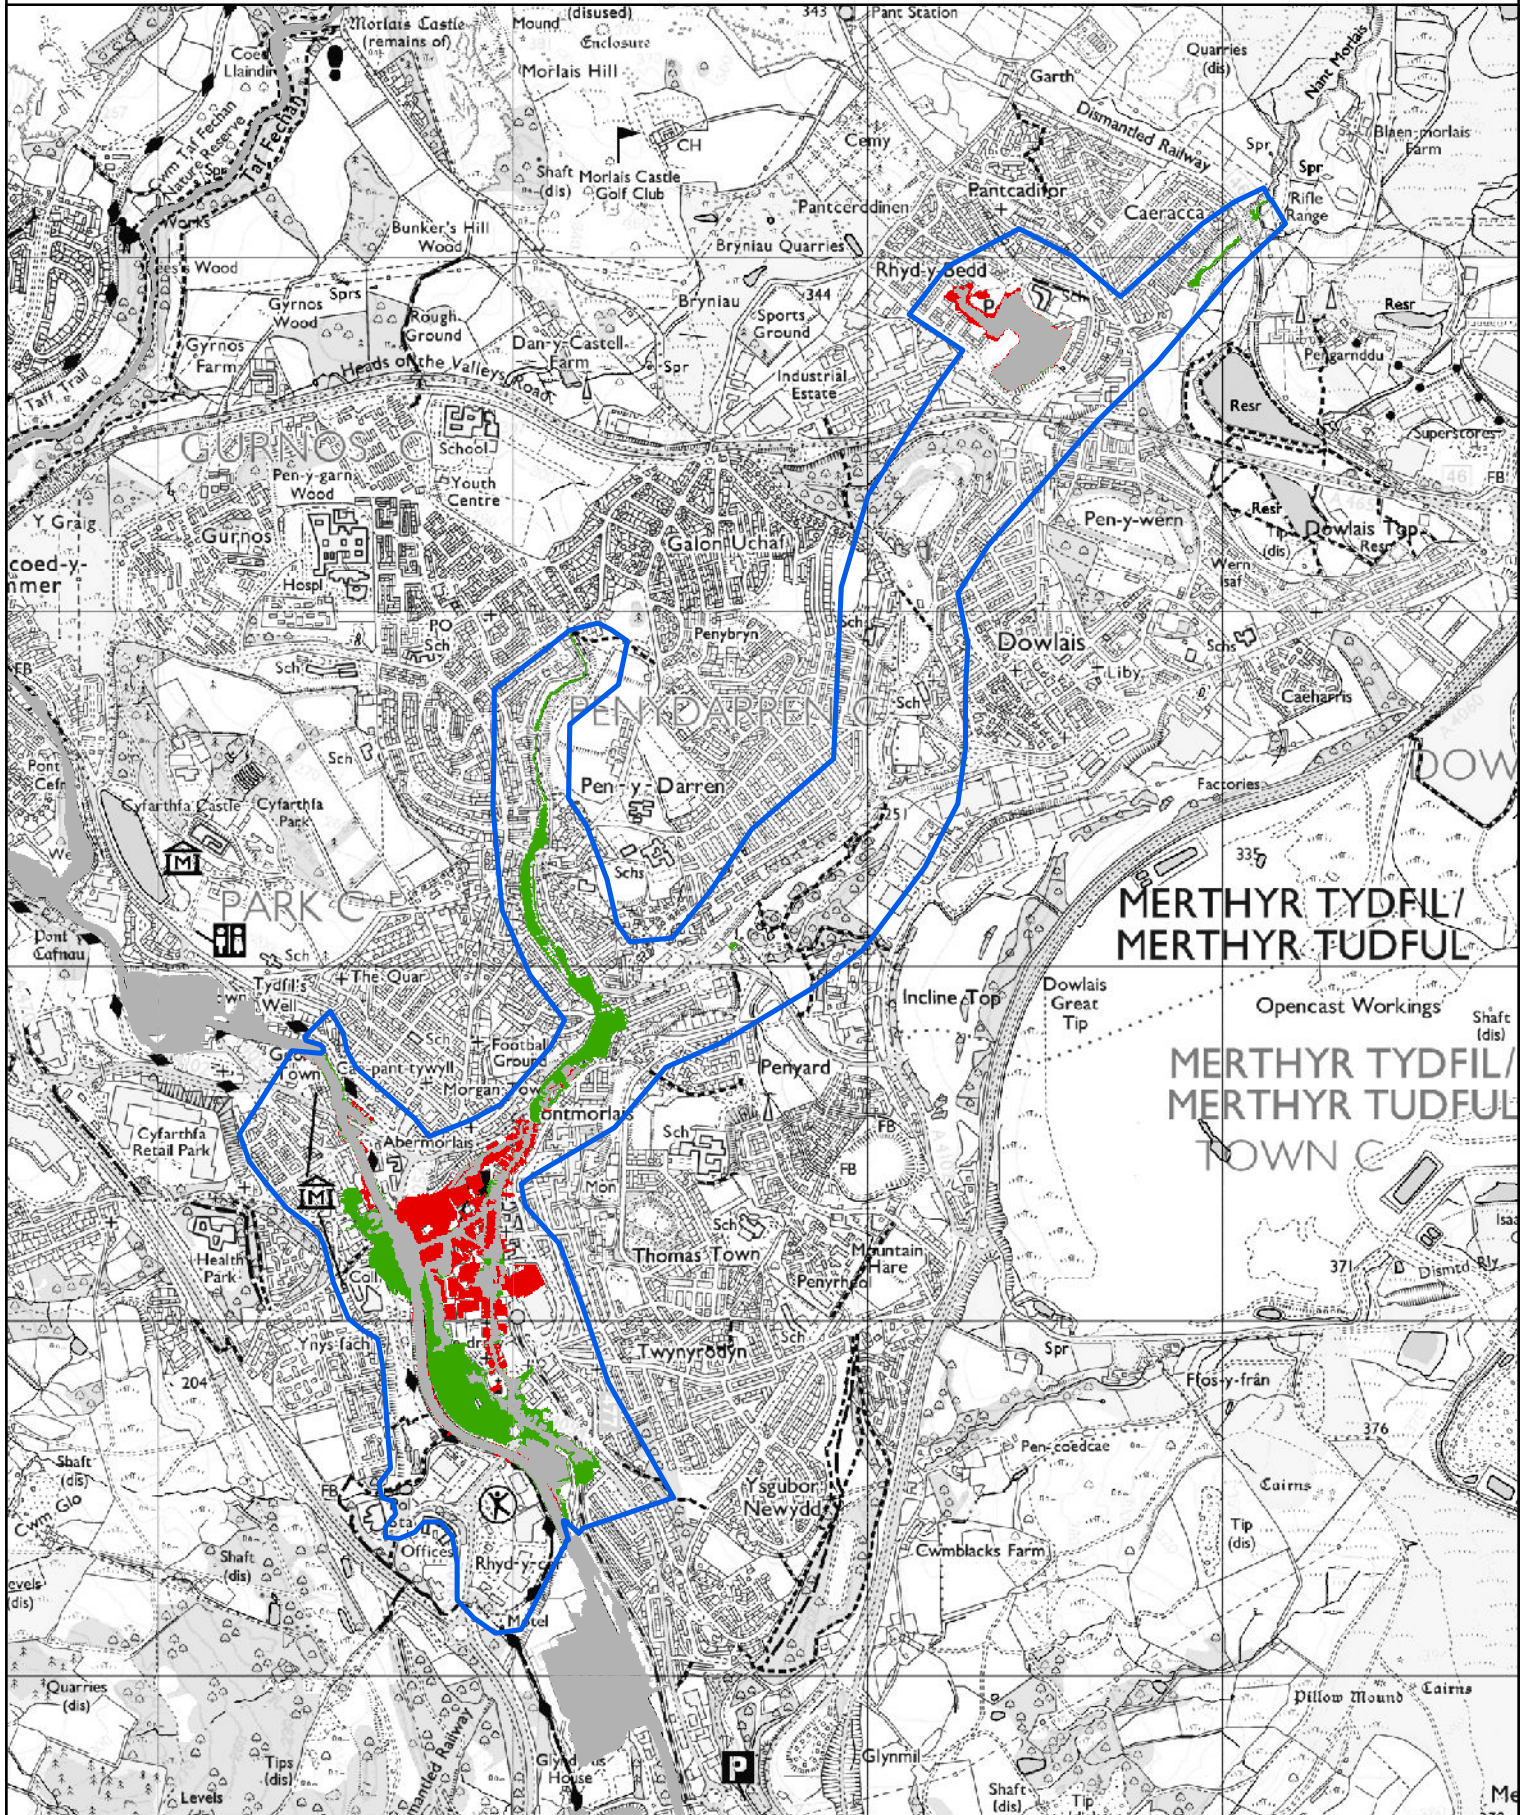

Nant Morlais at Merthyr Tydfil

Merthyr Tudful - Merthyr Tydfil

Legend - Newidiadau i Barthau Llifogydd 3 / Changes to Flood Zones 3

- Maint a Ychwanegwyd / Extent Added
- Dim Newid / No change
- Maint A Dynnwyd / Extent Removed
- Modelau Newydd / New Models

0   0.375   0.75
Kilometers

© Hawffraint a hawliau croffa ddata'r Goron 2023.
Rhif Trwydded yr Arolwg Ordnans 100019741.

© Crown Copyright and database right 2023.
Ordnance Survey licence number 100019741.