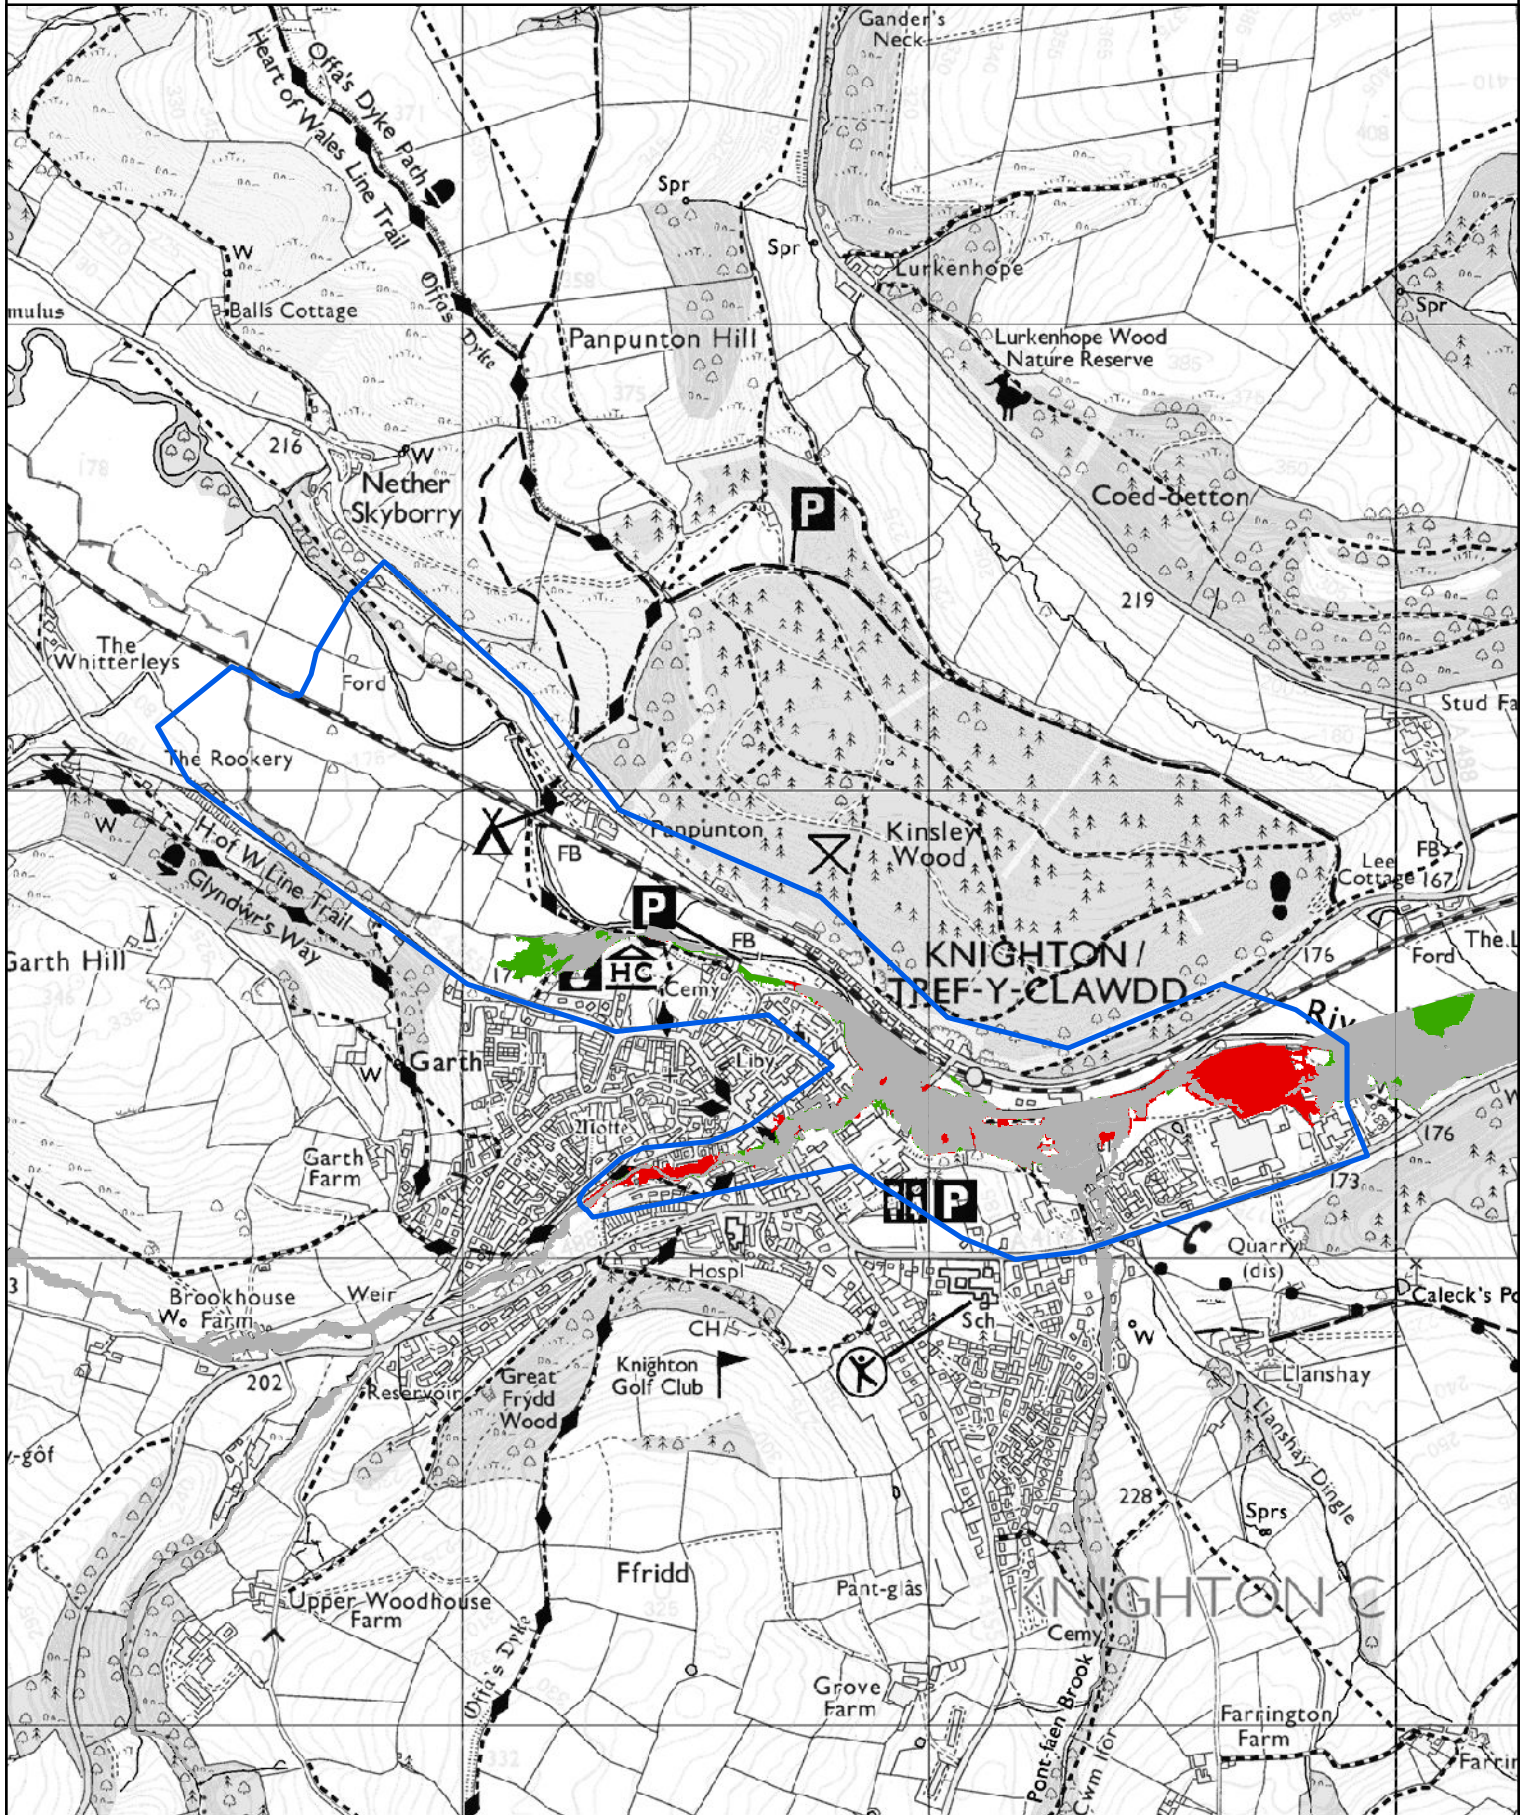

Legend - Newidiadau i Barthau Llifogydd 3 / Changes to Flood Zones 3

- Maint a Ychwanegwyd / Extent Added
- Dim Newid / No change
- Maint A Dynnwyd / Extent Removed
- Modelau Newydd / New Models

0 0.275 0.55
Kilometers

© Hawffraint a hawliau cronfa ddata'r Goron 2023.
Rhif Trwydded yr Arolwg Ordnans 100019741.

© Crown Copyright and database right 2023.
Ordnance Survey licence number 100019741.