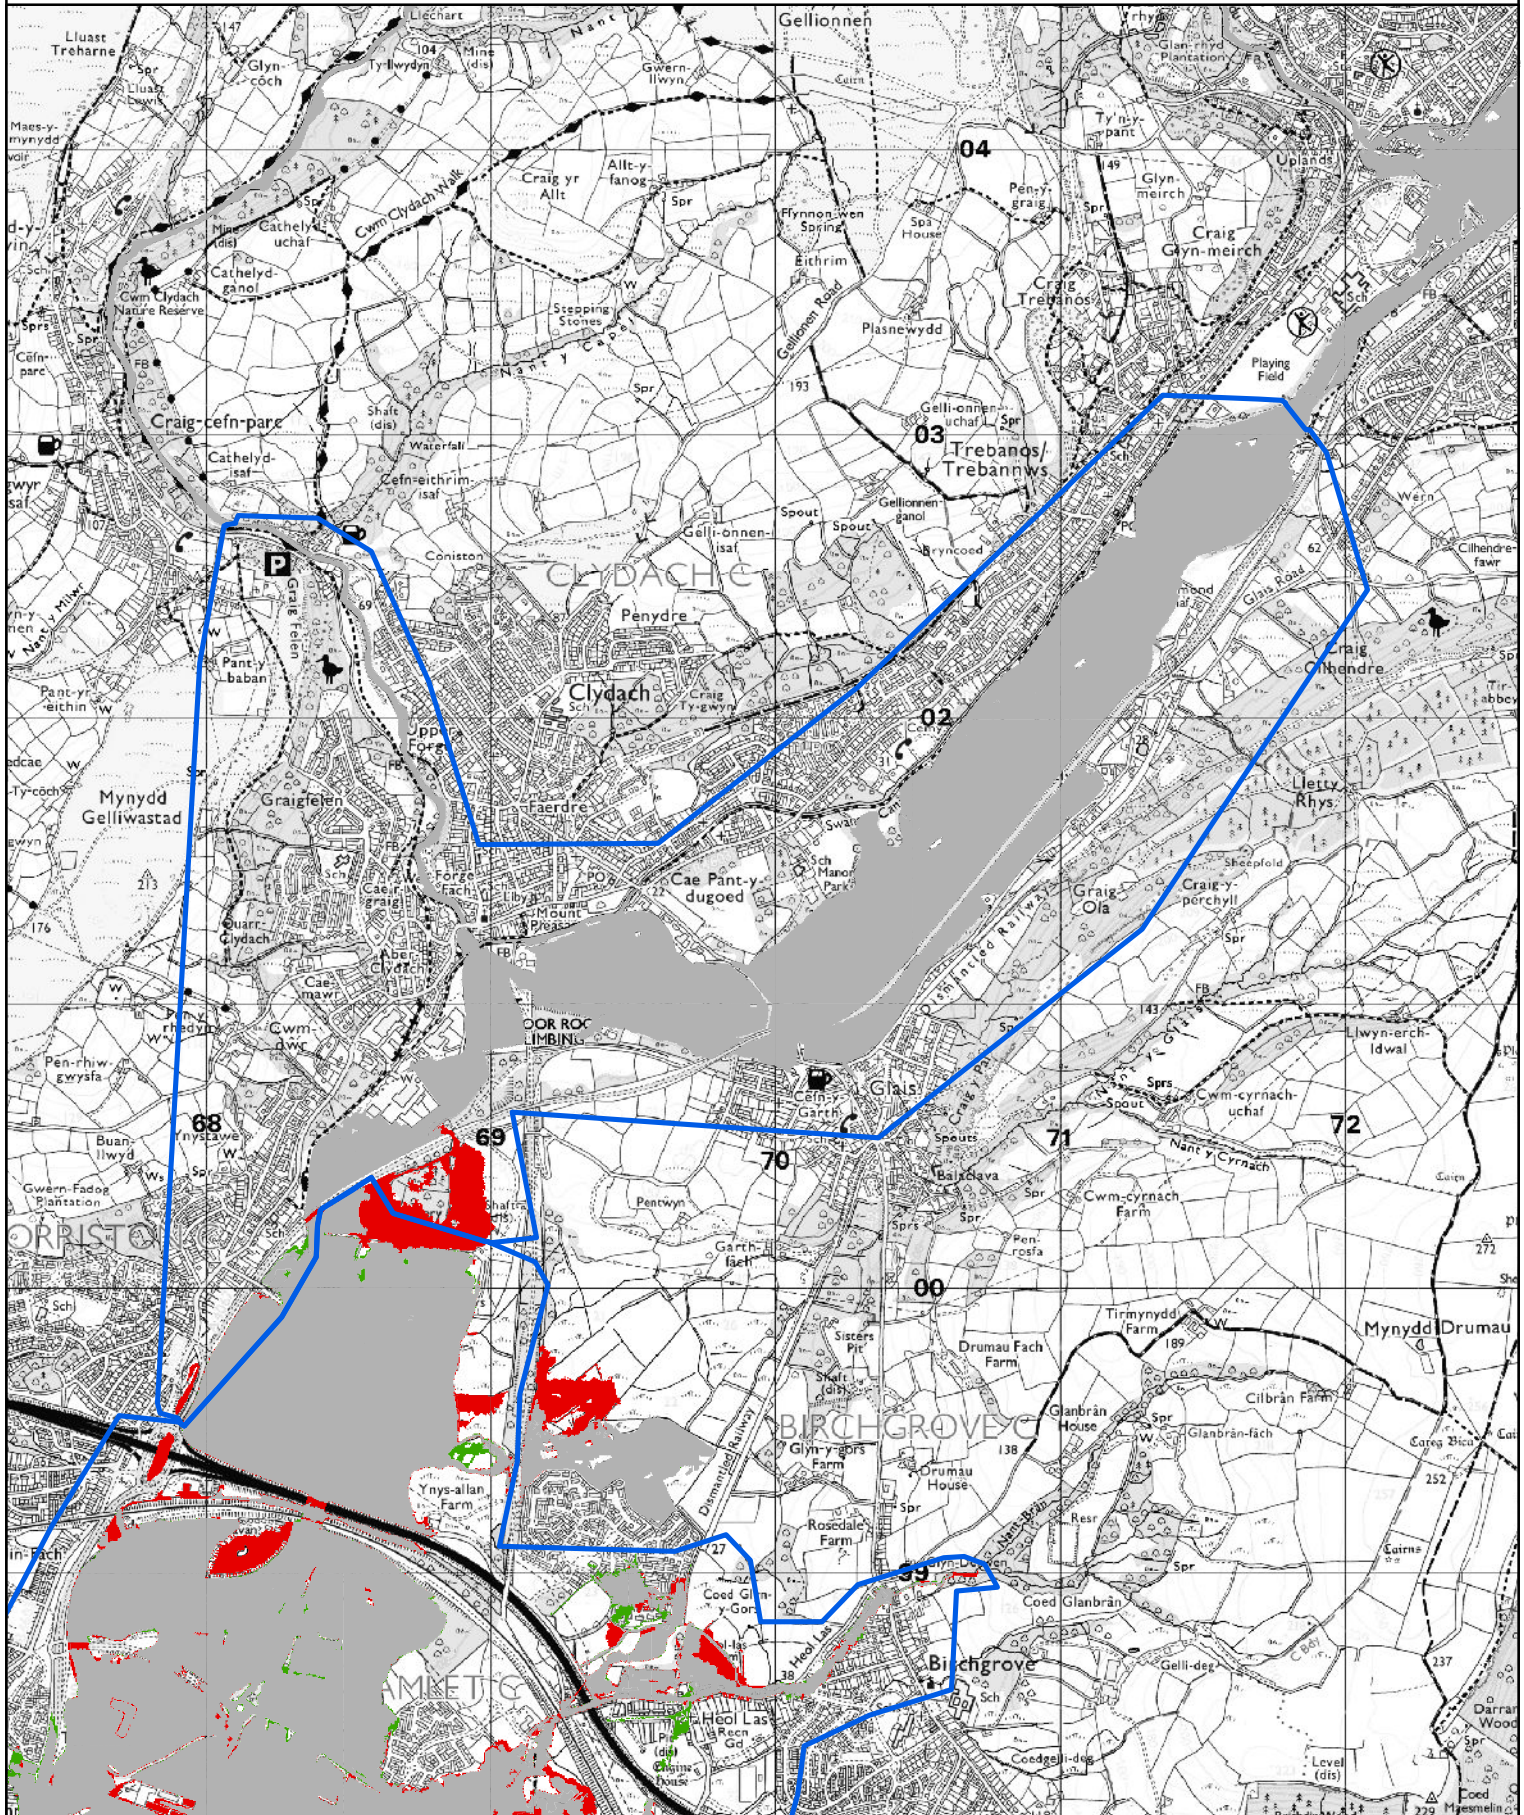

Legend - Newidiadau i Barthau Llifogydd 3 / Changes to Flood Zones 3

- Maint a Ychwanegwyd / Extent Added
- Dim Newid / No change
- Maint A Dynnywd / Extent Removed
- Modelau Newydd / New Models

0   0.475   0.95
Kilometers

© Hawffraint a hawliau croffa ddata'r Goron 2023.
Rhif Trwydded yr Arolwg Ordnans 100019741.

© Crown Copyright and database right 2023.
Ordnance Survey licence number 100019741.