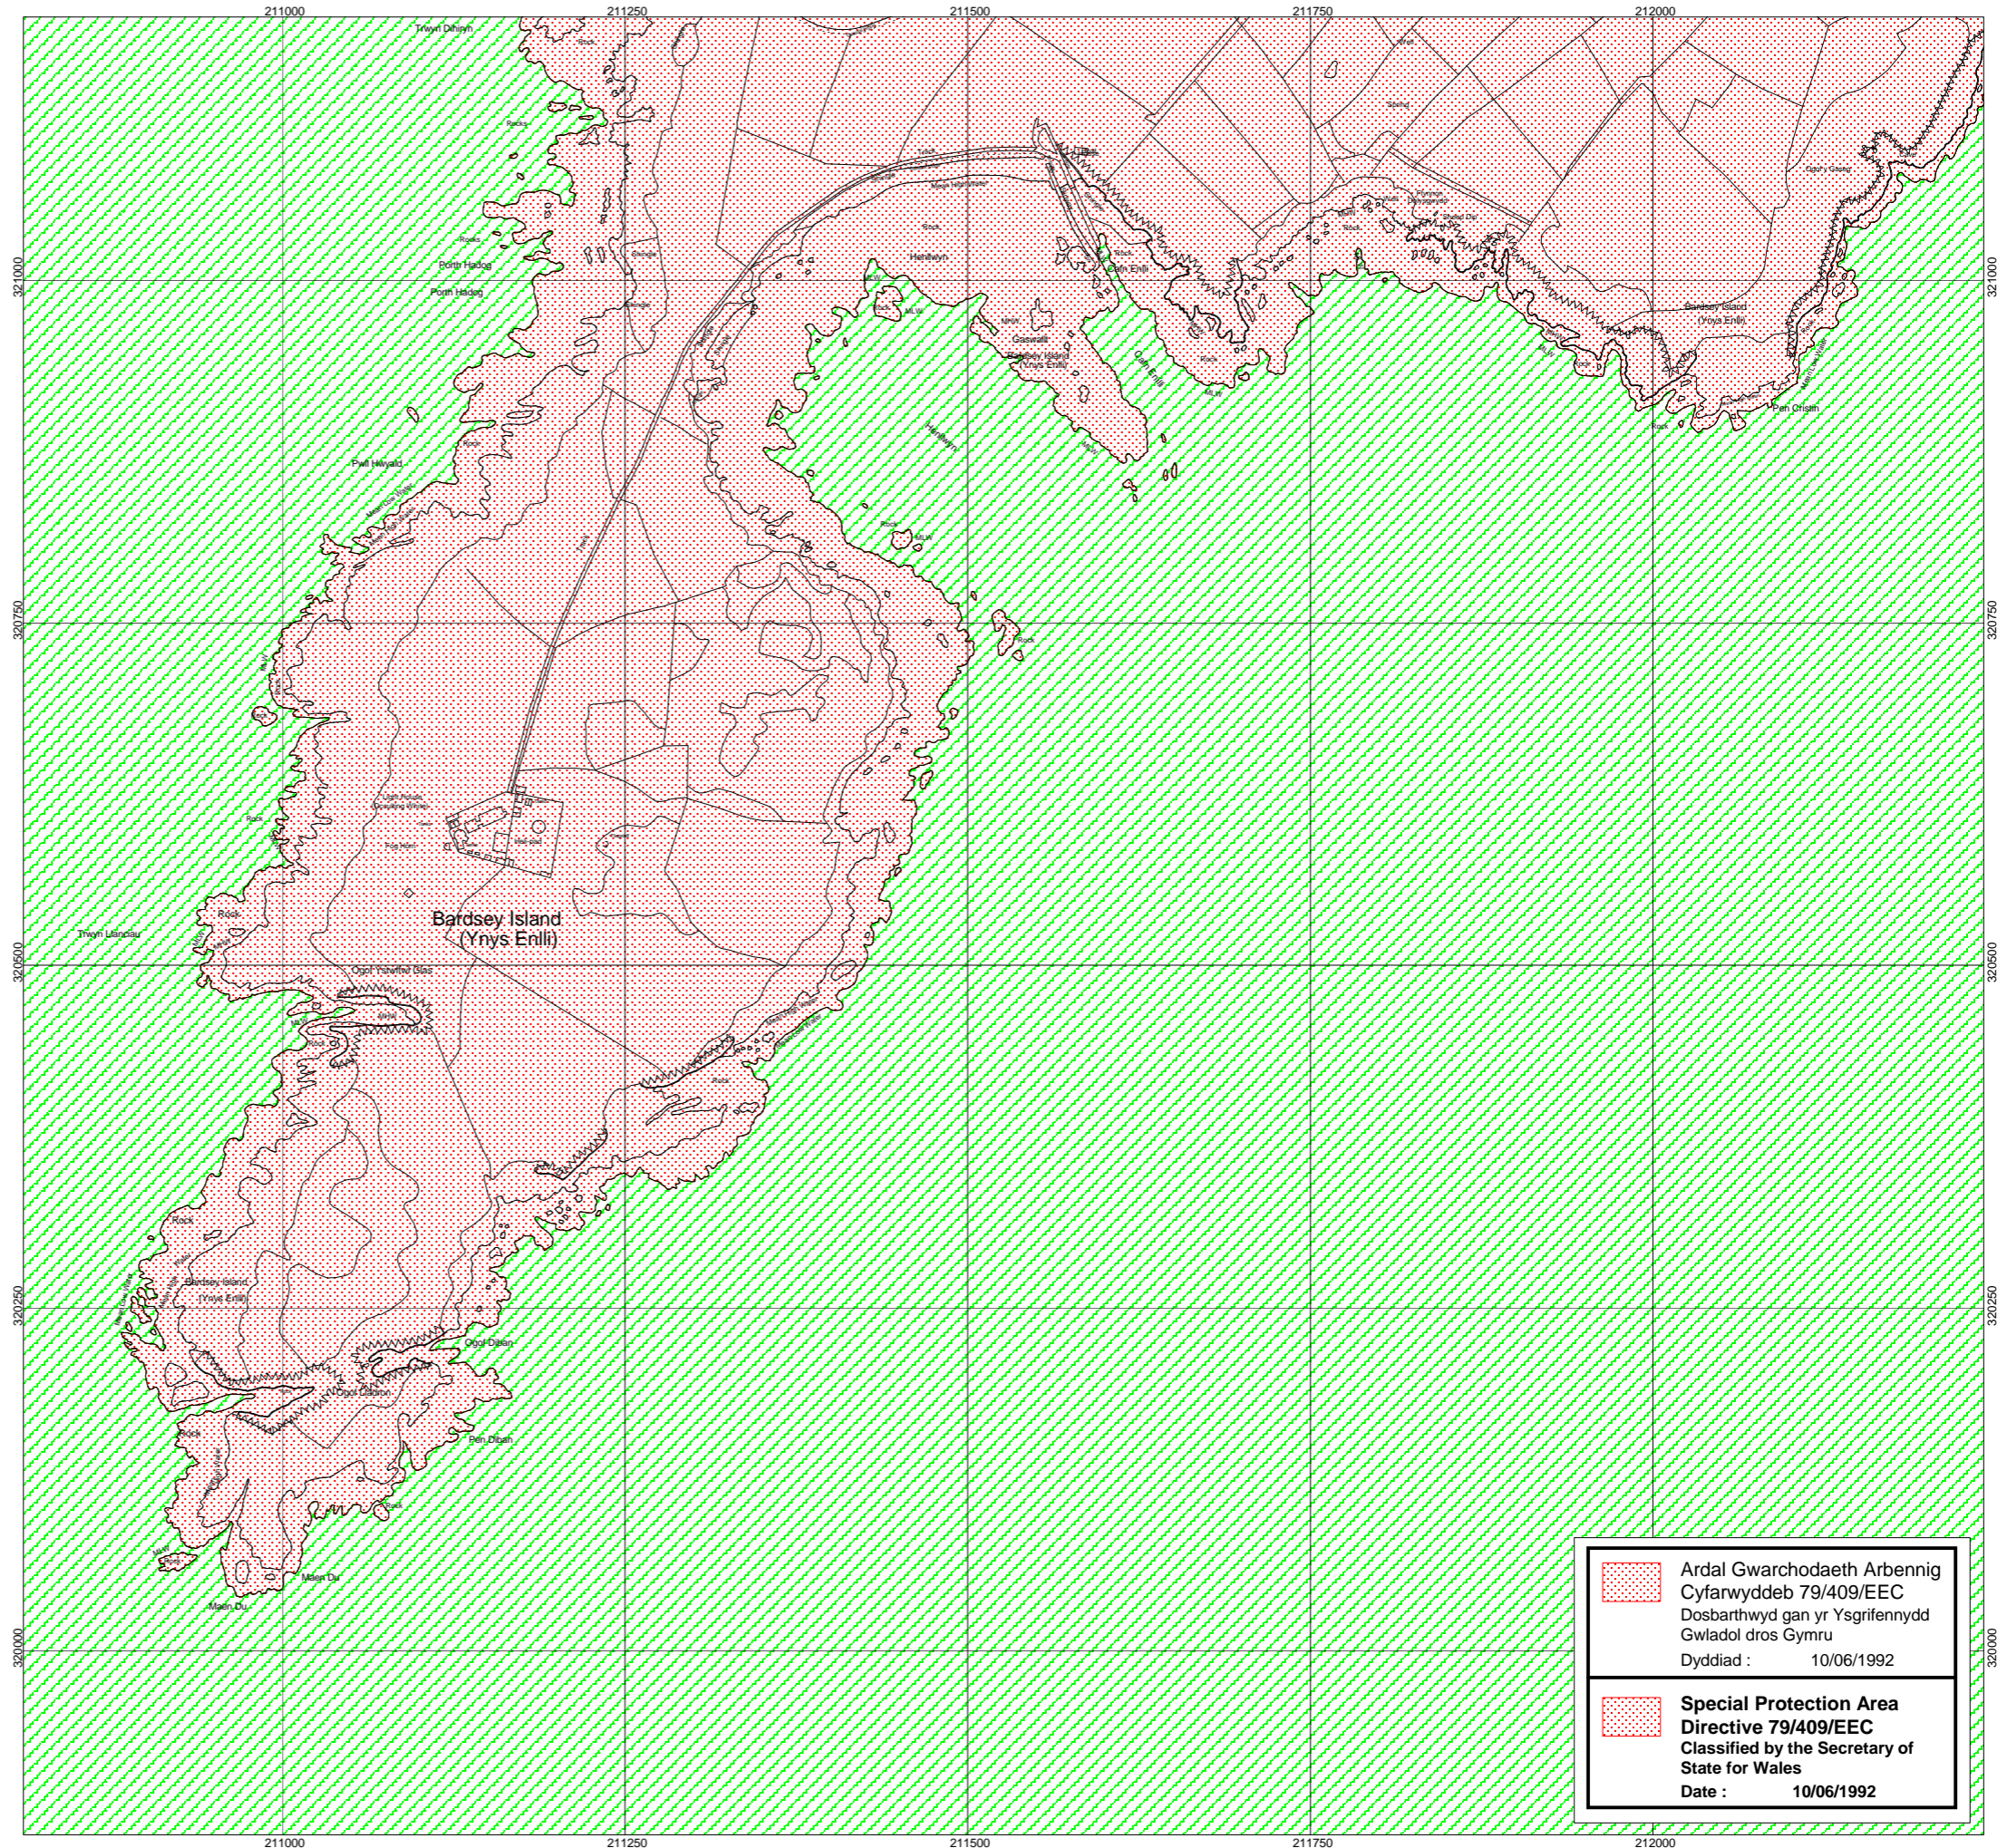

**Glannau Aberdaron and Ynys Enlli /
Aberdaron Coast and Bardsey Island**

Map 16 / 16

Côd Safle y GE **UK9013121**
EC Site Code

Ardal Gwarchodaeth Arbennig arfaethedig (AGAa)
potential Special Protection Area (pSPA)

AGA bresennol
Existing SPA 509.47 ha

AGA arfaethedig
Potential SPA 33,432.95 ha

Arwynebedd cyfan
Total Area 33,942.42 ha (Bresennol ac Arfaethedig)
(Existing and Potential)

Hydred **04° 44' 38"** Gorllewin **G/N**
Lledred **52° 48' 35"** West
Latitude **52° 48' 35"** North

N.G. Mae'r ffigurau Lledred/Hydred i gyd wedi deillio o System Geodesig y Byd 84 (WGS 84)

N.B. All Latitude/Longitude figures have been derived from World Geodetic System 84 (WGS 84).

Taffuniad map: Aildaffuniad Y Grid Cenedlaethol Prydeinig
Projection: Re-projection British National Grid

Rhif diweddaraf **5** **03/10/2013**
Version number

Graddfa
Scale 1:5,000

Noder: Data wedi ei gipio ar raddfa 1:2,500.
Mae graddfa'r map yn cywir pan argraffu yn A3.

Note: Data captured at 1:2,500 scale.
The scale of this map is only correct when printed out at A3.

Noder: Gall y ffin newid lle mae'n dilyn llinell Marc Penllanw Cymhedrol ac/neu llinell Marc Distyll Cymhedrol.

Note: Where the boundary follows the lines of Mean High and/or Mean Low Water Marks it is subject to change.

	Ardal Gwarchodaeth Arbennig Cyfarwyddeb 79/409/EEC Dosbarthwyd gan yr Ysgrifennydd Gwladol dros Gymru Dyddiad : 10/06/1992
	Special Protection Area Directive 79/409/EEC Classified by the Secretary of State for Wales Date : 10/06/1992